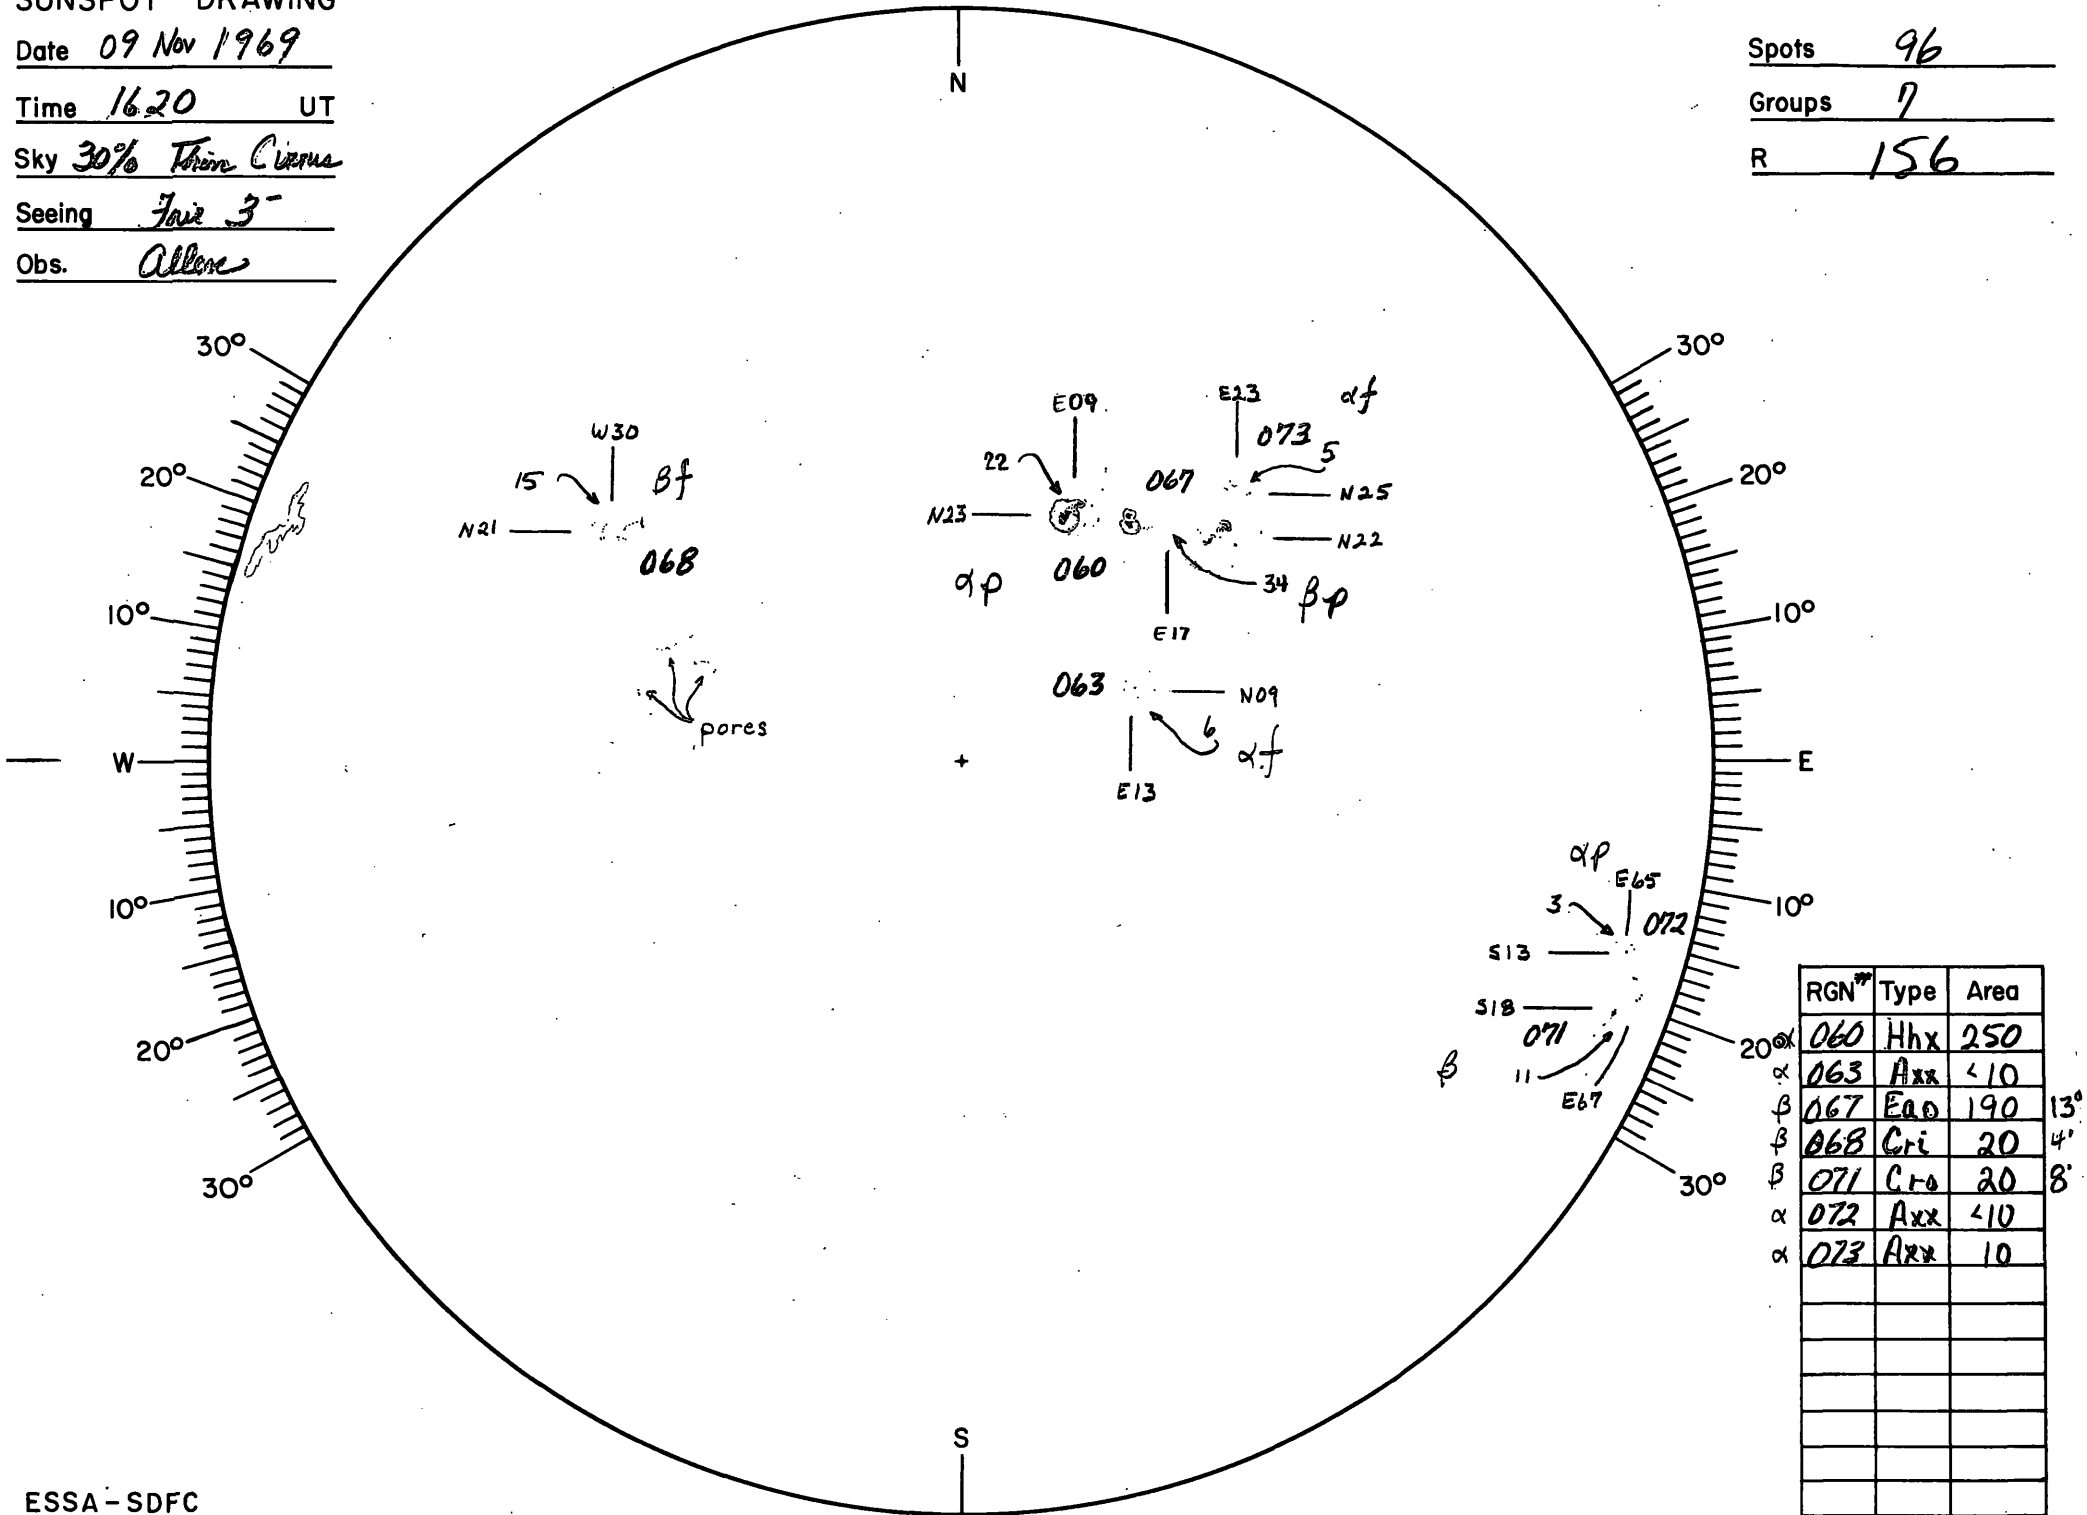

SUNSPOT DRAWING

Date 09 Nov 1969

Time 1620 UT

Sky 30% Thin Cirrus

Seeing Fair 3"

Obs. Allen

Spots 96

Groups 7

R 156

RGN ^{mp}	Type	Area
060	Hhx	250
063	Axx	410
067	Eao	190
068	Cri	20
071	Cfo	20
072	Axx	410
073	Arx	10