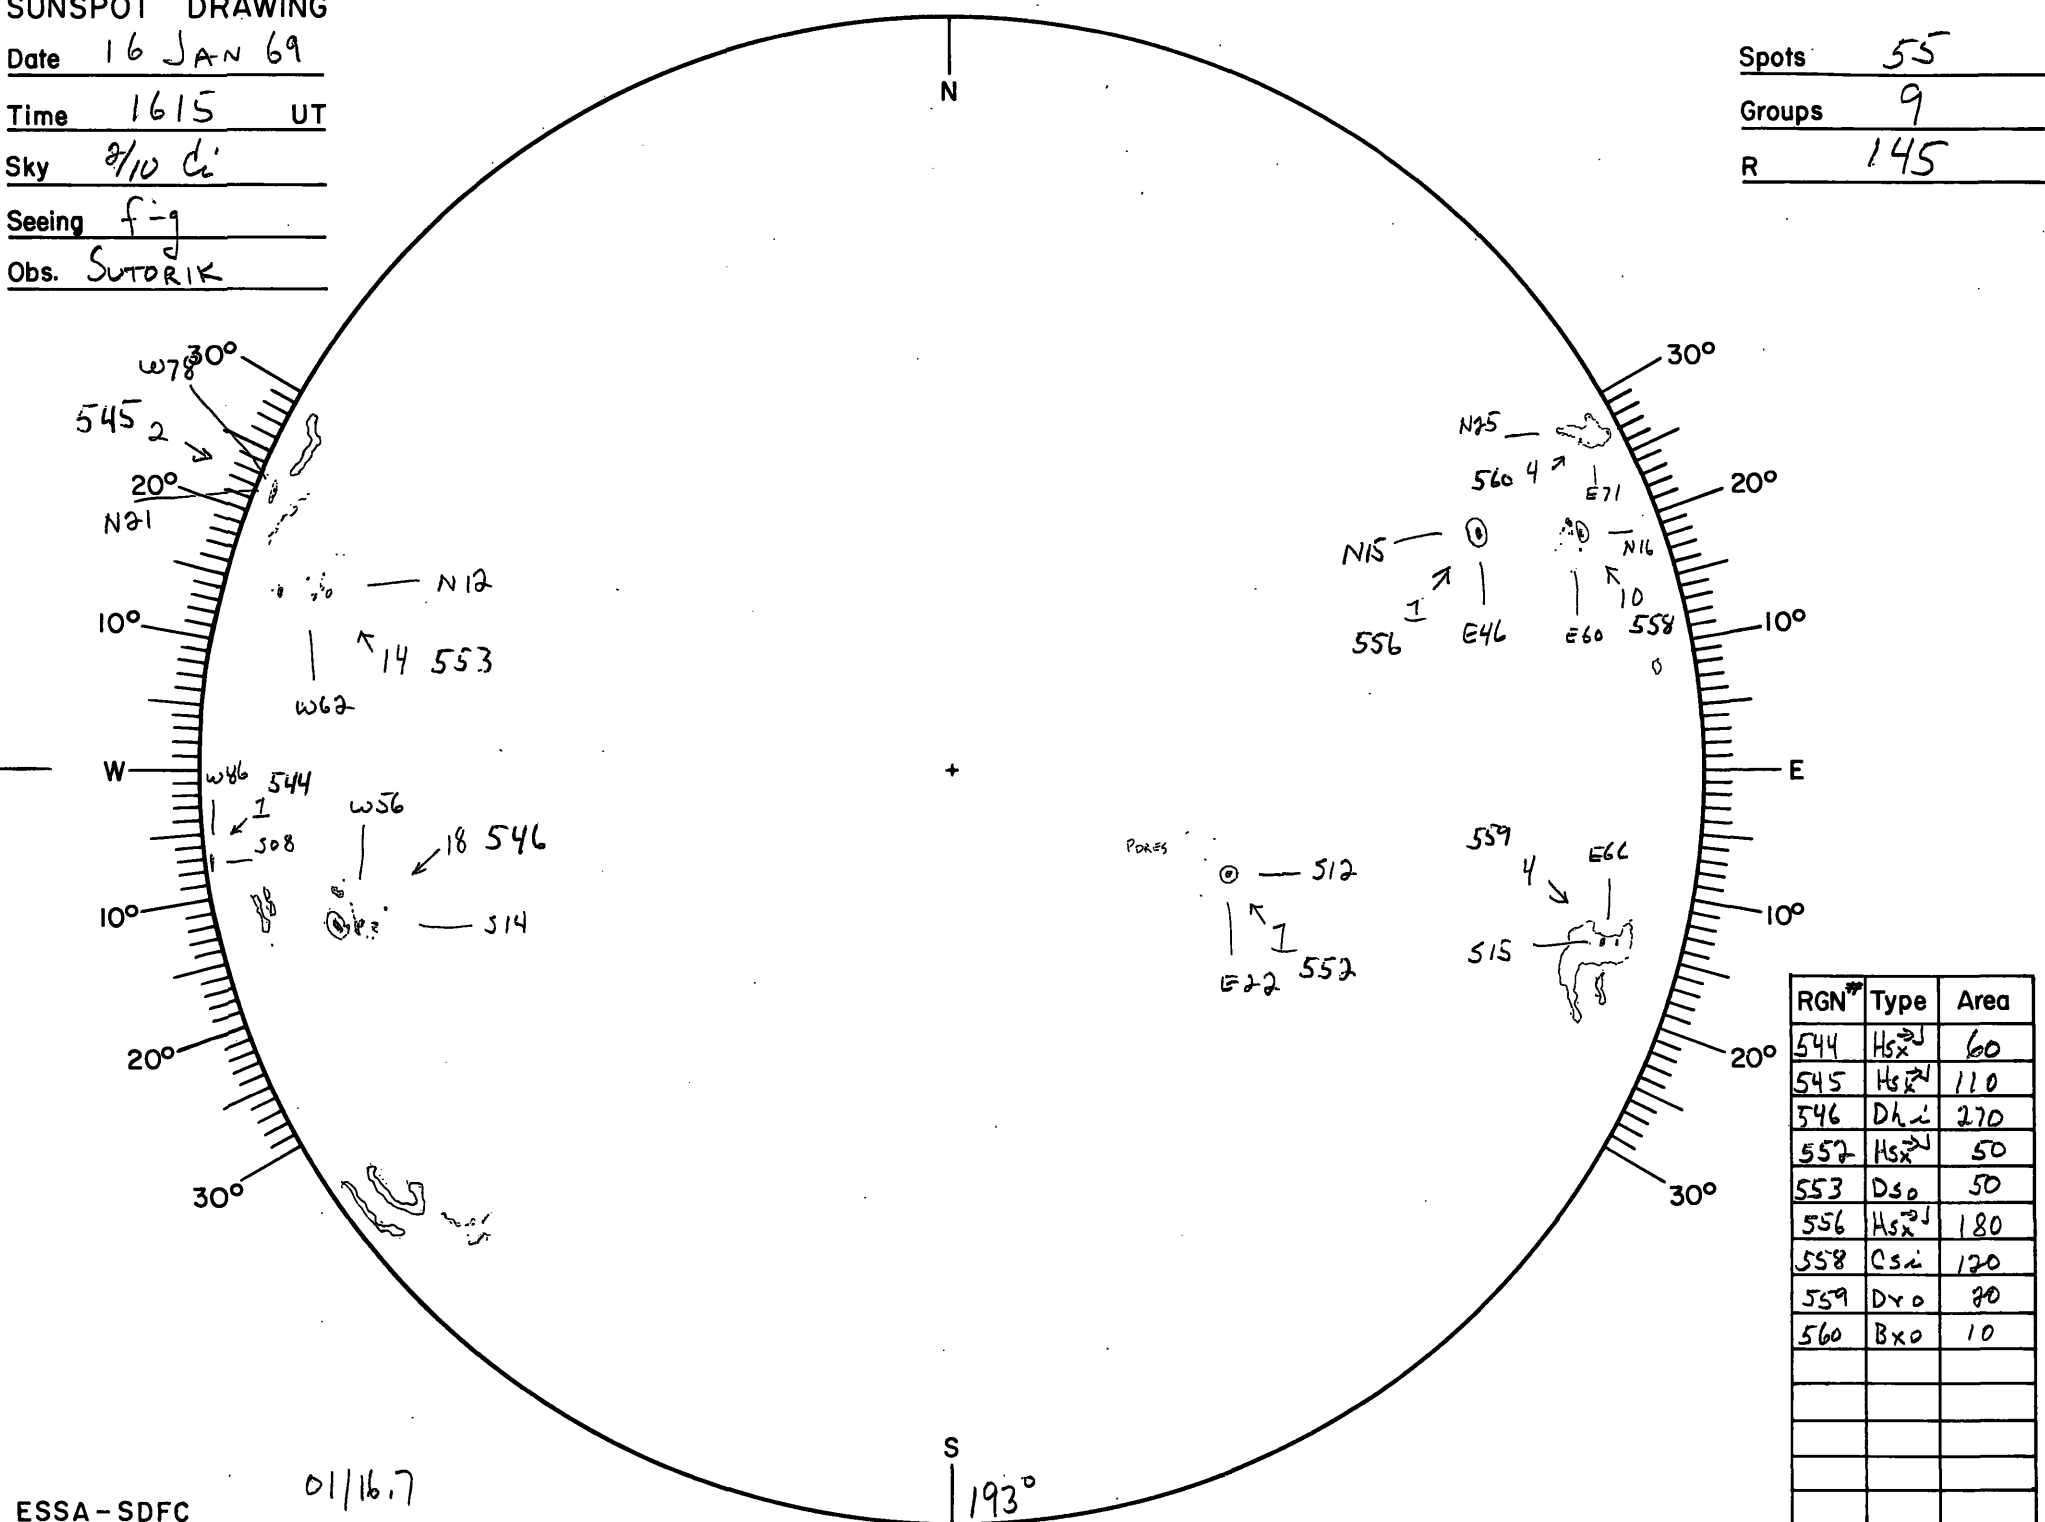

SUNSPOT DRAWING

Date 16 JAN 69

Time 1615 UT

Sky 2/10 ci

Seeing f-g

Obs. SUTORIK

Spots 55

Groups 9

R 145

RGN#	Type	Area	
544	Hs <sup>2</sup>	60	-
545	Hs <sup>2</sup>	110	-
546	Dh <sup>2</sup>	270	8
557	Hs <sup>2</sup>	50	-
553	Dso	50	10
556	Hs <sup>2</sup>	180	-
558	Cs <sup>2</sup>	120	6
559	Dyo	80	5
560	Bxo	10	9

01/16.7