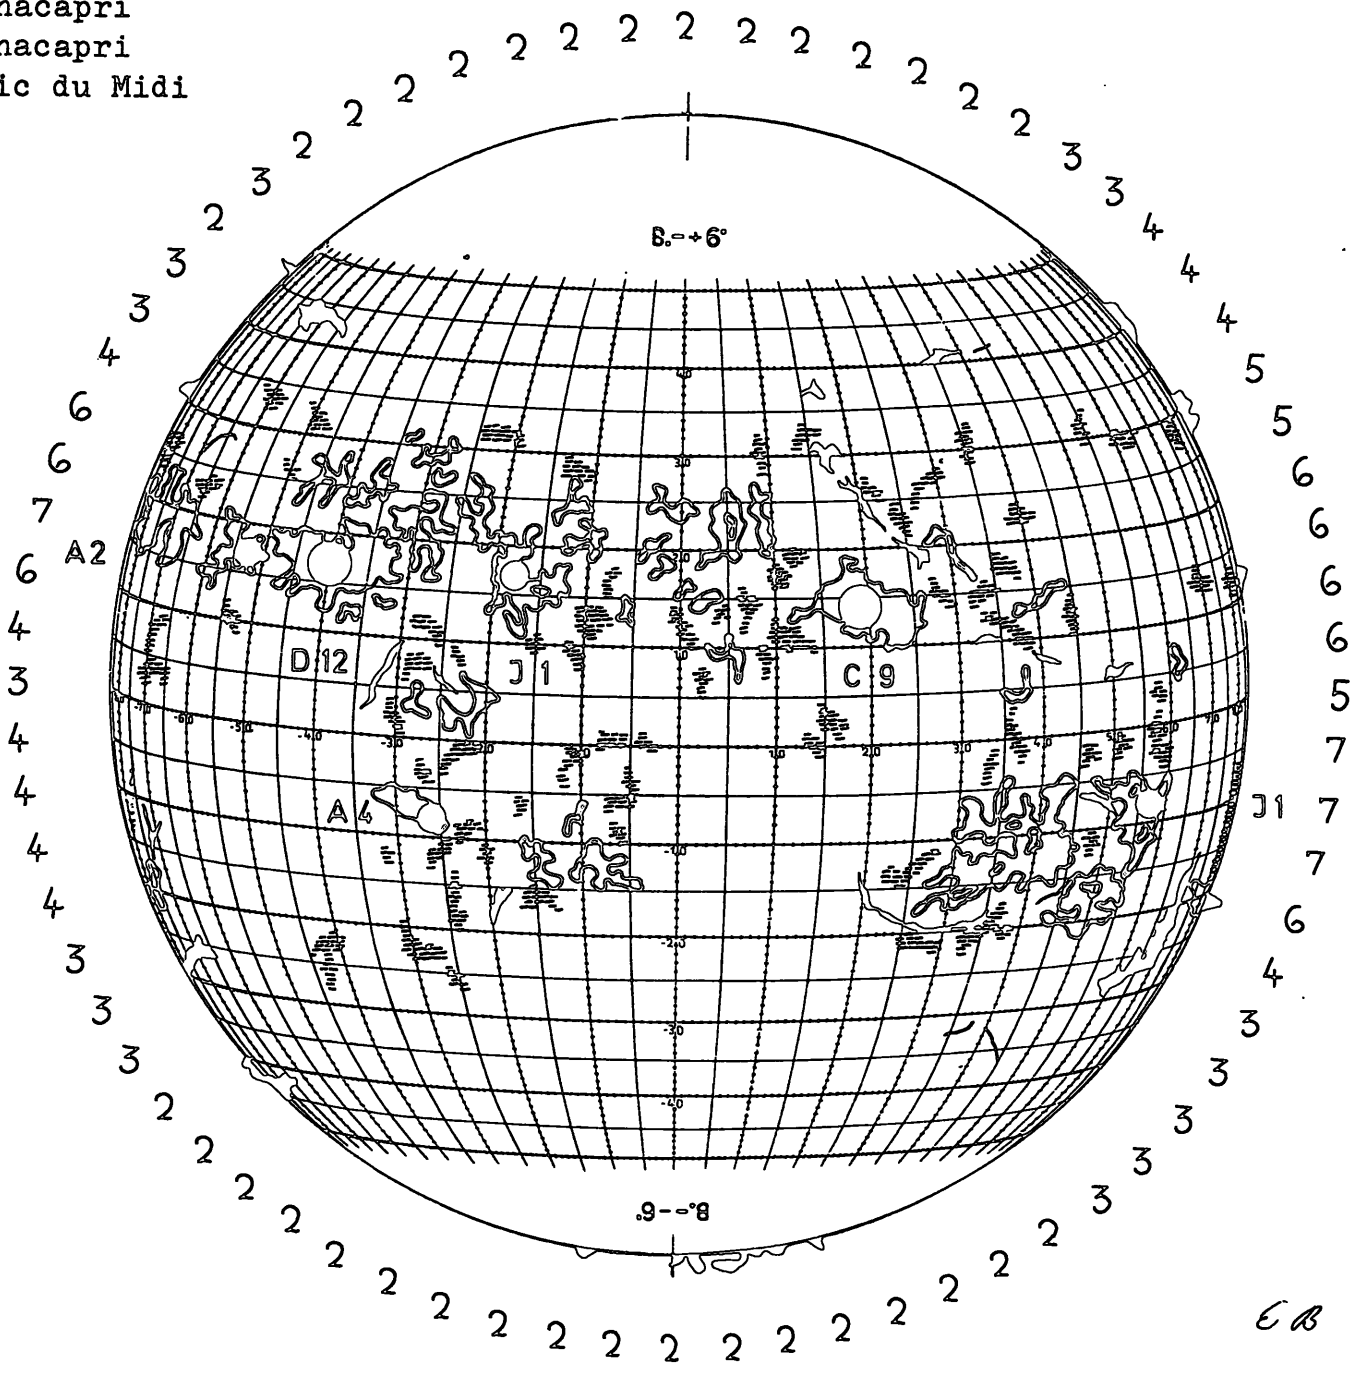

Plages 15.04 Anacapri  
 Filam. 12.27 Anacapri  
 Promin. 12.27 Anacapri  
 Corona 7 Pic du Midi

FRAUNHOFER INSTITUT Map of the Sun

1970 Aug. 6 R= 62

McMath Plages

- 852 13N75W 6
- 853 13S79W 12
- 856 5N59W 6
- 857 10S39W 35
- 859 15N36W 8
- 860 13N16W 15
- 861 21N 2W 12
- 862 20N17E 13
- 863 3N26E 9
- 865 18N40E 30
- 866 10N 2W 3
- 867 4N14W 2
- 868 17N75E 16
- 870 12S11E 5
- 871 7S28E 5
- 872 20S77E 12

EB