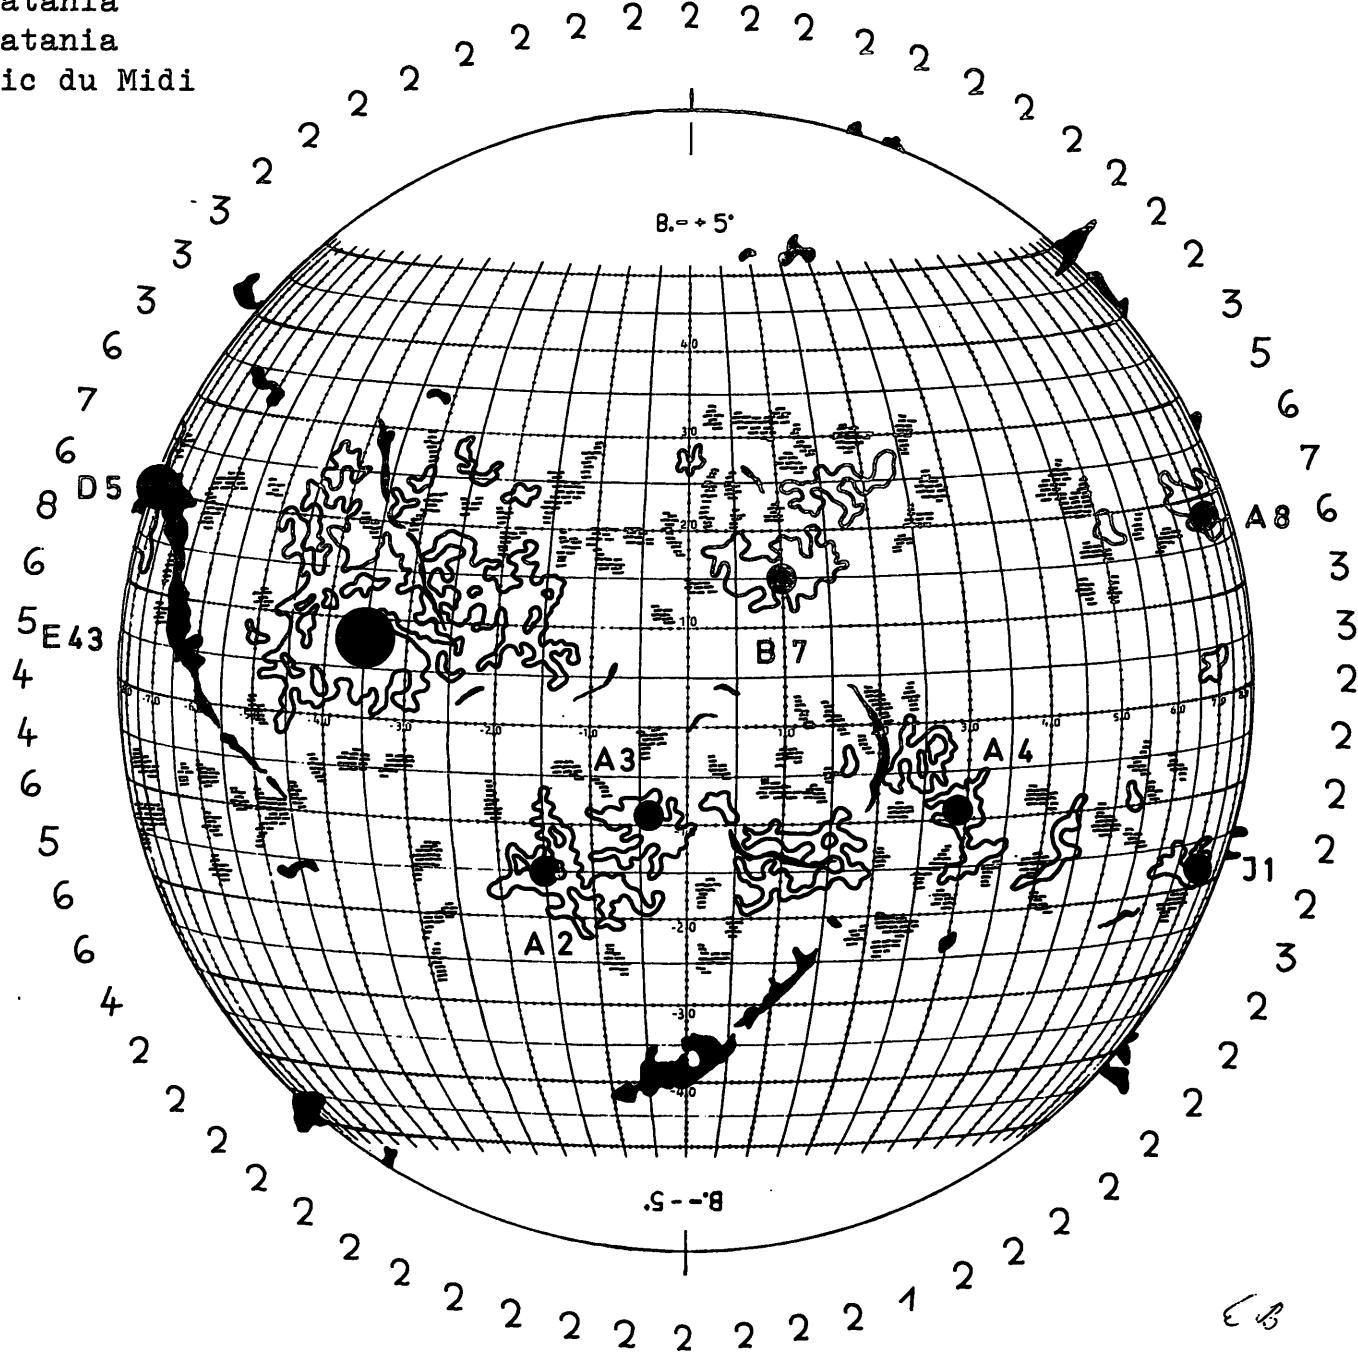

Plages 11.58 Anacapri  
 Filam. 12.05 Catania  
 Promin. 12.05 Catania  
 Corona 8 Pic du Midi

FRAUNHOFER INSTITUT

Map of the Sun

1970 July 21

R= 107

McMath Plages

- 830 20N74W 25
- 831 4N70W 5
- 832 15S66W 14
- 833 18N52W 4
- 834 12S45W 8
- 835 26N23W 13
- 836 13S30W 8
- 837 7S16W 15
- 838 18N 9W 18
- 840 29N 4W 4
- 841 13N20E 20
- 842 12S 3W 7
- 844 12S12E 15
- 845 14N38E 75
- 846 20N82E 25
- 847 18S84E 10

CB