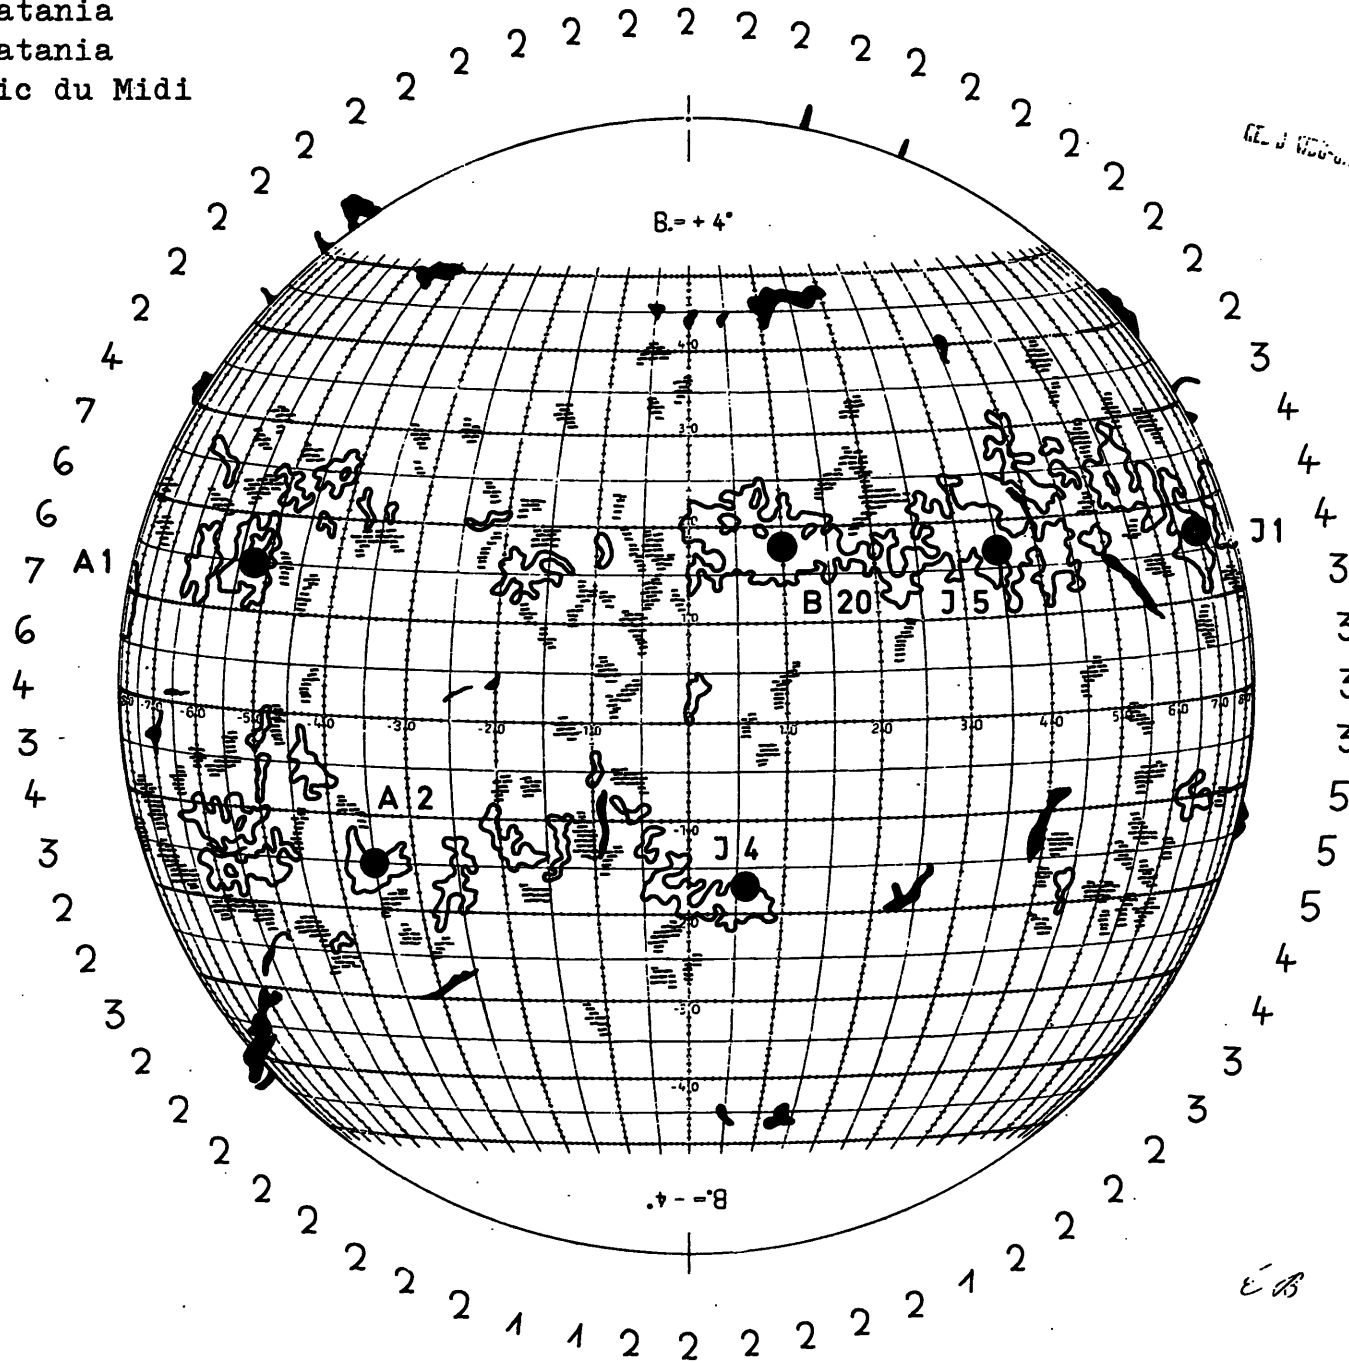

Plages 10.25 Anacapri
 Filam. 11.00 Catania
 Promin. 11.00 Catania
 Corona 7 Pic du Midi

McMath Plages

- 821 19N65W 34
- 824 12S60W 15
- 827 20N32W 38
- 830 20N 8W 32
- 831 1N 4W 3
- 832 16S 2W 13
- 833 18N17E 9
- 834 8S14E 15
- 835 26N41E 12
- 836 13S35E 8
- 837 8S50E 16
- 838 17N58E 14
- 839 17S44W 4
- 840 27N65E 5
- 841 15N82E 15
- 842 10S62E 7

GE. J. WEBER 15 OCT 70

E.B.