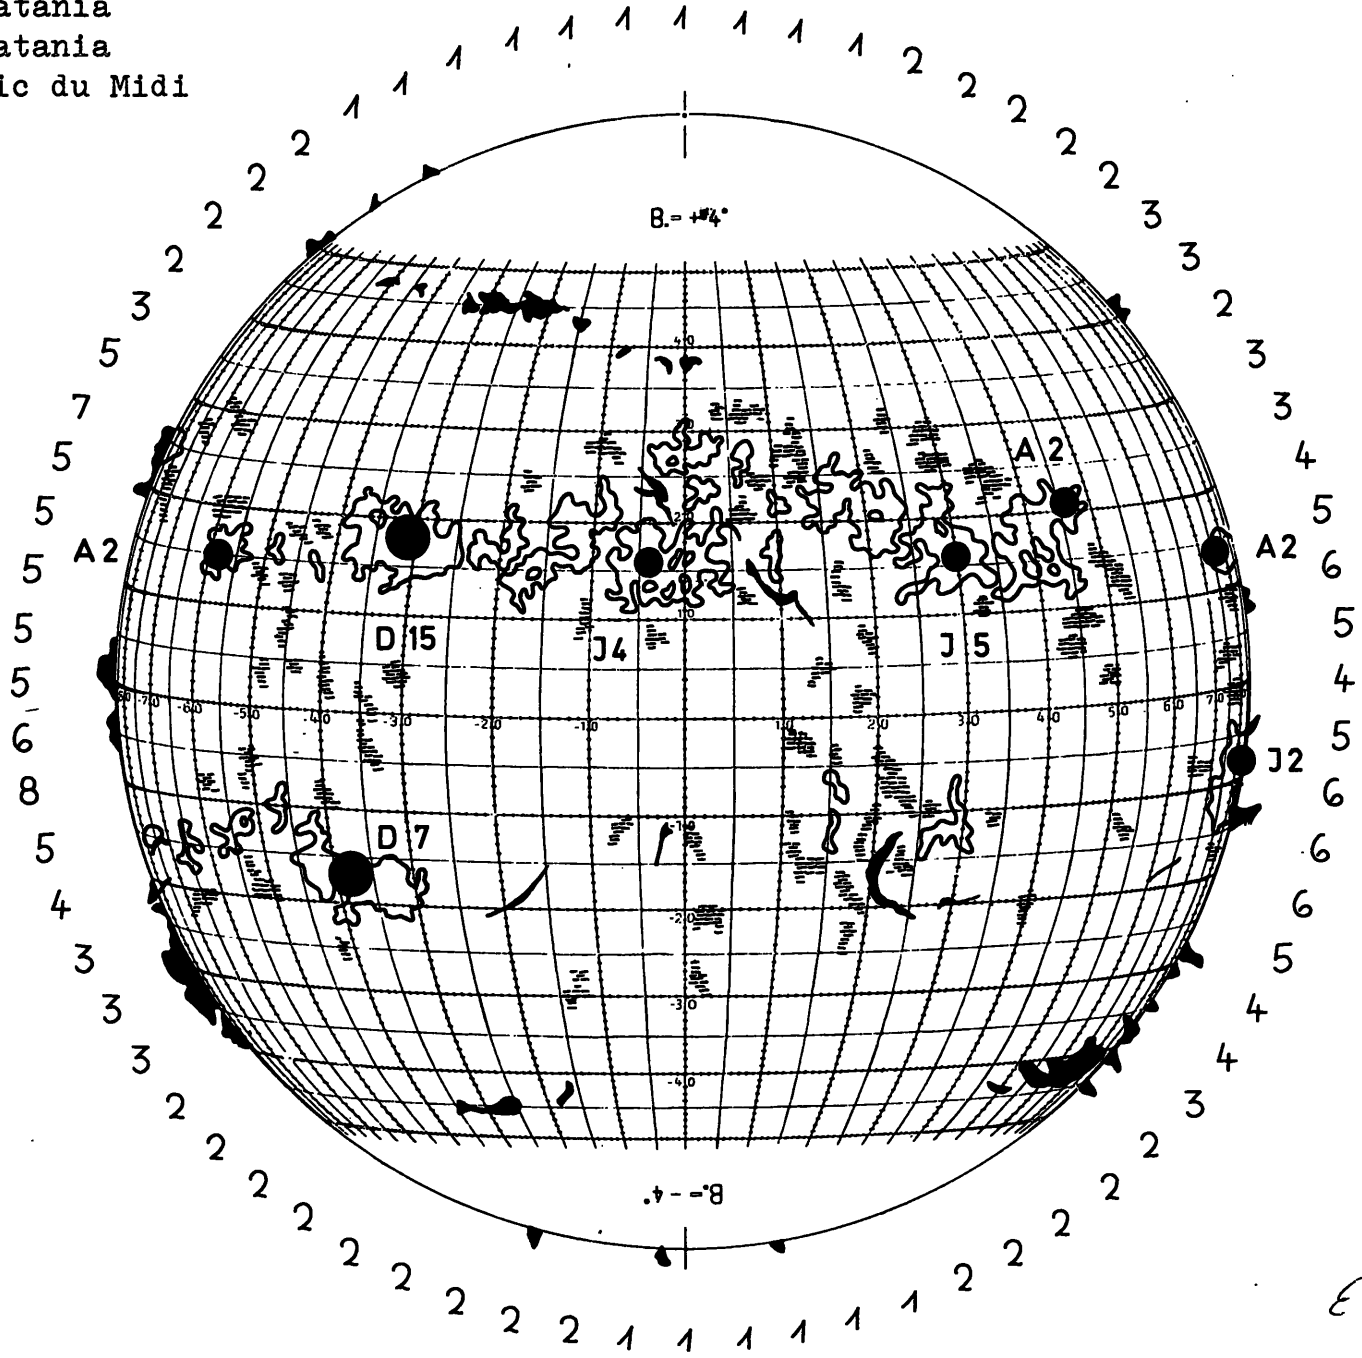

Plages 11.51 Anacapri
 Filam. 11.50 Catania
 Promin. 11.50 Catania
 Corona 10 Pic du Midi

FRAUNHOFER INSTITUT Map of the Sun

1970 July 13 R= 84

McMath Plages

- 814 14N79W 20
- 815 10S79W 35
- 821 17N31W 39
- 824 11S21W 17
- 827 17N 8E 30
- 829 28S13E 3
- 830 18N33E 30
- 831 1N38E 3
- 832 16S41E 15
- 833 15N58E 8
- 834 11S57E 13
- 835 25N86E 3