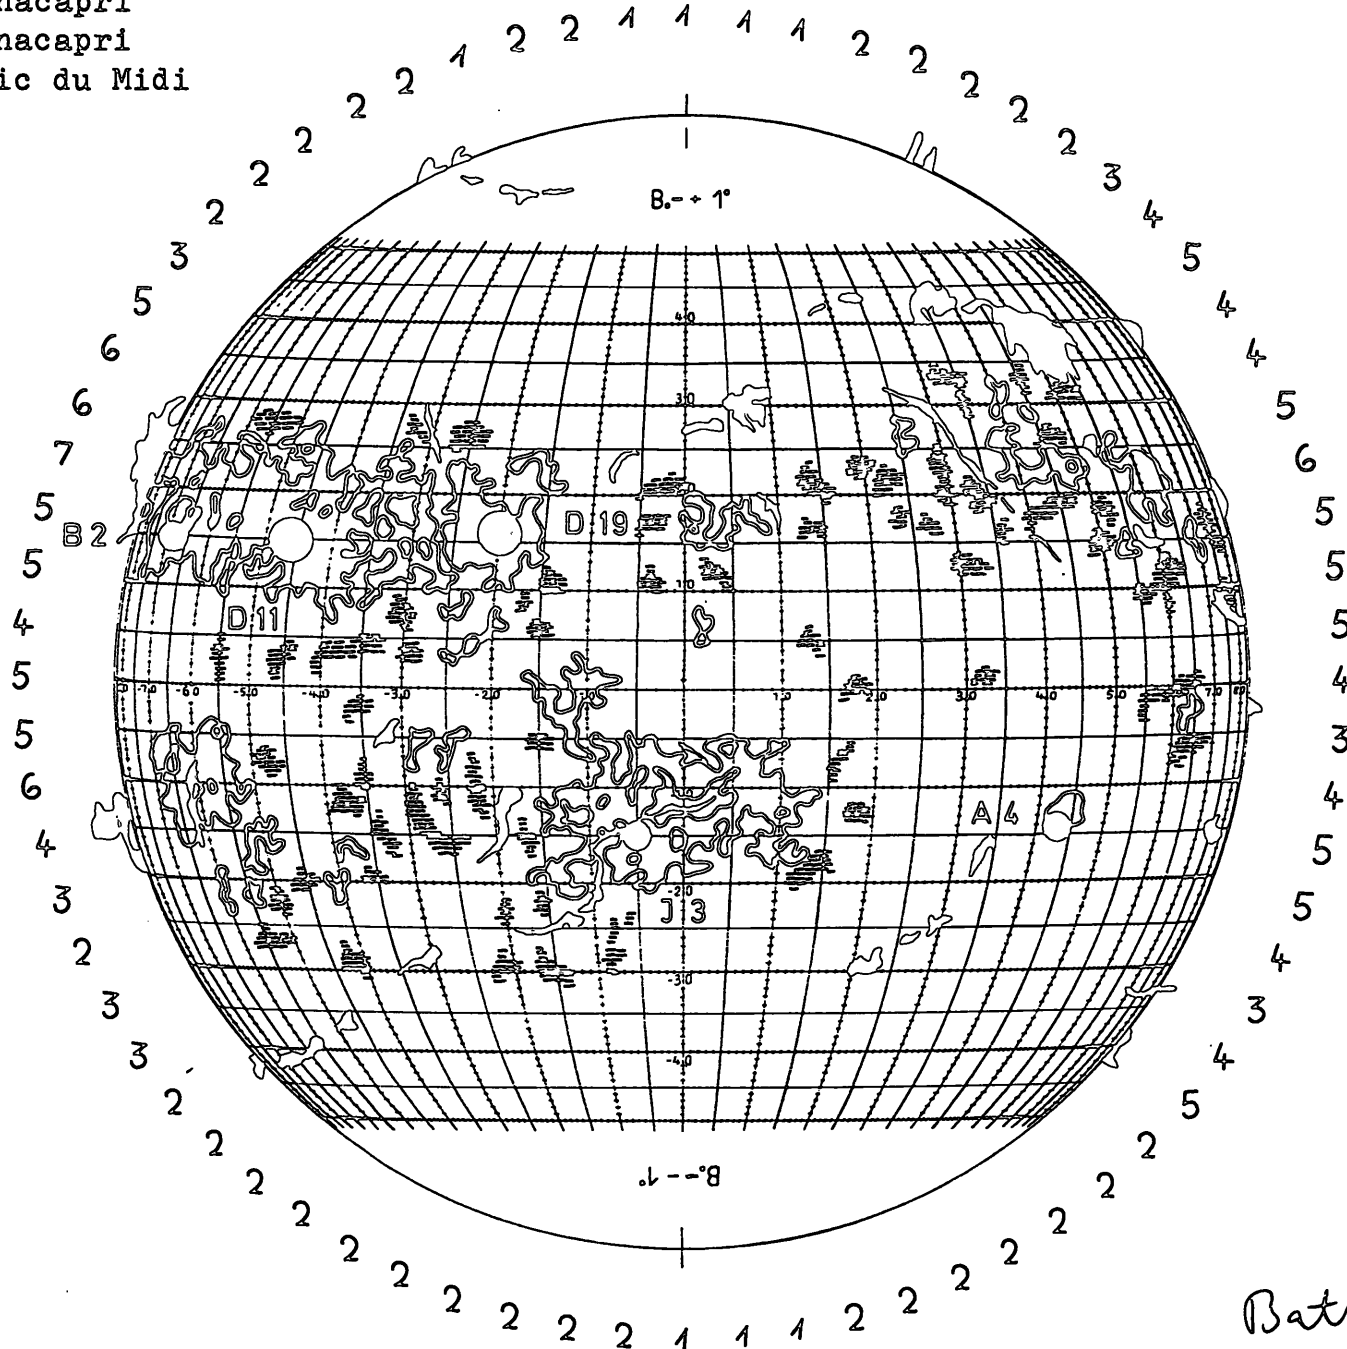

Plages 12.05 Anacapri  
 Filam. 12.05 Anacapri  
 Promin. 12.05 Anacapri  
 Corona 6 Pic du Midi

FRAUNHOFER INSTITUT

Map of the Sun

1970 June 10

R= 62

McMath Plages

770 18N51W 40  
 771 3S63W 6  
 774 13S 1E 45  
 775 17N 3W 10  
 777 1N12E 6  
 780 16N22E 43  
 781 18N50E 65  
 783 13S45W 5  
 784 5N 3W 2  
 785 10S28E 14  
 786 8S60E 28  
 787 18S50E 15  
 788 1N33W 1  
 789 19N89E 4

Bath