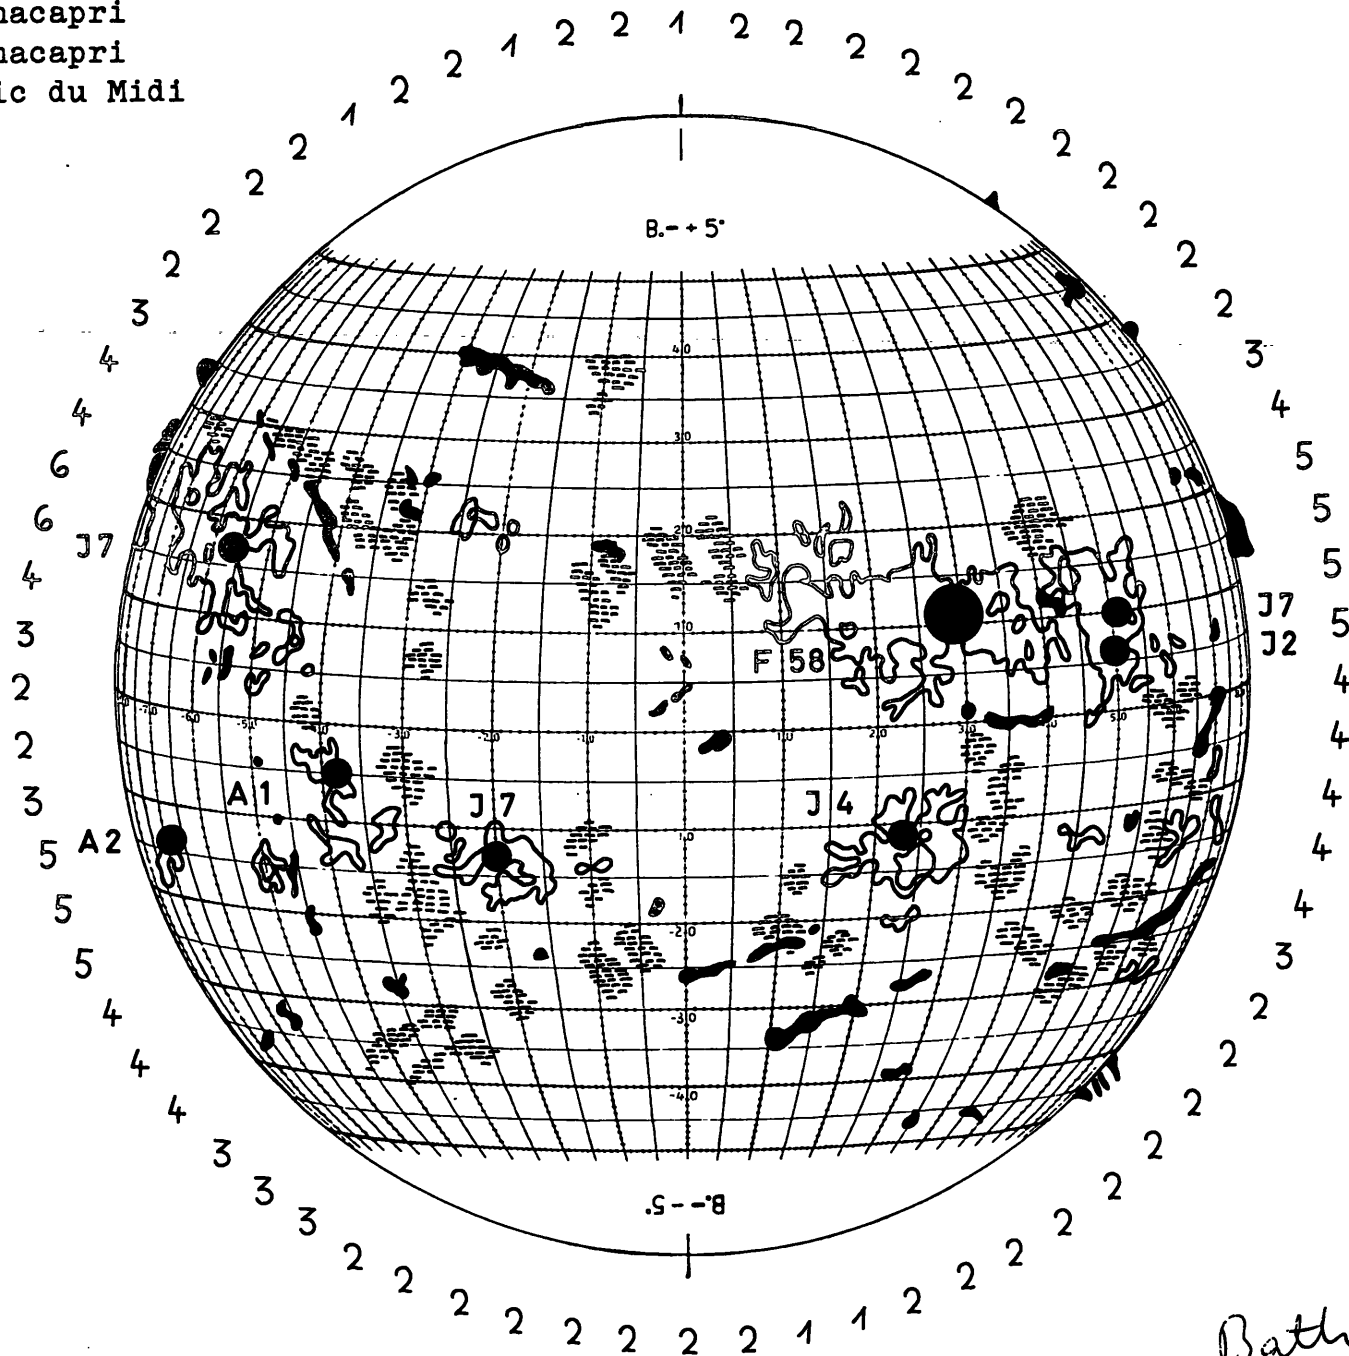

Plages 12.07 Anacapri
 Filam. 12.05 Anacapri
 Promin. 12.05 Anacapri
 Corona 12 Pic du Midi

FRAUNHOFER INSTITUT

Map of the Sun

1969 Oct. 28

R= 118

McMath Plages

- 377 18N84W 25
- 380 10S71W 16
- 381 11N52W 65
- 382 28S66W 14
- 384 14S45W 23
- 385 11N25W102
- 386 13S23W 40
- 391 22N22E 7
- 392 13S26W 40
- 394 3S40E 12
- 396 12S51E 7
- 397 20N61E 70
- 398 12S74W 10
- 399 20N86E 25

Bath