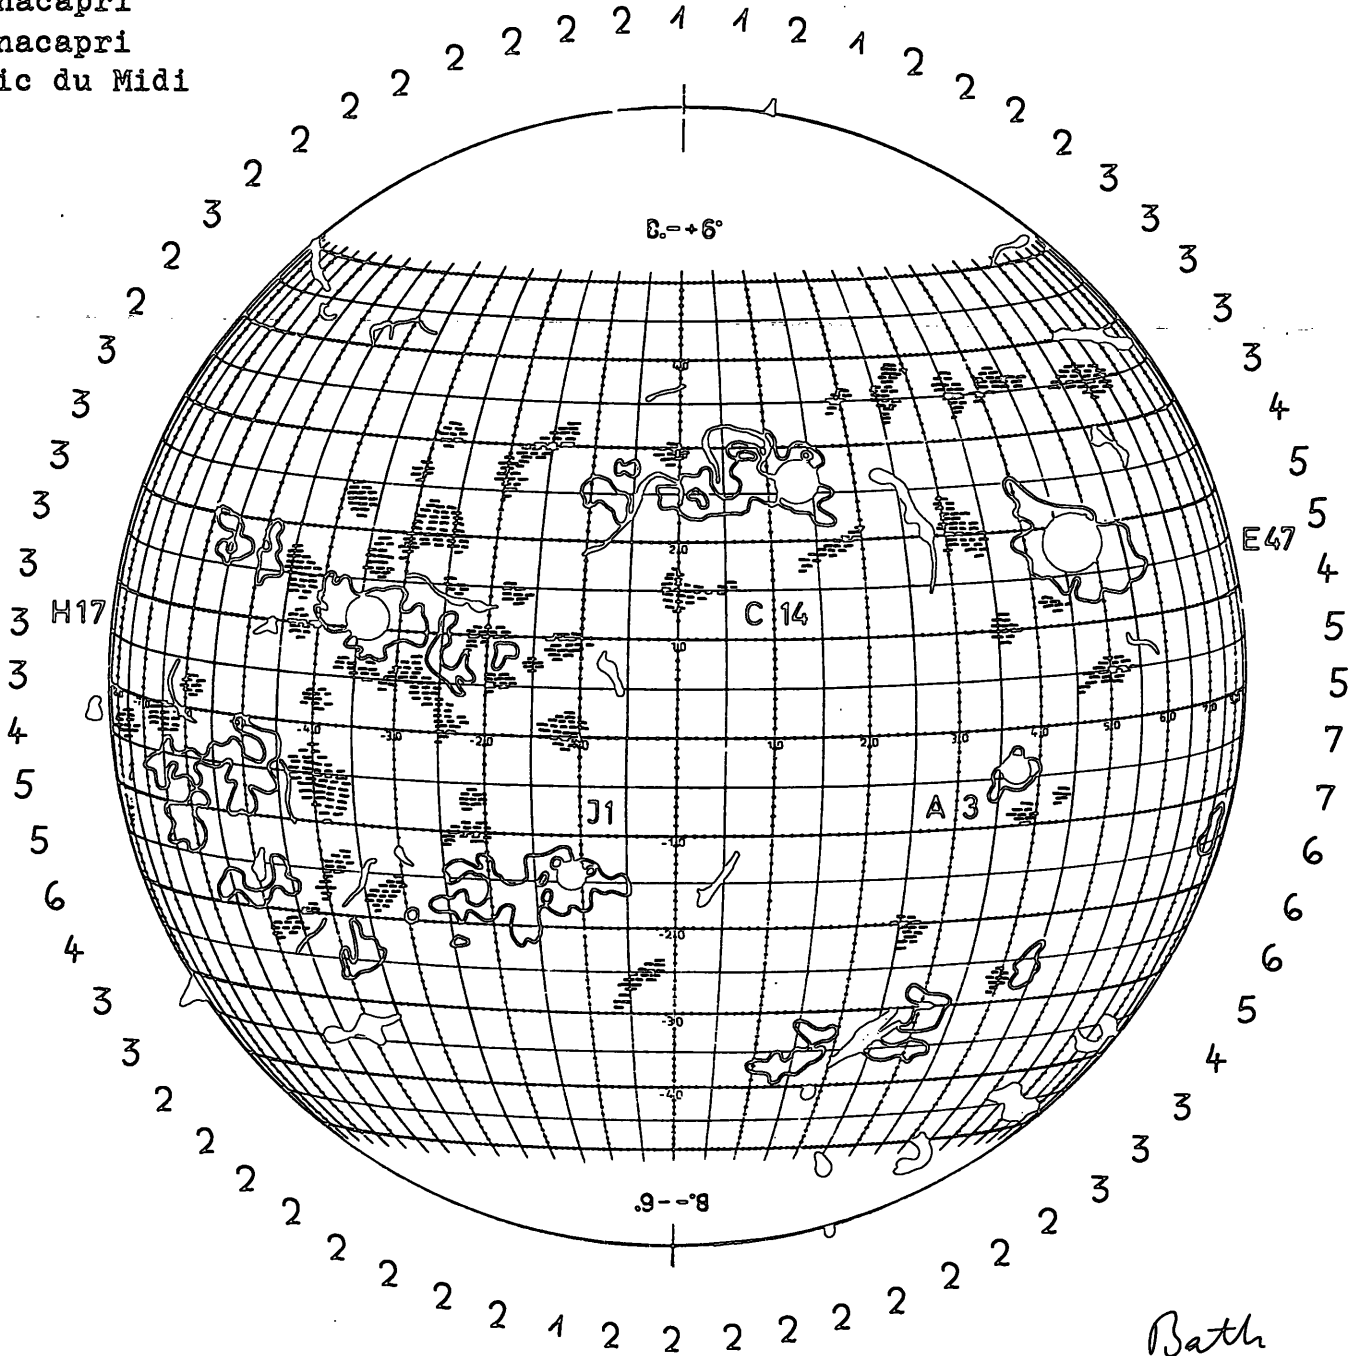

Plages 13.11 Anacapri  
 Filam. 13.21 Anacapri  
 Promin. 13.21 Anacapri  
 Corona 8 Pic du Midi

FRAUNHOFER INSTITUT Map of the Sun

REC'D WDC-UAG 10 NOV '69  
 1969 Oct. 9 R= 92

McMath Plages

344 15S79W 13  
 349 6S38W 6  
 350 34S22W 16  
 351 18N47W 43  
 352 28N10W 18  
 355 21S44W 6  
 357 15S18E 30  
 358 13N36E 21  
 359 26N 0 4  
 360 15S46E 18  
 361 6S61E 30  
 362 17N53E 12  
 363 27N 9E 7  
 364 9N23E 5  
 366 16N 1W 2

Bath