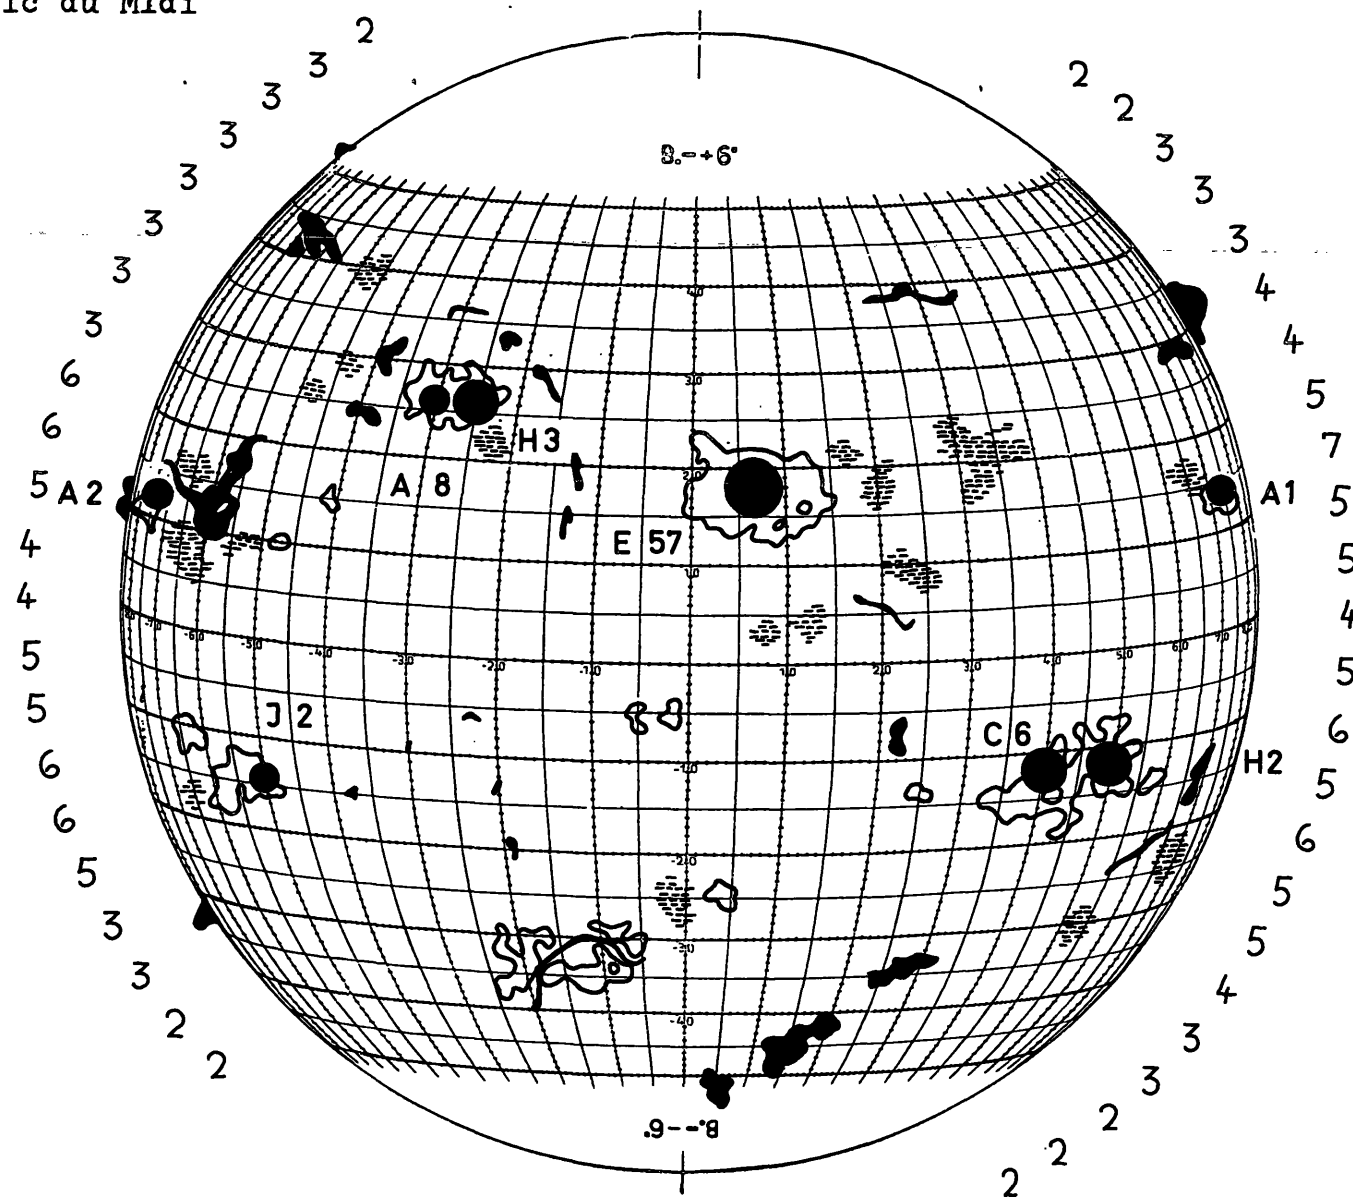

Plages 11.44 Anacapri  
 Filam. 11.51 Anacapri  
 Promin. 11.51 Anacapri  
 Corona 8 Pic du Midi

FRAUNHOFER INSTITUT

Map of the Sun

1969 Oct. 6

R= 113

McMath Plages

- 339 17N46W 4
- 343 15S50W 7
- 344 13S44W 32
- 345 30S54W 9
- 348 18S34W 4
- 349 6S 4E 6
- 350 33S17E 12
- 351 18N 8W 40
- 352 27N29E 20
- 353 13N75W 8
- 355 18S 2W 8
- 357 13S58E 18
- 358 13N82E 20
- 359 25N42E 4

Bath