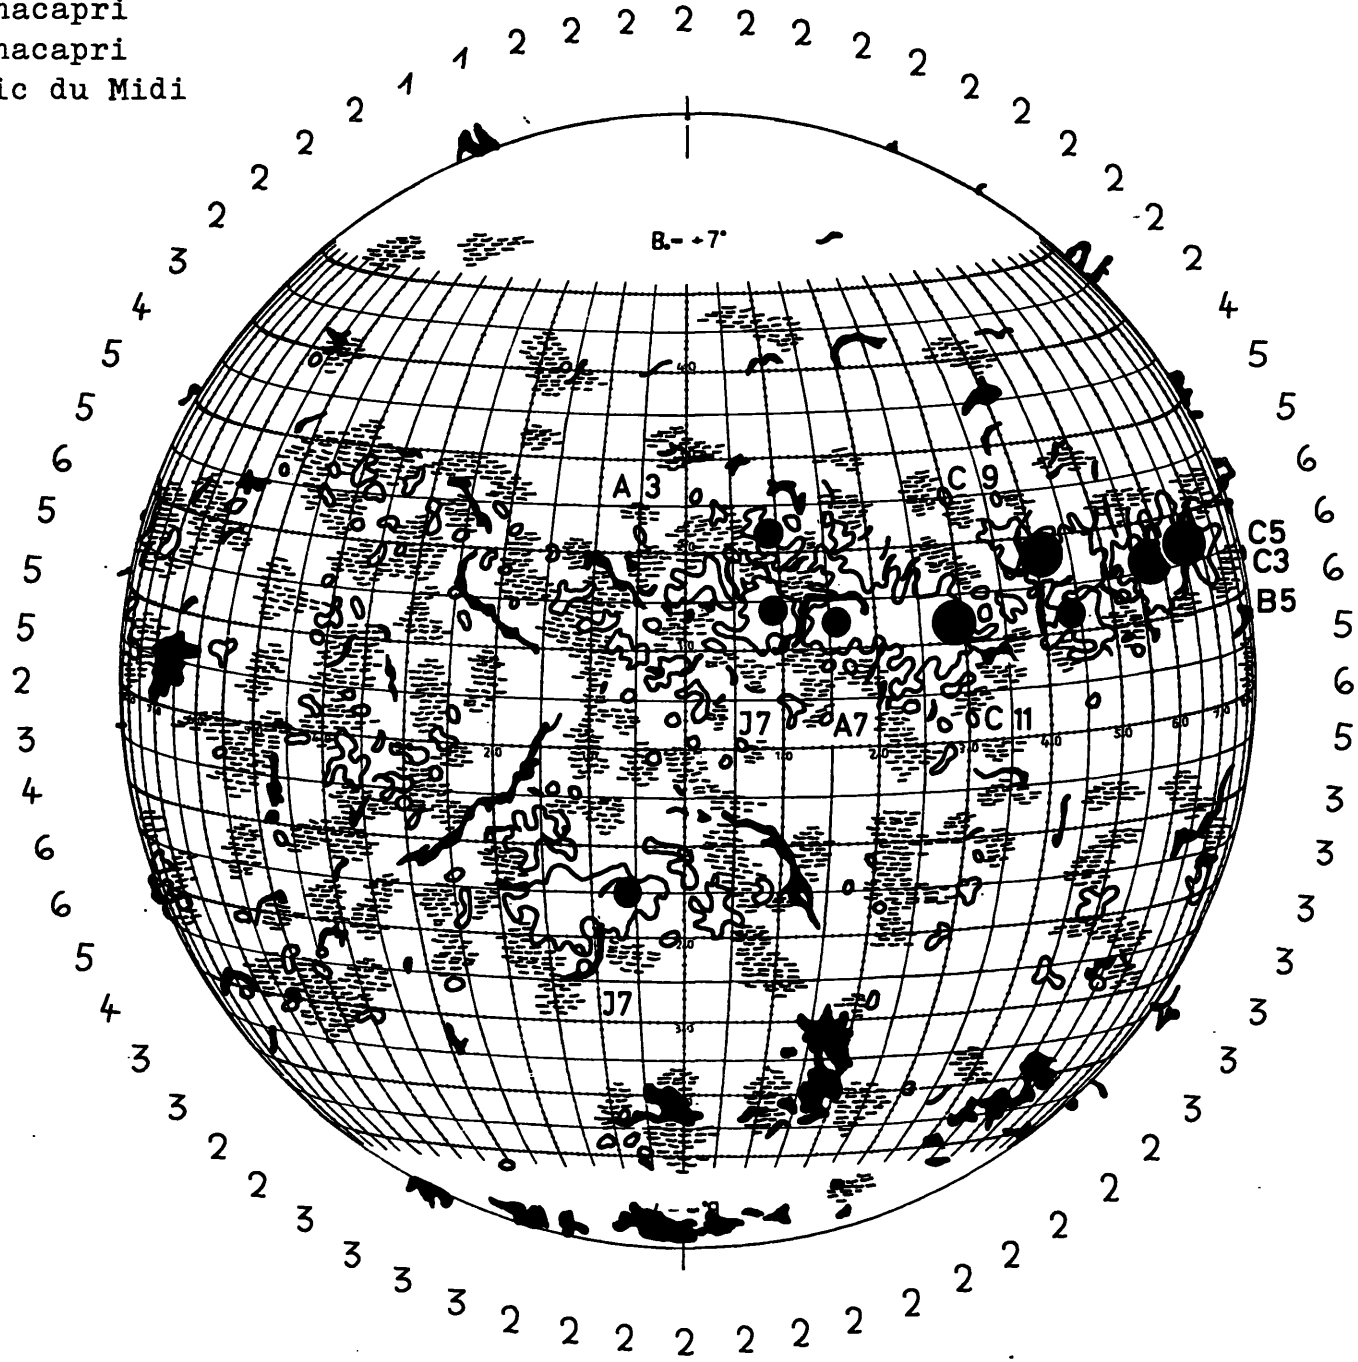

Plages 13.31 Anacapri  
 Filam. 13.41 Anacapri  
 Promin. 13.41 Anacapri  
 Corona 8 Pic du Midi

FRAUNHOFER INSTITUT Map of the Sun

AVE 24 OCT '68  
 1968 Sept. 30 R= 103

McMath Plages

676 4N87W 10  
 678 16N72W 30  
 682 18S51W 3  
 683 17N42W 16  
 686 17S70W 4  
 687 16N15W 56  
 690 11N45W 10  
 691 15S23W 5  
 692 14S 6E 30  
 693 8N 6E 11  
 694 3S29E 9  
 695 26S47W 1  
 696 7S65W 2  
 697 24N37E 6  
 698 12N39E 3  
 699 6N57E 2  
 700 17N78E 15  
 701 5N86E 8  
 702 18S81E 15  
 703 3N46W 1  
 704 15S32W 1