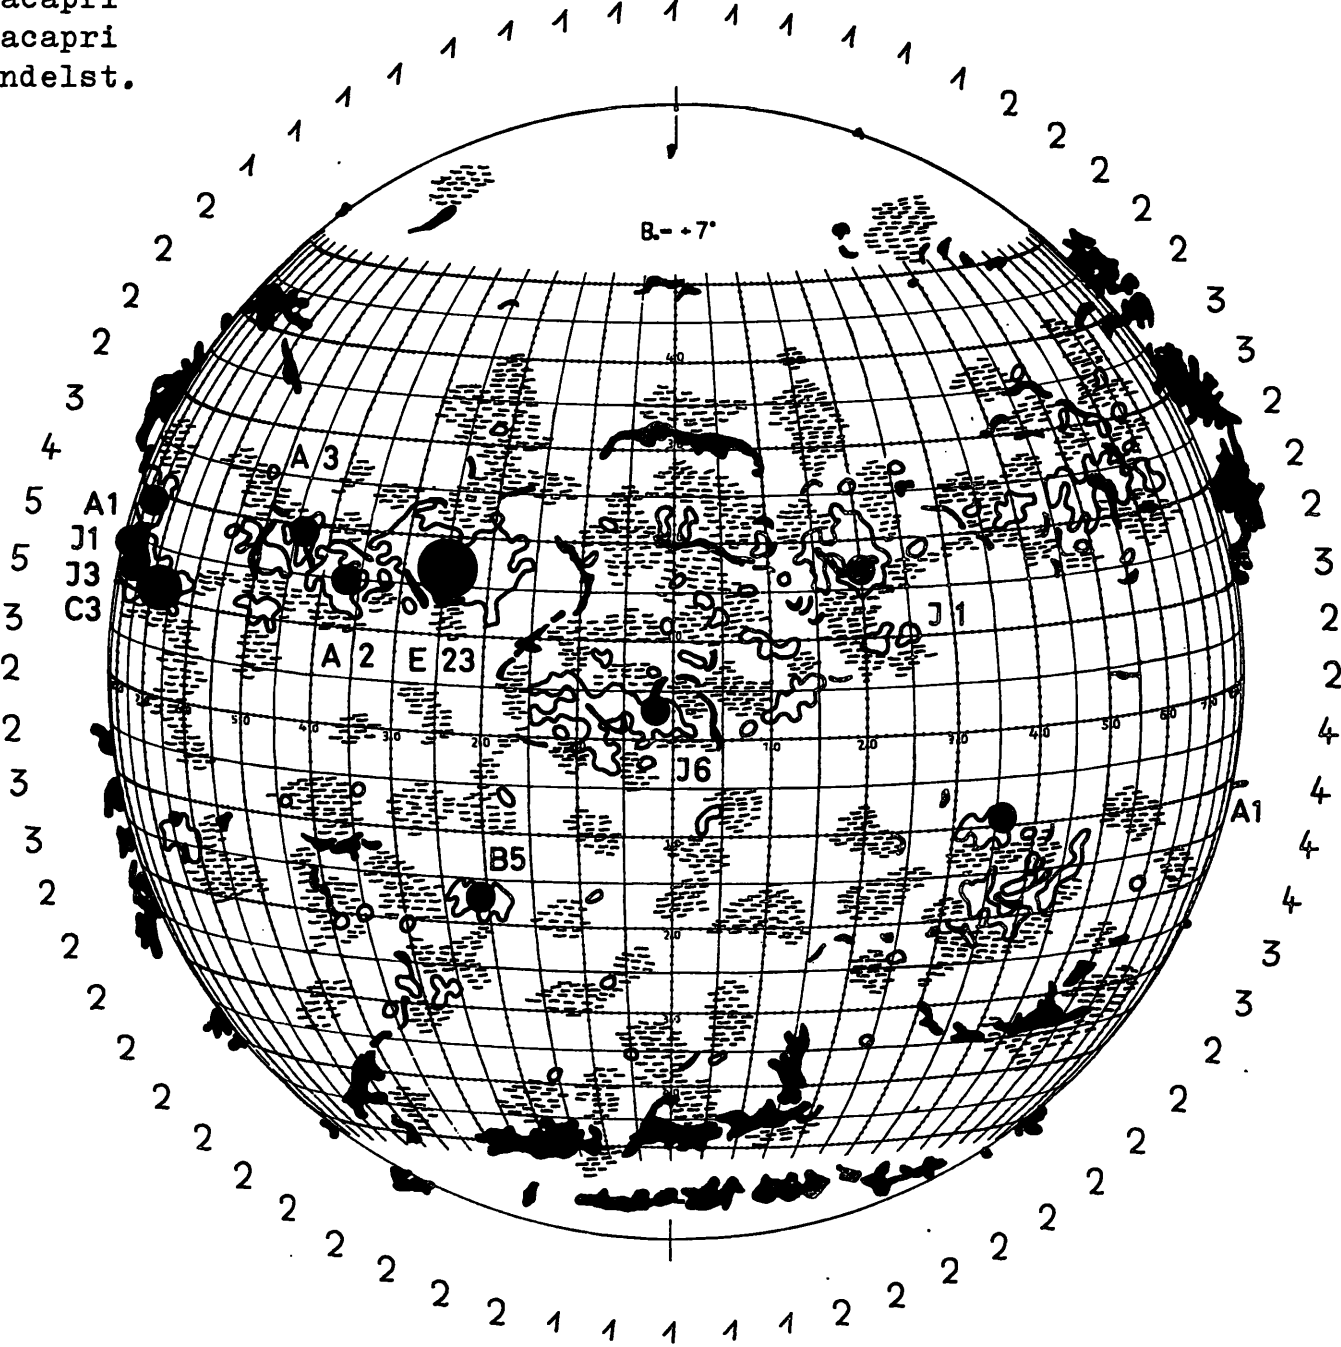

Plages 13.00 Anacapri  
 Filam. 12.49 Anacapri  
 Promin. 12.49 Anacapri  
 Corona 9 Wendelst.

FRAUNHOFER INSTITUT Map of the Sun

1968 Sept. 23 R= 111

McMath Plages

- 663 24N46W 28
- 668 15S41W 18
- 669 15N 7W 23
- 676 4N 9E 15
- 678 18N26E 25
- 679 5S 4W 3
- 680 9S34W 5
- 682 18S35E 2
- 683 17N47E 16
- 685 26S31E 4
- 686 15S22E 3
- 687 16N79E 28