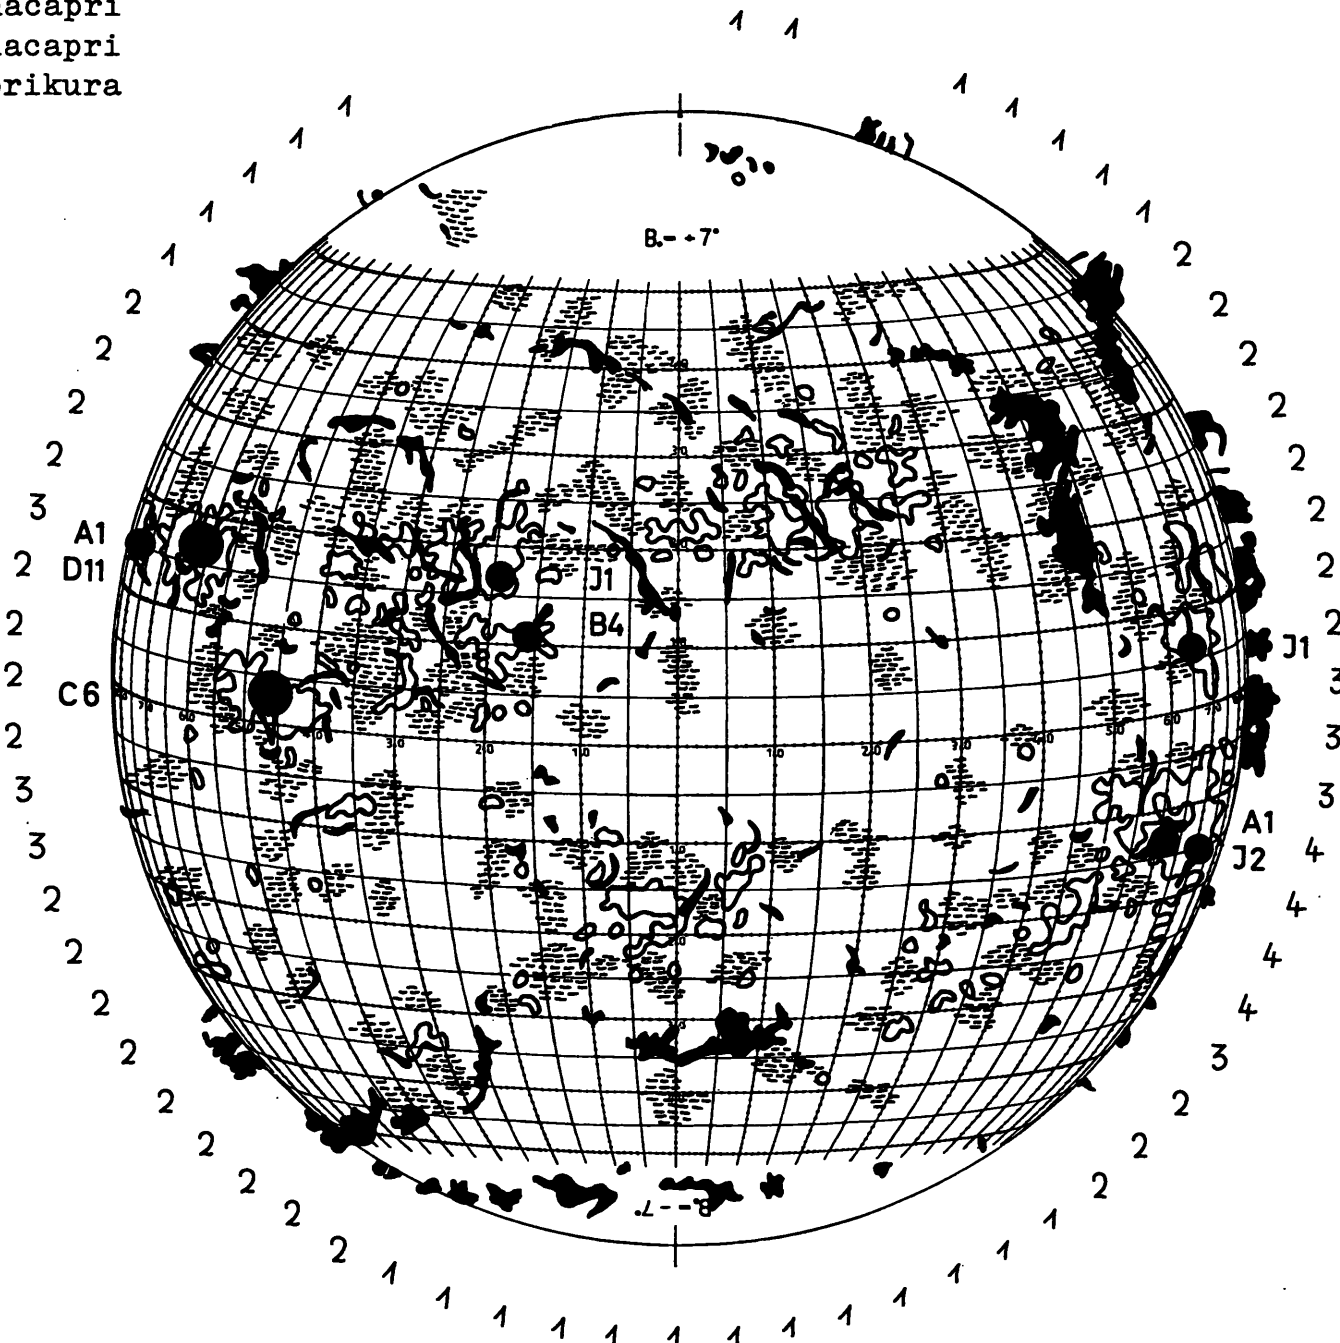

Plages 12.14 Anacapri
 Filam. 12.16 Anacapri
 Promin. 12.16 Anacapri
 Corona 24 Norikura

FRAUNHOFER INSTITUT Map of the Sun

1968 Sept. 20 R= 75

McMath Plages

658 15S61W 73
 660 9N71W 25
 663 25N13W 15
 665 27N28W 6
 668 15S 0 14
 669 19N24E 15
 674 19S27W 2
 675 8N24E 13
 676 4N46E 20
 678 18N64E 23
 679 6S35E 4
 680 8S 9E 2
 681 1S61E 1
 682 19S71E 1
 683 15N86E 15