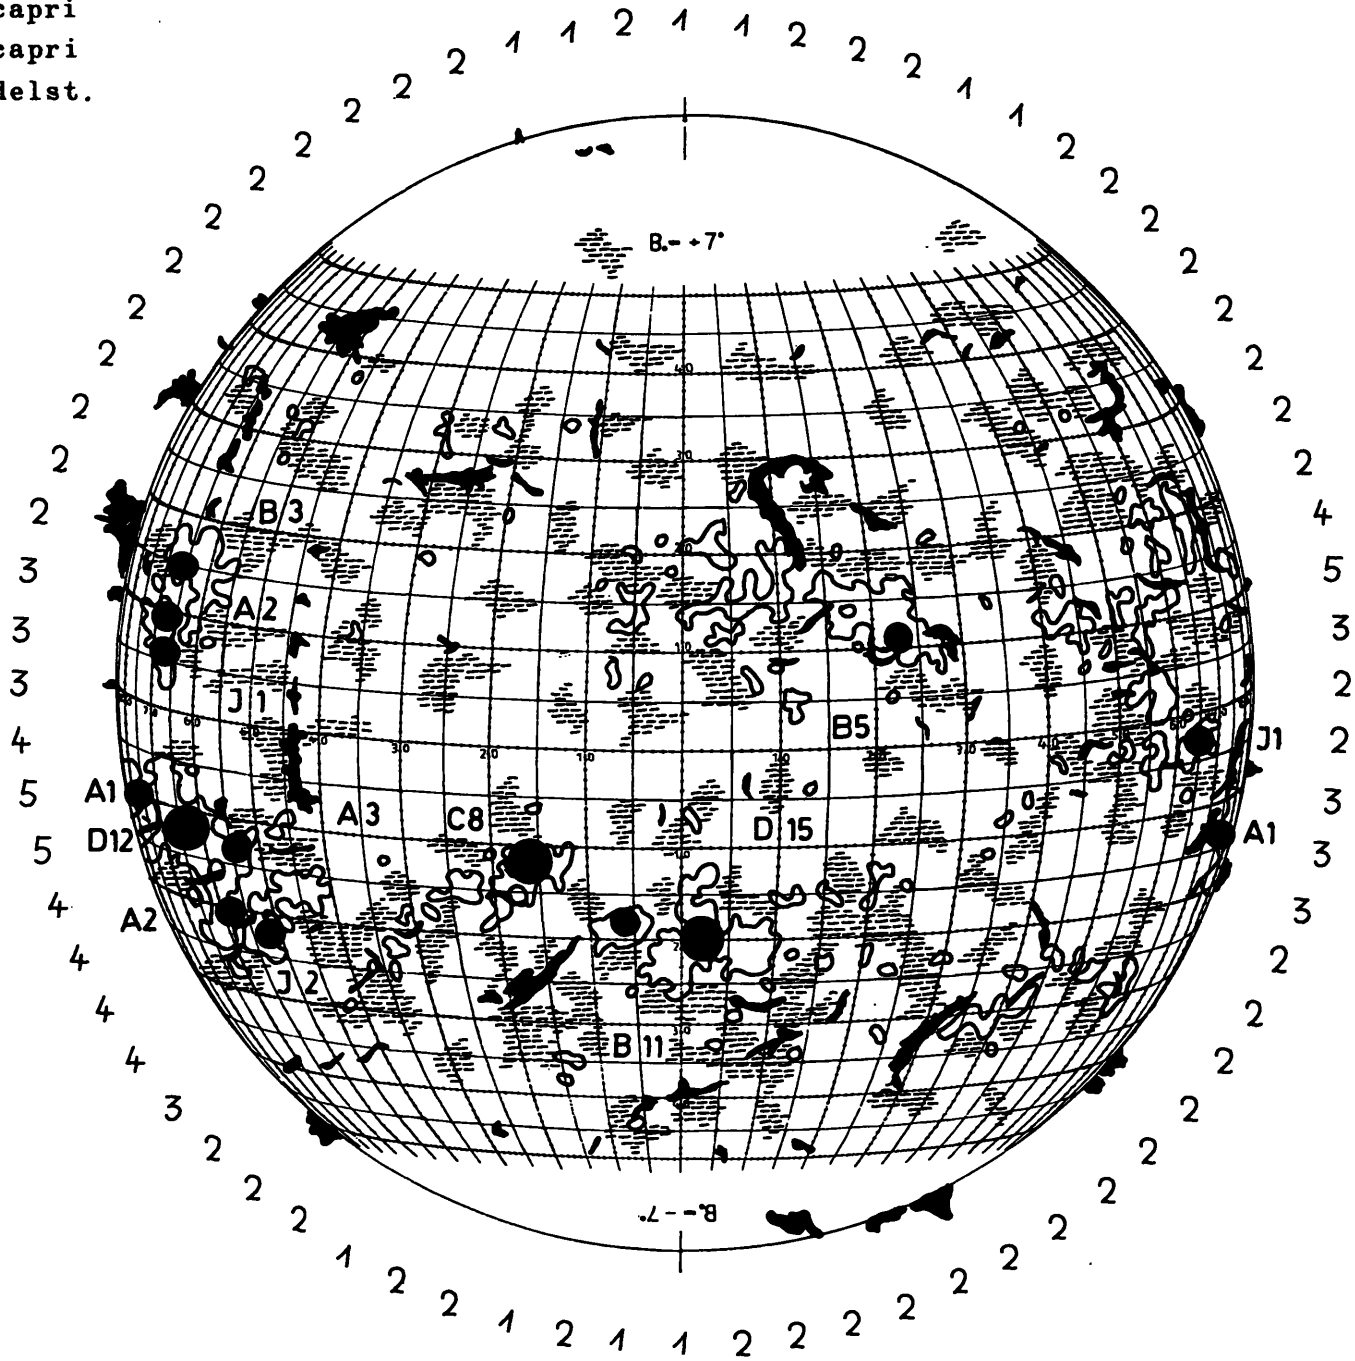

Plages 12.00 Anacapri
 Filam. 12.06 Anacapri
 Promin. 12.06 Anacapri
 Corona 9 Wendelst.

FRAUNHOFER INSTITUT Map of the Sun

1968 Sept. 10 R= 145

McMath Plages

- 634 15S86W 10
- 639 15N63W 25
- 640 1S56W 17
- 641 27S49W 13
- 645 14N42W 6
- 647 17N11W 30
- 651 25S24W 5
- 655 18S 2W 23
- 657 14S25E 21
- 658 16S58E 42
- 659 18S 8E 6
- 660 11N70E 20
- 662 11S88E 10