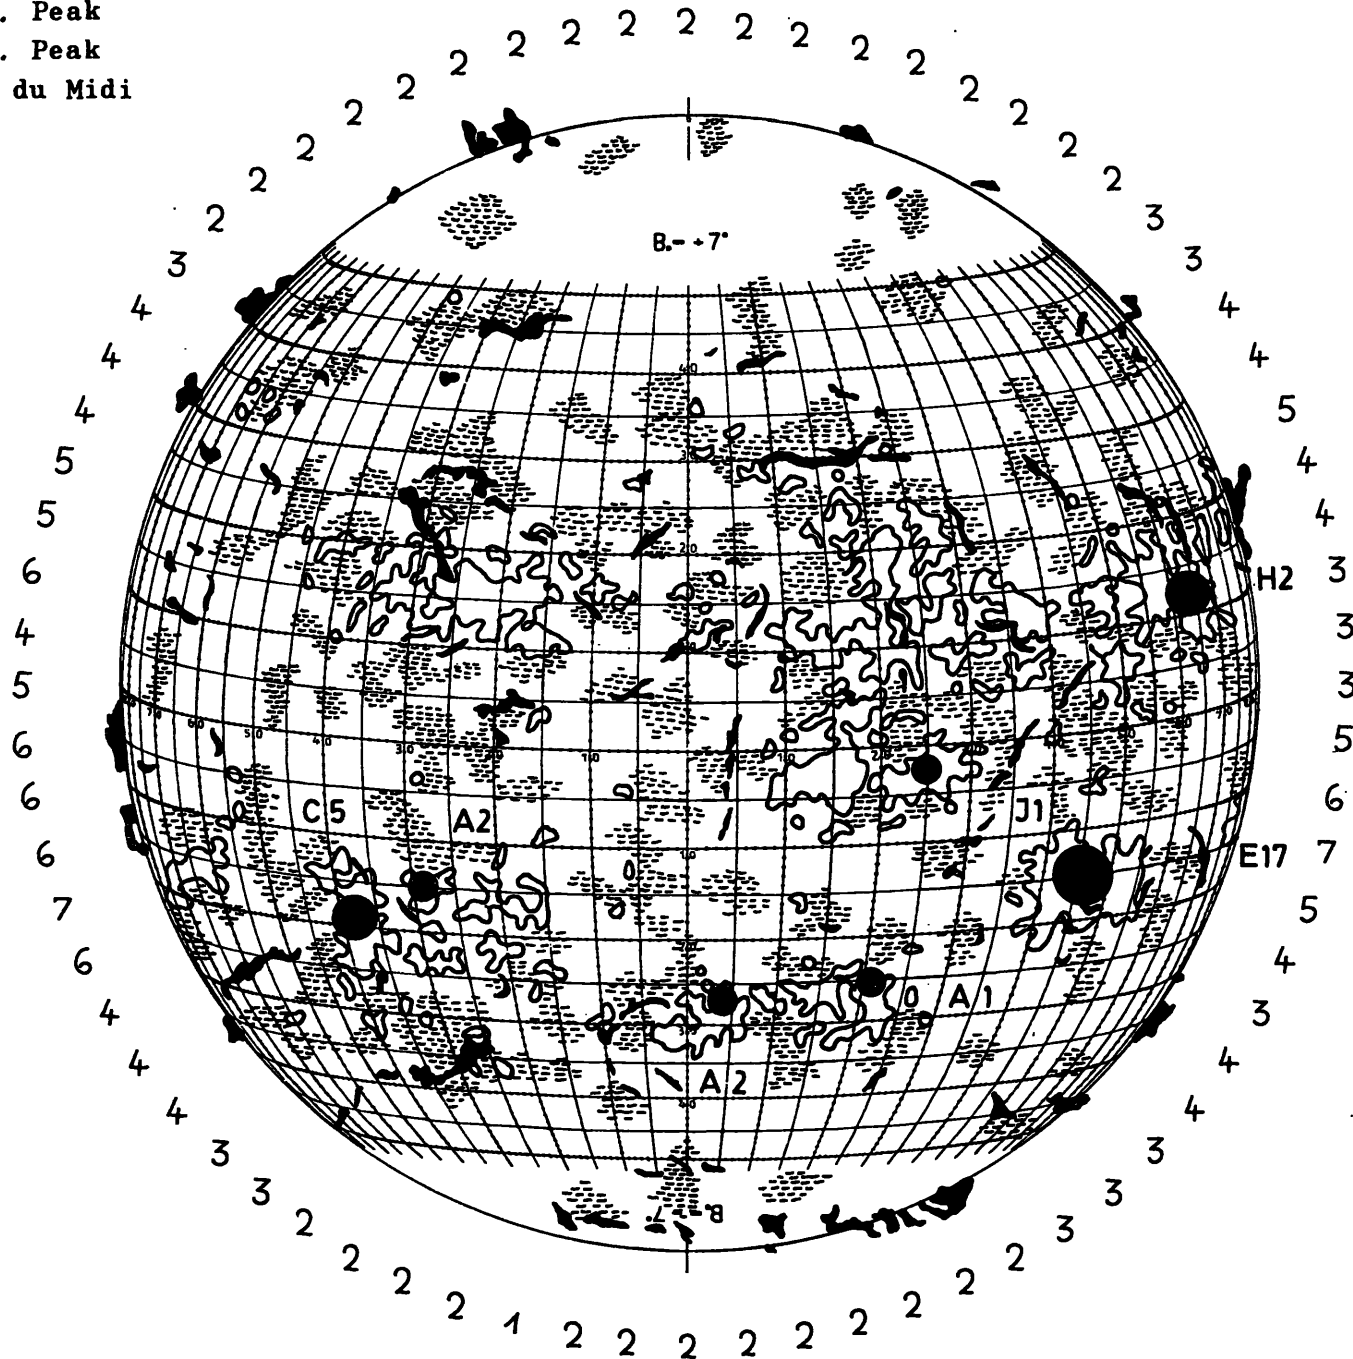

Plages 12.08 Anacapri  
 Filam. 14.32 Sac. Peak  
 Promin. 14.32 Sac. Peak  
 Corona 8 Pic du Midi

FRAUNHOFER INSTITUT Map of the Sun

1968 Sept. 7

R = 70

McMath Plages

623	14N85W	6
625	12S85W	5
630	12N62W	24
634	15S47W	35
635	7N52W	10
639	15N25W	31
640	2S17W	21
641	26S12W	24
644	16S11W	1
645	15N 2W	4
647	16N30E	31
649	29N 7W	3
651	22S17E	5
654	12S35E	7
655	22S38E	11
656	9S14E	1
657	12S70E	14