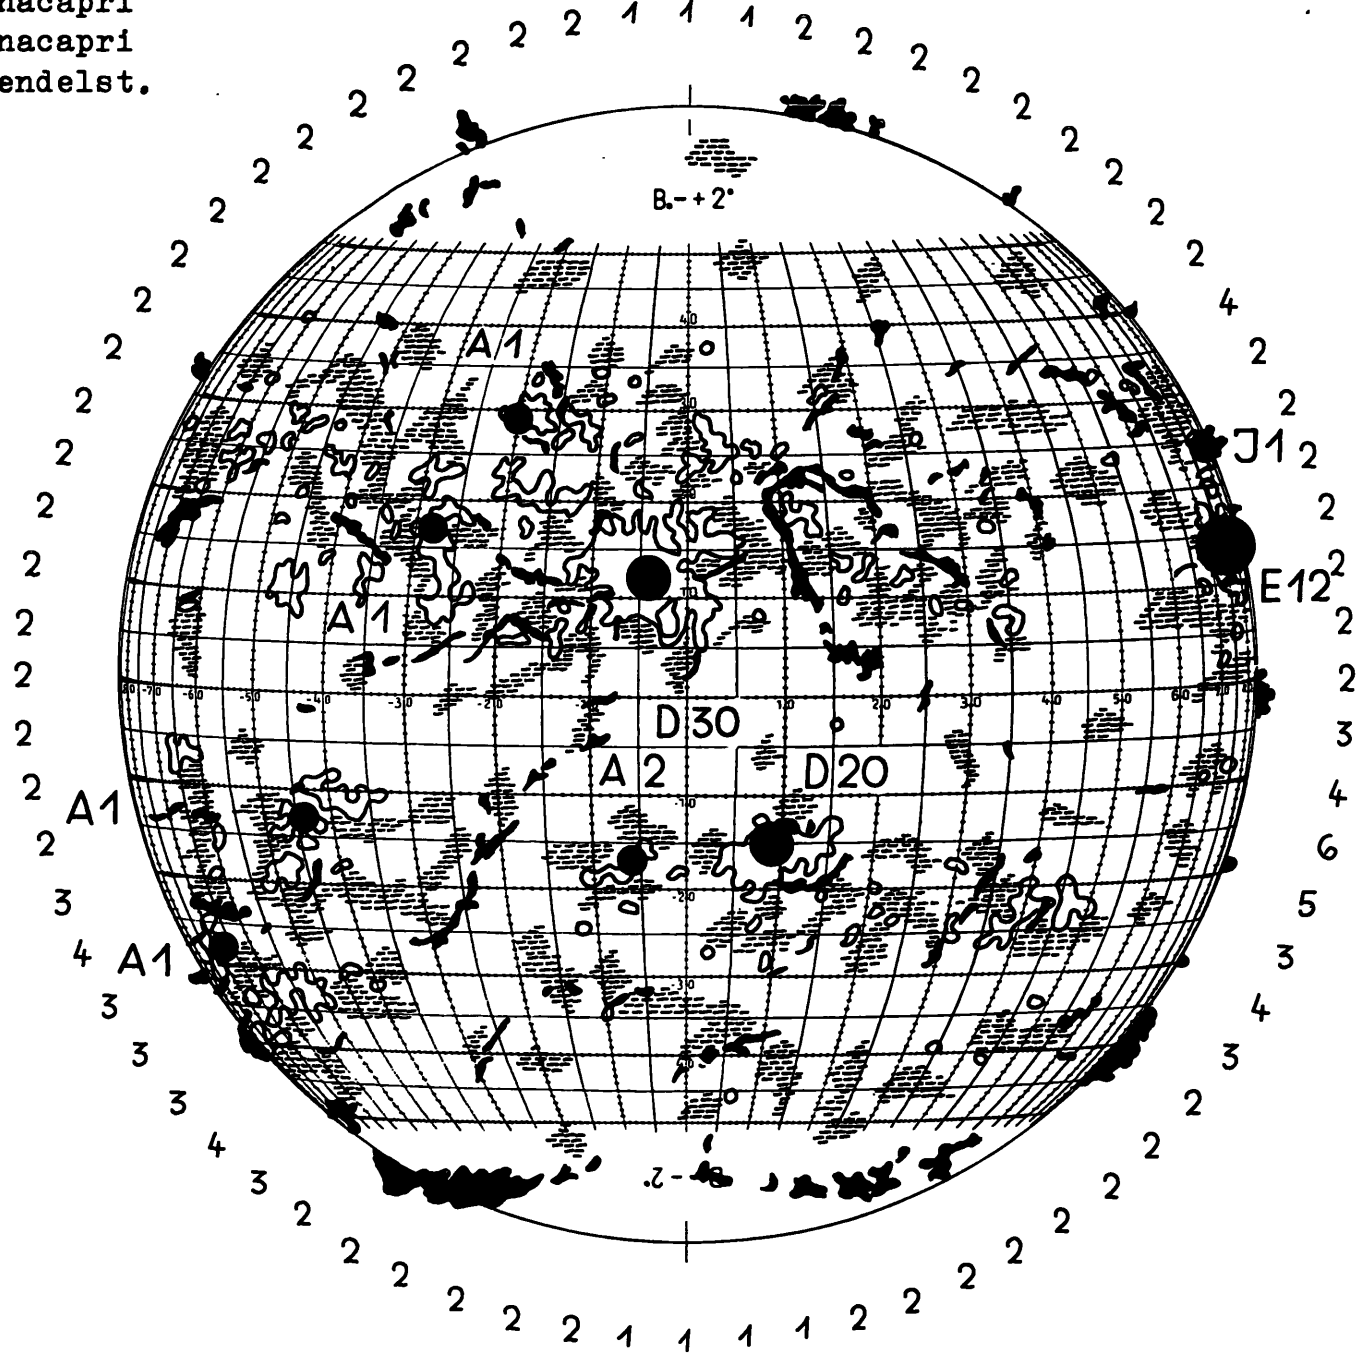

Plages 12.40 Anacapri
 Filam. 12.46 Anacapri
 Promin. 12.46 Anacapri
 Corona 9 Wendelst.

FRAUNHOFER INSTITUT Map of the Sun

1968 June 26

R= 111

McMath Plages

- 459 29N76W
- 462 14N75W
- 464 9S68W
- 469 22S41W
- 471 14N24W
- 472 25N 1W
- 473 13N 5E
- 474 16S 7W
- 475 17S11E
- 476 26N17E
- 477 7N17E
- 481 17N37E
- 482 3N72W
- 483 20S24W
- 484 15S45E
- 485 35S61E
- 486 18S 6E
- 487 10N46E
- 488 12S63E
- 489 7N65E
- 490 28S71E
- 491 24N71E