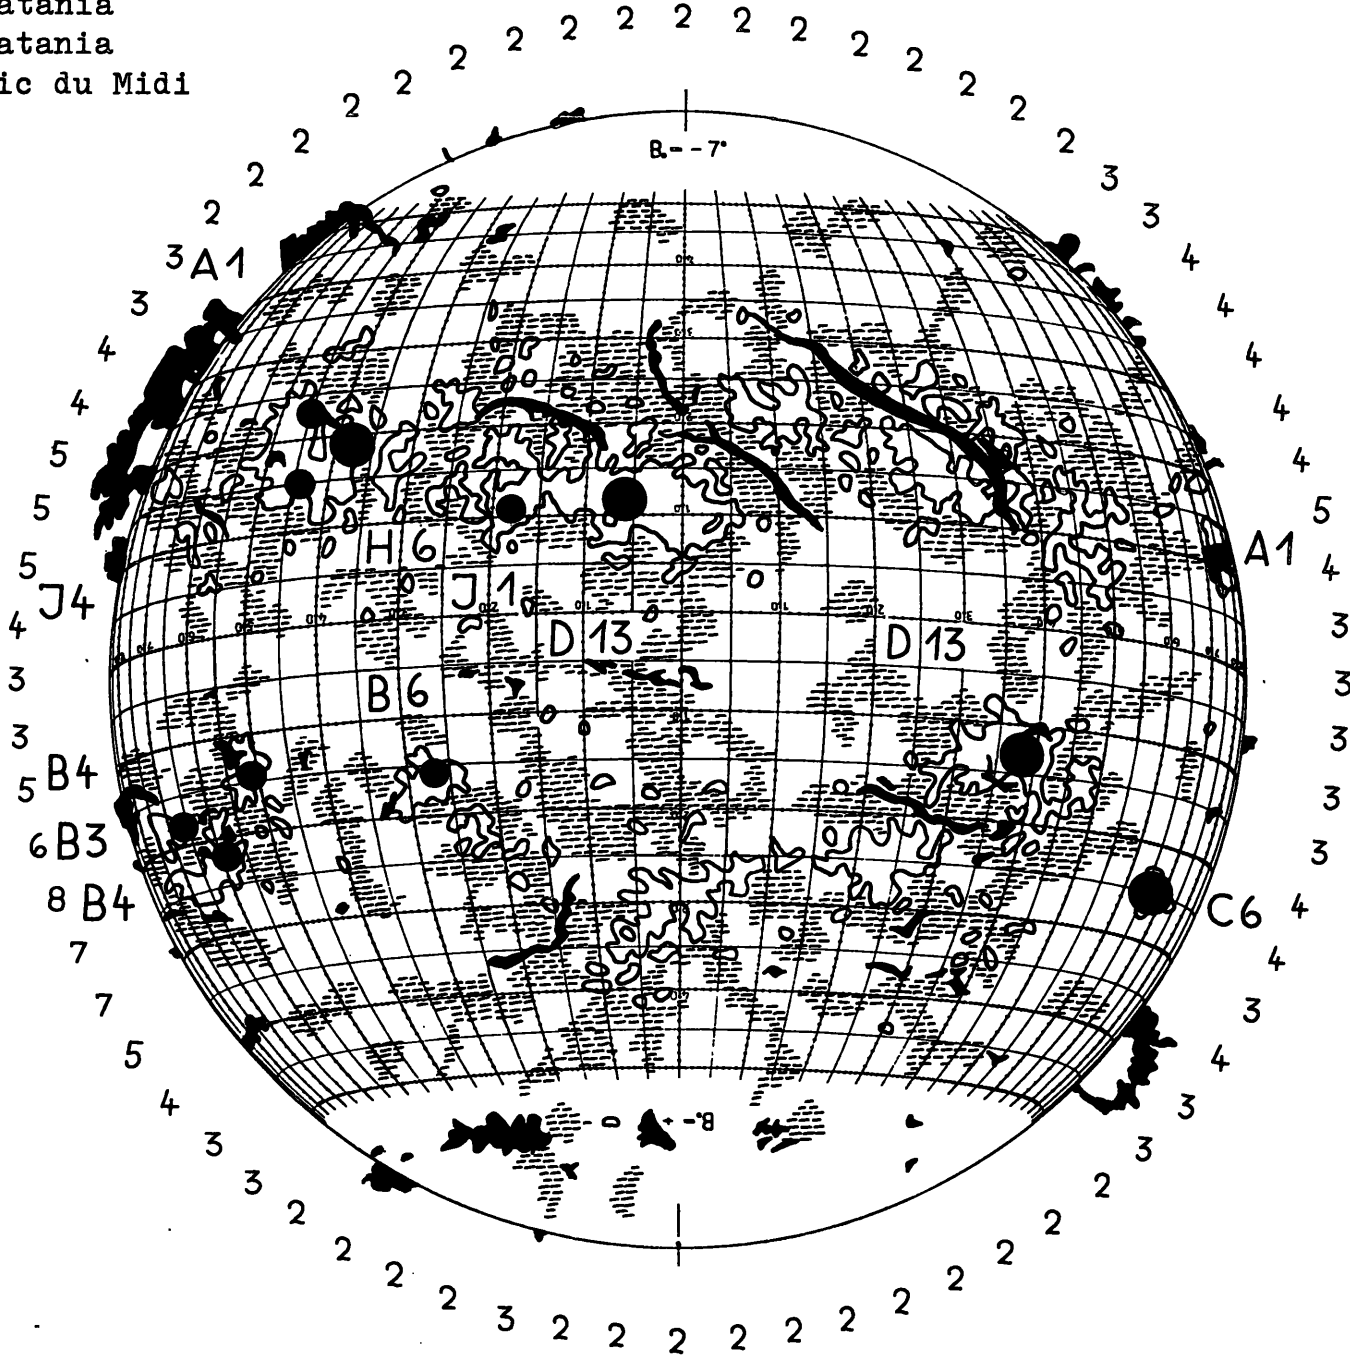

Plages 7.38 Anacapri
 Filam. 8.15 Catania
 Promin. 8.15 Catania
 Corona 11 Pic du Midi

FRAUNHOFER INSTITUT

Map of the Sun

1968 Mar. 27

R= 127

McMath Plages

273 14S35W 36
 275 8N48W 8
 276 10N64W 3
 278 17N31W 34
 279 24S19W 17
 281 14N79W 18
 282 24S68W 6
 283 23N 9W 11
 284 28S 1W 17
 285 17N12E 53
 286 18N43E 43
 287 17S29E 10
 288 12S57E 6
 289 21S68E 11
 290 17S73E 7