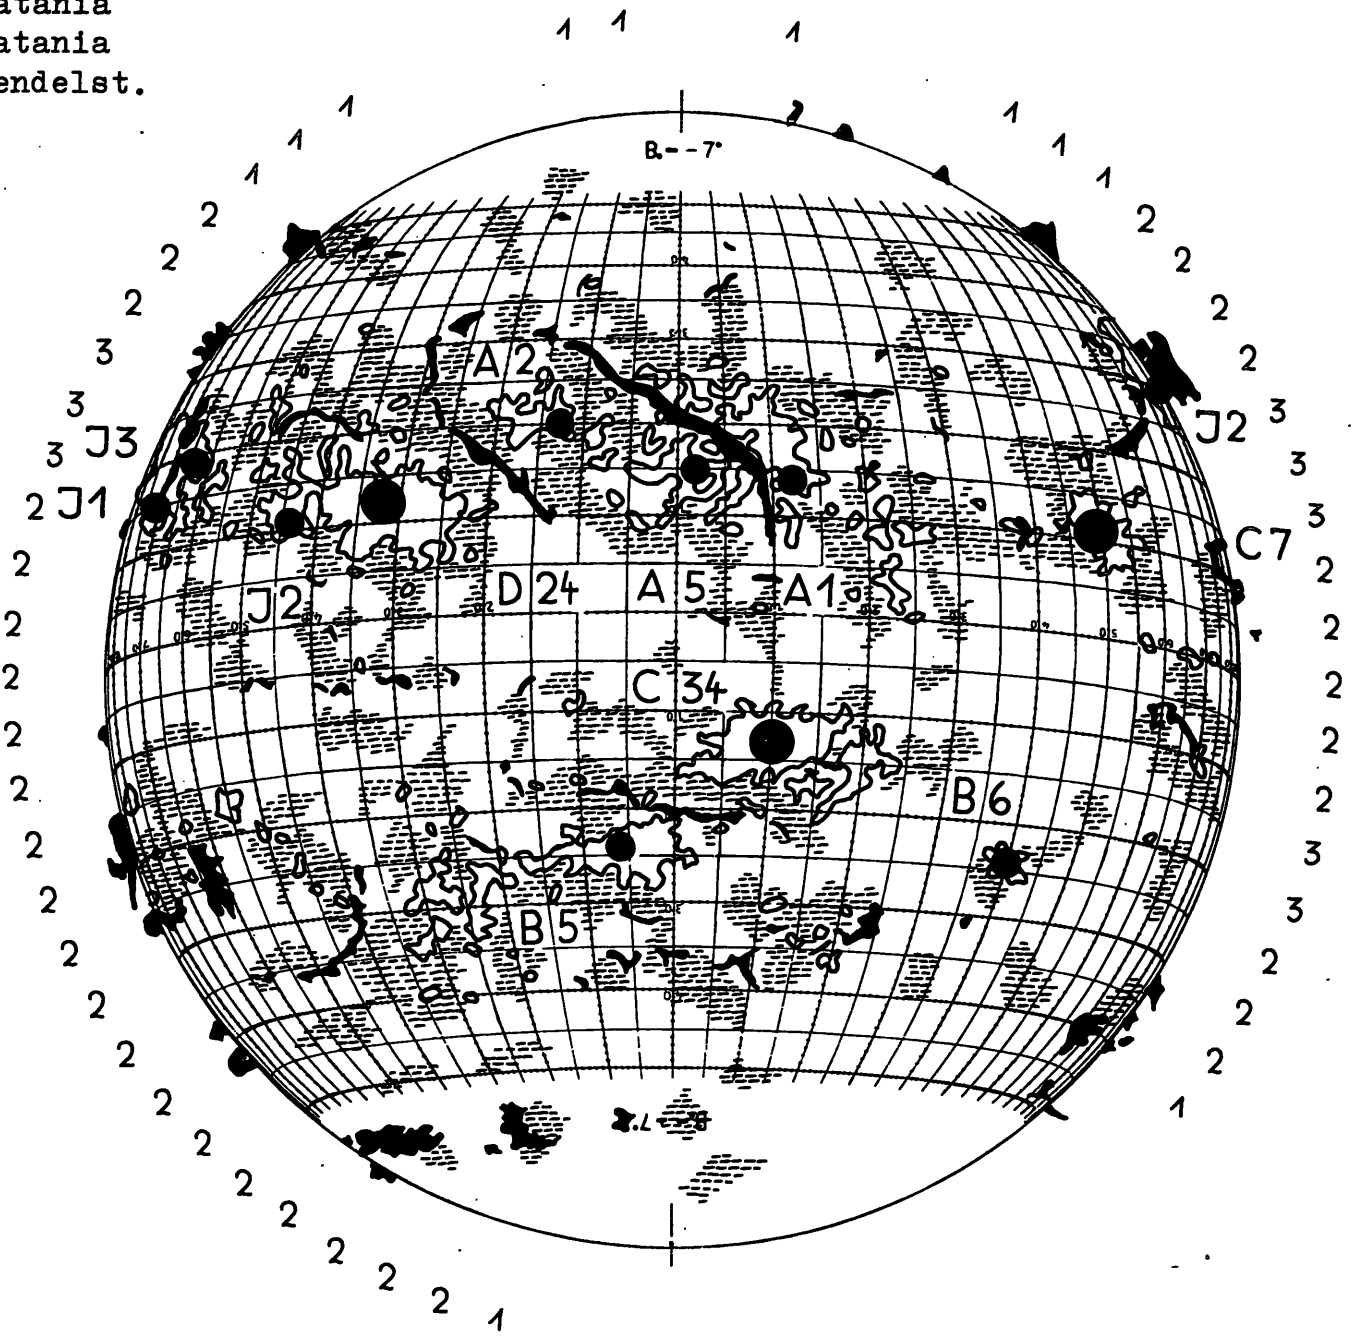

Plages 12.23 Anacapri
 Filam. 12.00 Catania
 Promin. 12.00 Catania
 Corona 9 Wendelst.

FRAUNHOFER INSTITUT

Map of the Sun

1968 Mar. 25

R= 148

McMath Plages

267 32N77W 13
 273 14S 7W 32
 275 7N20W 9
 276 10N35W 3
 278 16N 3W 40
 279 25S12E 19
 281 12N50W 13
 282 26S38W 3
 283 21N16E 11
 284 27S27E 18
 285 17N38E 51
 286 20N74E 23
 287 16S58E 5
 288 11S88E 5