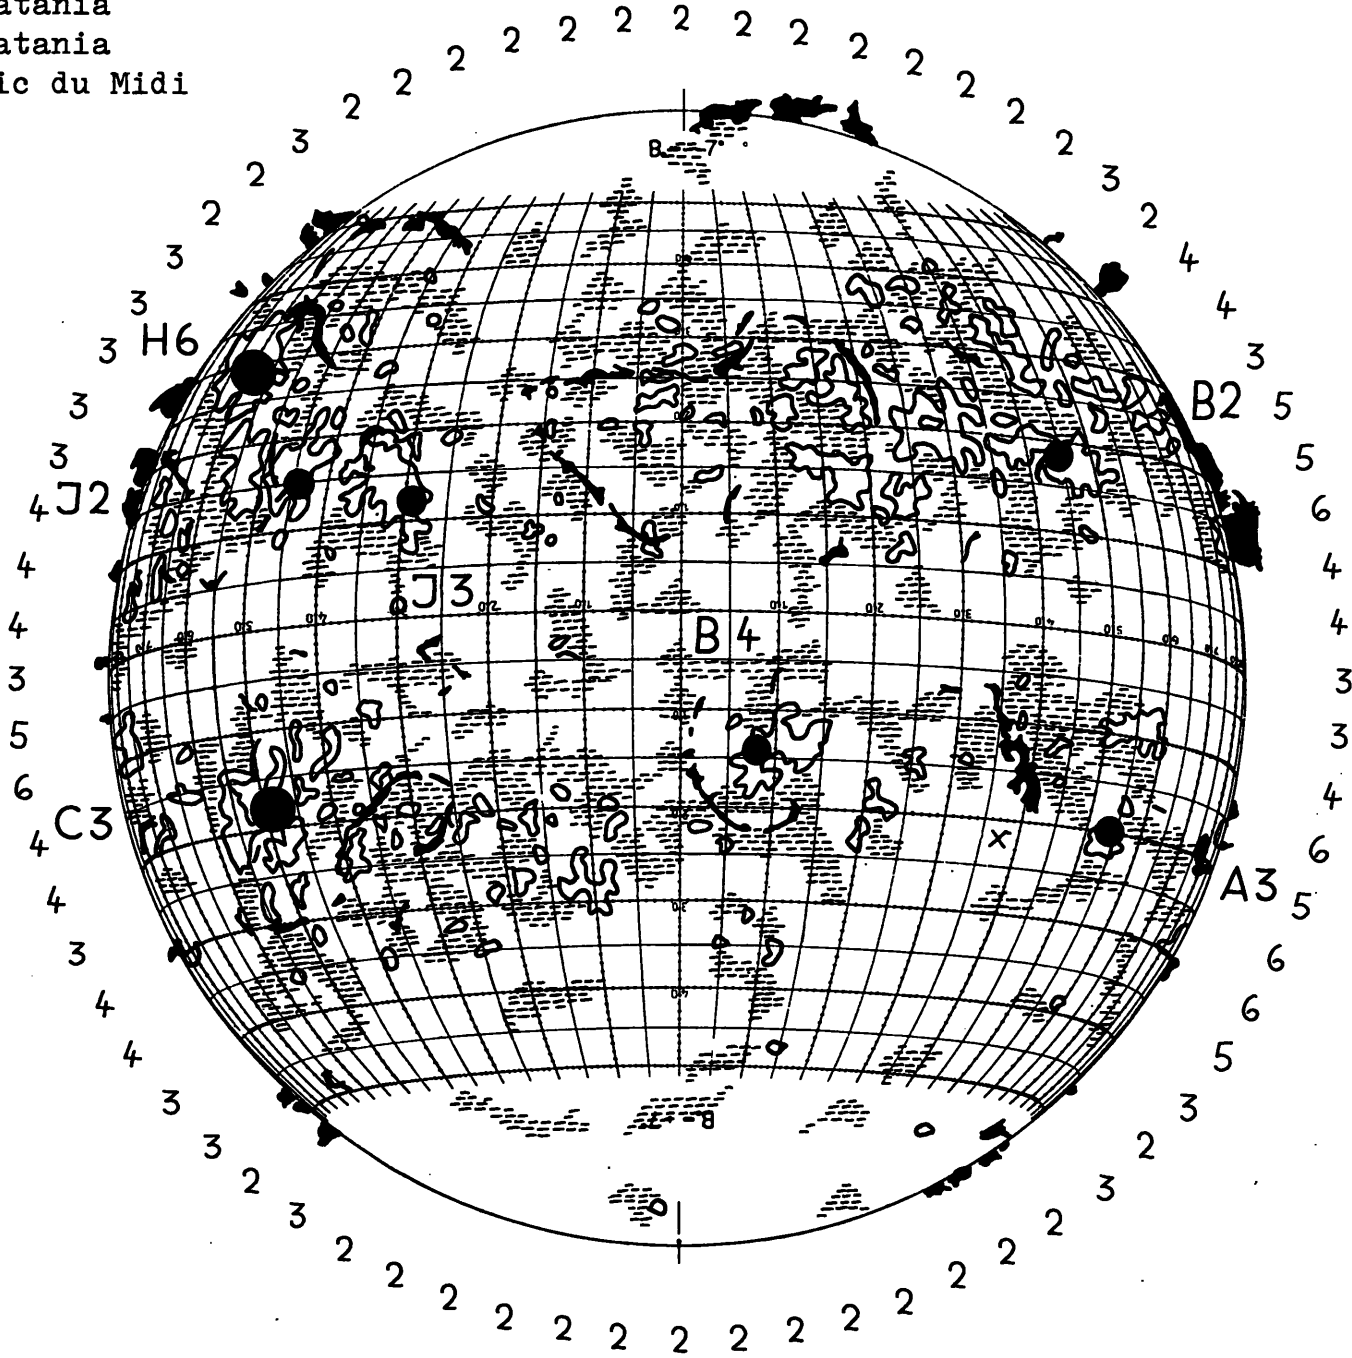

Plages 8.26 Anacapri  
 Filam. 11.45 Catania  
 Promin. 11.45 Catania  
 Corona 9 Pic du Midi

FRAUNHOFER INSTITUT Map of the Sun

1968 Mar. 14

R= 55

McMath Plages

253 23N61W 16  
 254 8S52W 7  
 255 24N25W 20  
 258 14N19W 10  
 259 13S14W 13  
 261 20N45W 12  
 262 14N33E 15  
 263 15N86W 5  
 265 20S51E 14  
 266 17N49E 17  
 267 29N69E 39  
 268 18S57W 12

x : Anacapri 8.29

*Handwritten signature or initials*