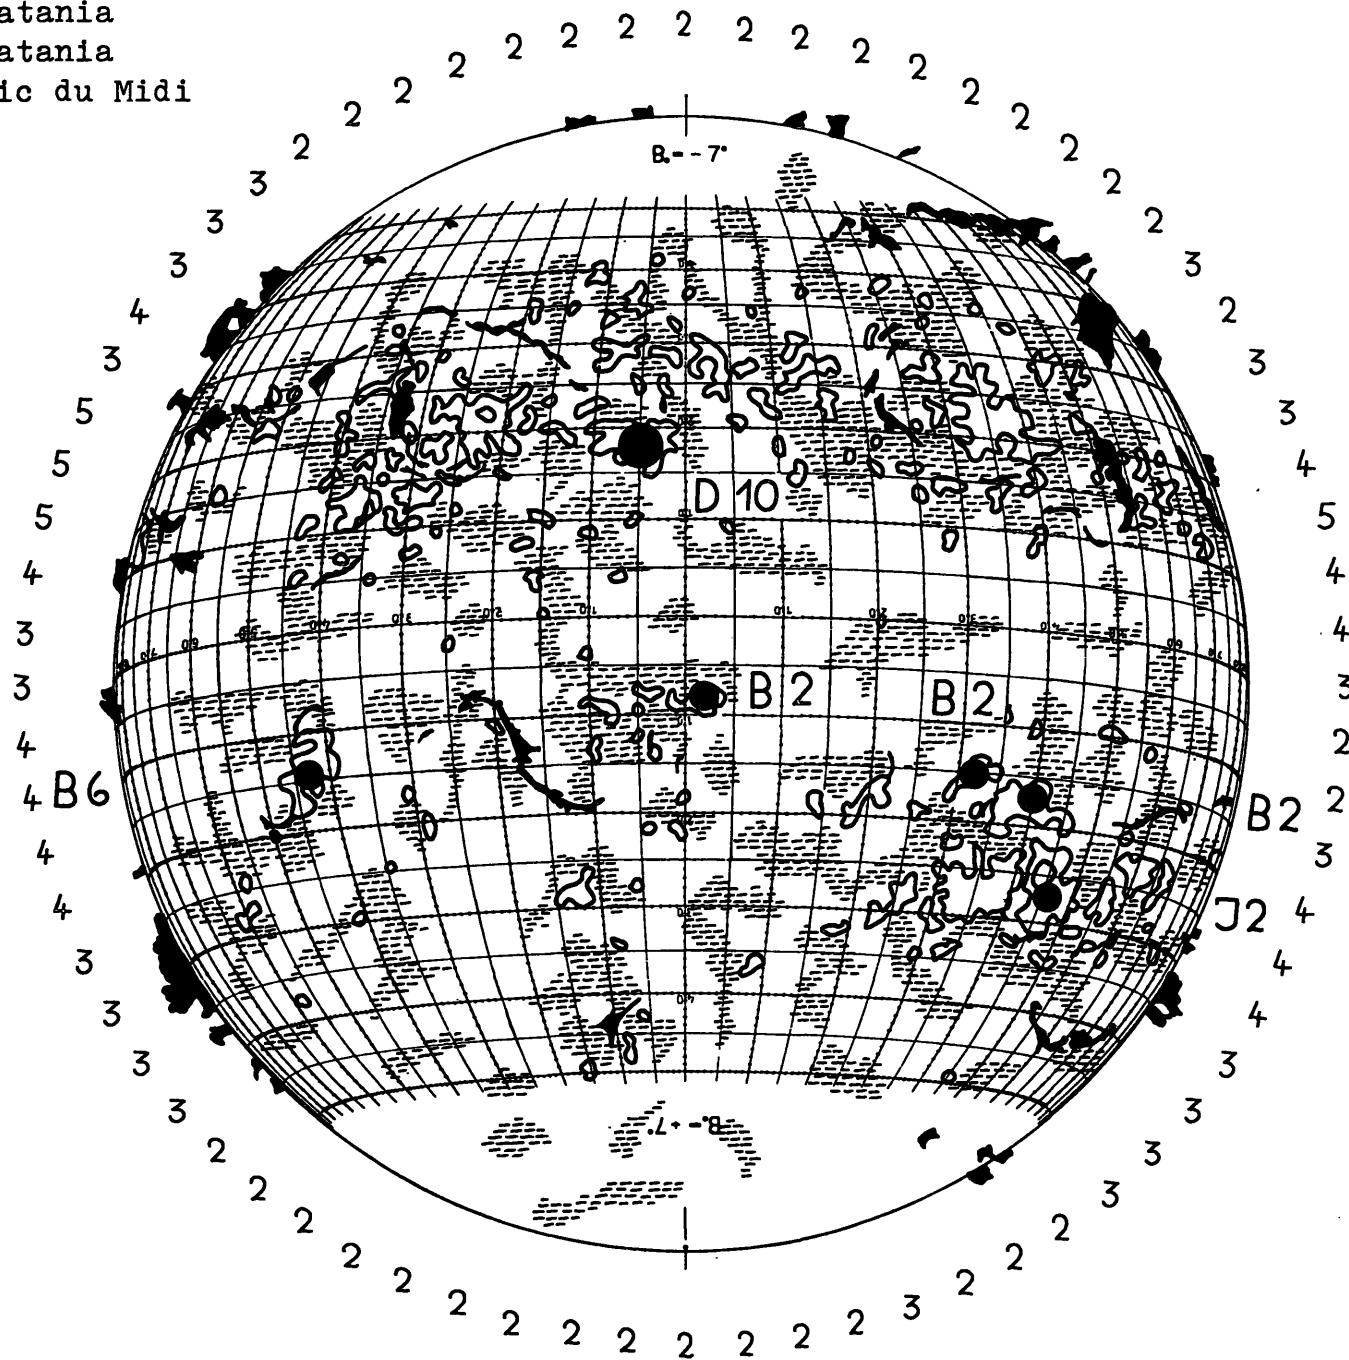

Plages 10.40 Catania
 Filam. 10.00 Catania
 Promin. 10.00 Catania
 Corona 15 Pic du Midi

FRAUNHOFER INSTITUT Map of the Sun

1968 Mar. 10 R= 59

McMath Plages

- 238 17S85W
- 240 15N70W
- 241 23S63W
- 242 29S79W
- 244 26S39W
- 246 9S62W
- 247 9S46W
- 248 20N50W
- 249 30N46W
- 250 20N33W
- 252 17S21W
- 253 23N 3W
- 254 9S 4E
- 255 23N29E
- 256 16S39W
- 258 13N34E
- 259 14S42E
- 260 27S11E
- 261 18N 5E
- 262 14N82E
- 263 15N30W
- 264 9N15E