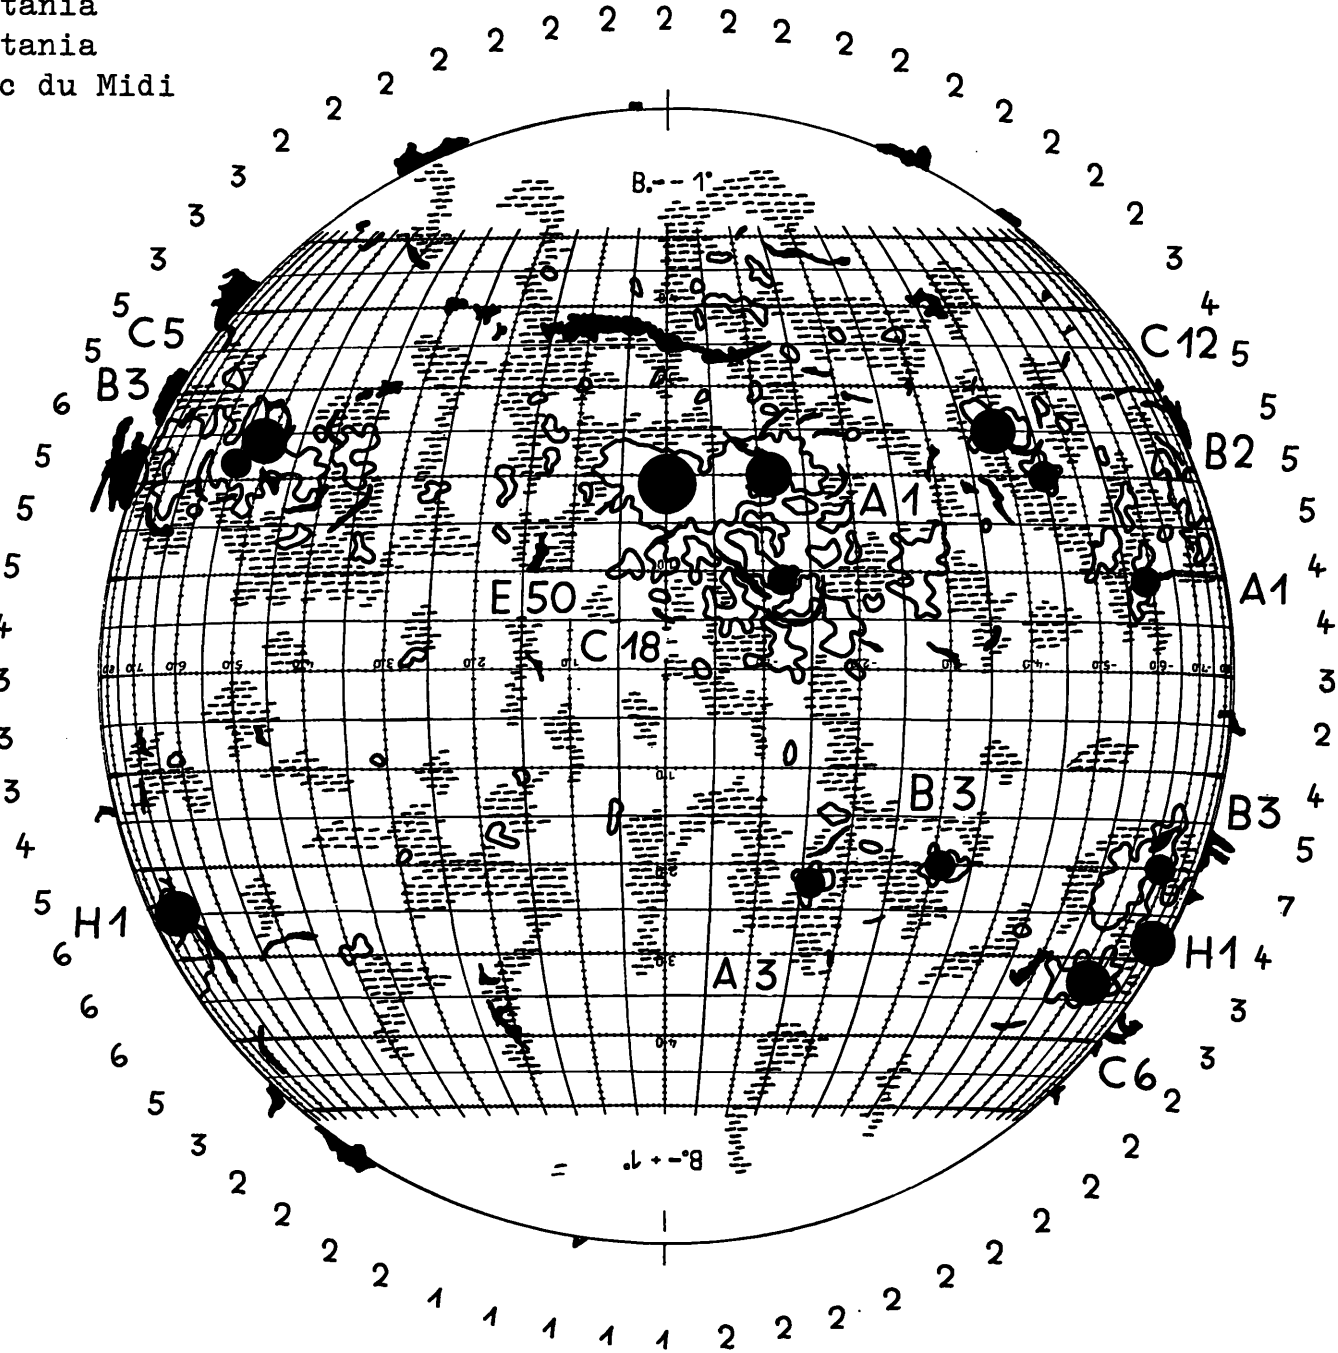

Plages 10.40 Meudon
 Filam. 12.30 Catania
 Promin. 12.30 Catania
 Corona 10 Pic du Midi

FRAUNHOFER INSTITUT

Map of the Sun

1967 Dec. 17

R= 174

McMath Plages

- 107 17N75W 10
- 108 26S82W 20
- 110 19S67W 27
- 111 12N55W 16
- 112 26N51W 5
- 113 24N40W 14
- 114 11N25W 7
- 115 15N 5W 81
- 116 32S58W 20
- 117 17S15W 7
- 118 22N58E 57
- 119 21S30W 7
- 120 23S83E 24