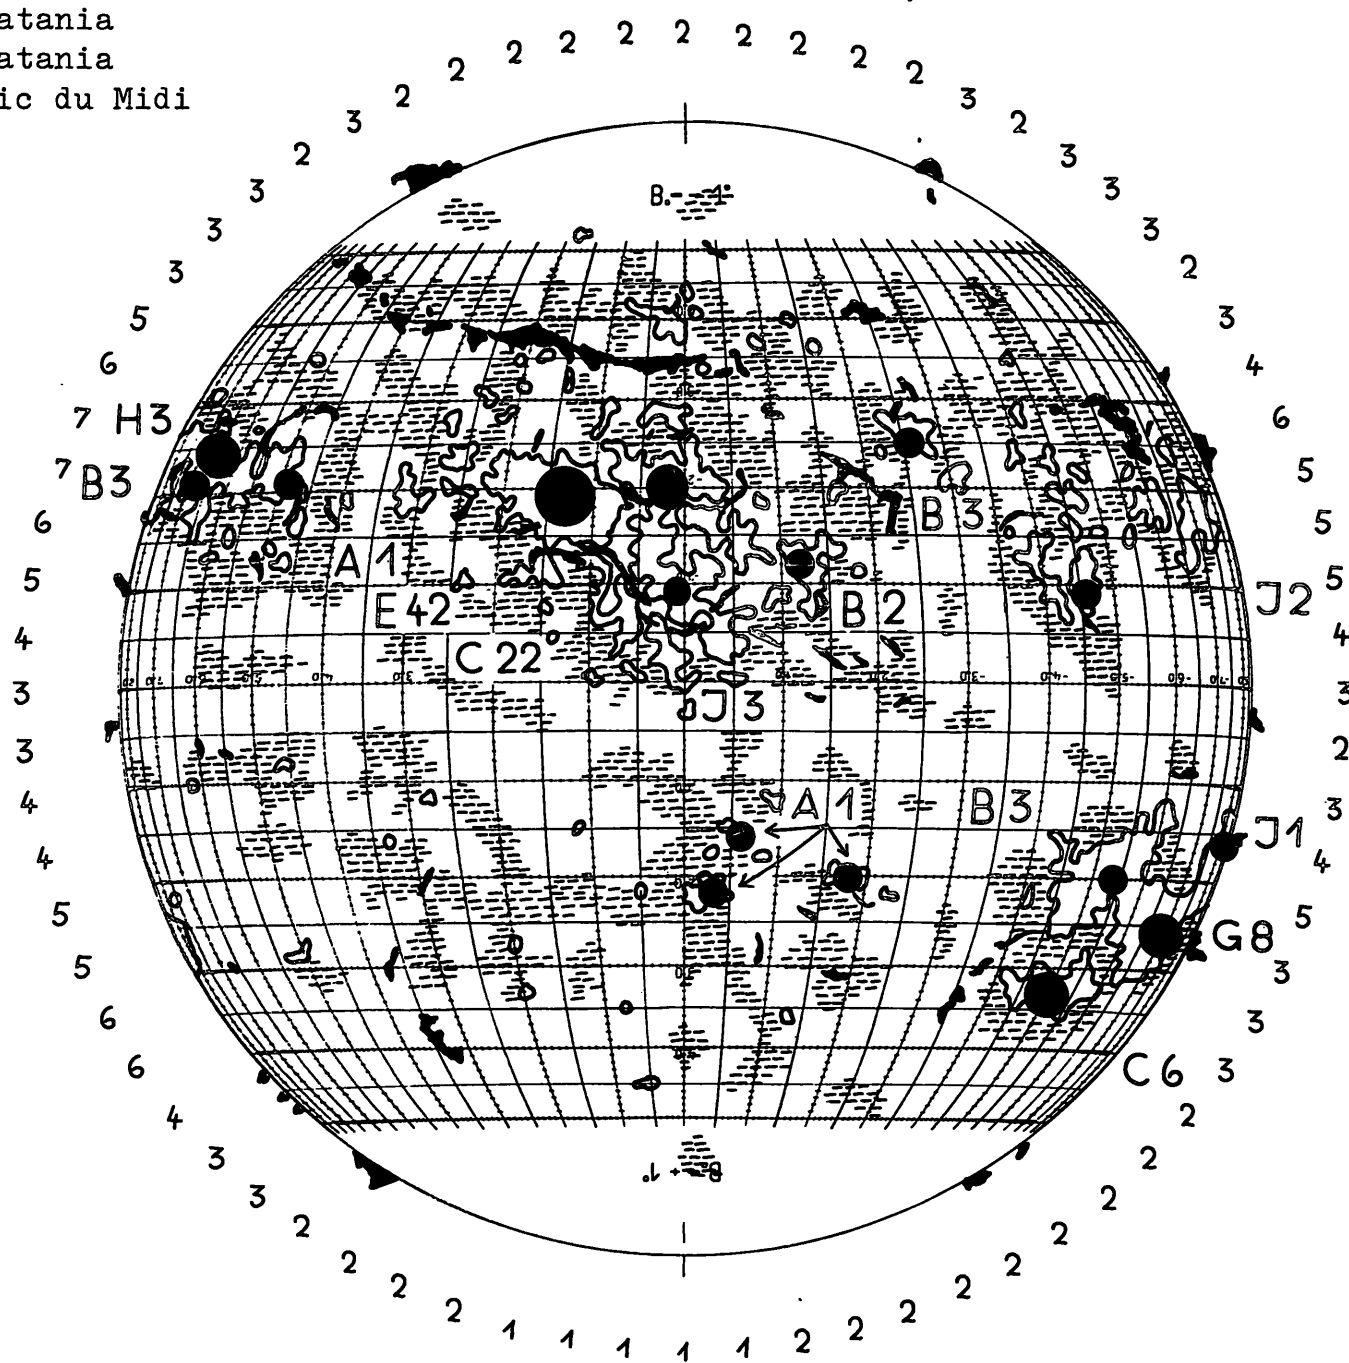

Plages 13.46 Anacapri  
 Filam. 10.55 Catania  
 Promin. 10.55 Catania  
 Corona 10 Pic du Midi

FRAUNHOFER INSTITUT

Map of the Sun

1967 Dec. 16

R= 183

FEB 1 '68

McMath Plages

- 107 18N64W 31
- 108 23S79W 41
- 110 19S56W 26
- 111 13N44W 16
- 112 27N41W 6
- 113 25N28W 9
- 114 10N13W 12
- 115 14N 6E 75
- 116 31S49W 19
- 117 17S 5W 7
- 118 22N66E 48
- 119 21S20W 3
- 120 23S86E 7