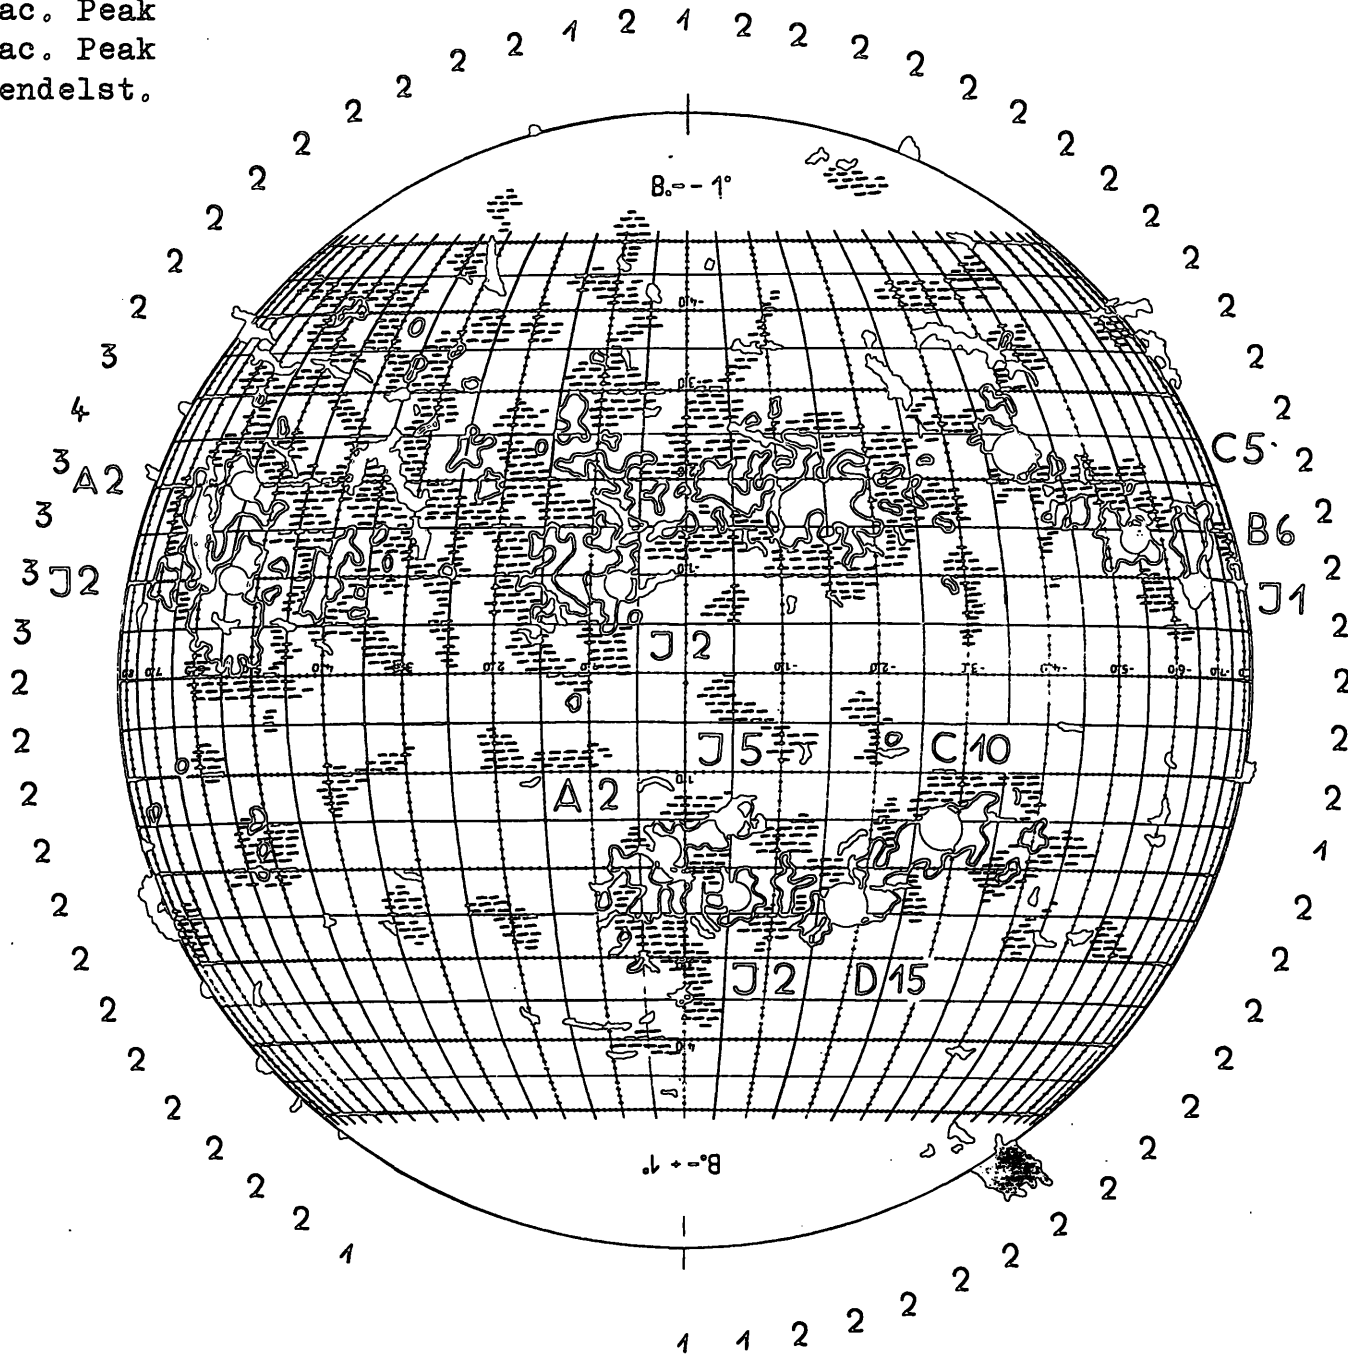

Plages 8.10 Wendelst.
 Filam. 15.46 Sac. Peak
 Promin. 15.46 Sac. Peak
 Corona 11 Wendelst.

FRAUNHOFER INSTITUT

Map of the Sun

1967 Dec. 12

R= 113

McMath Plages

- 101 13N61W
- 102 24N41W
- 103 17S45W
- 107 17N 9W
- 108 18S26W
- 110 20S 3W
- 111 12N11E
- 112 26N11E
- 113 24N25E
- 114 8N38E
- 115 10N59E

66
25