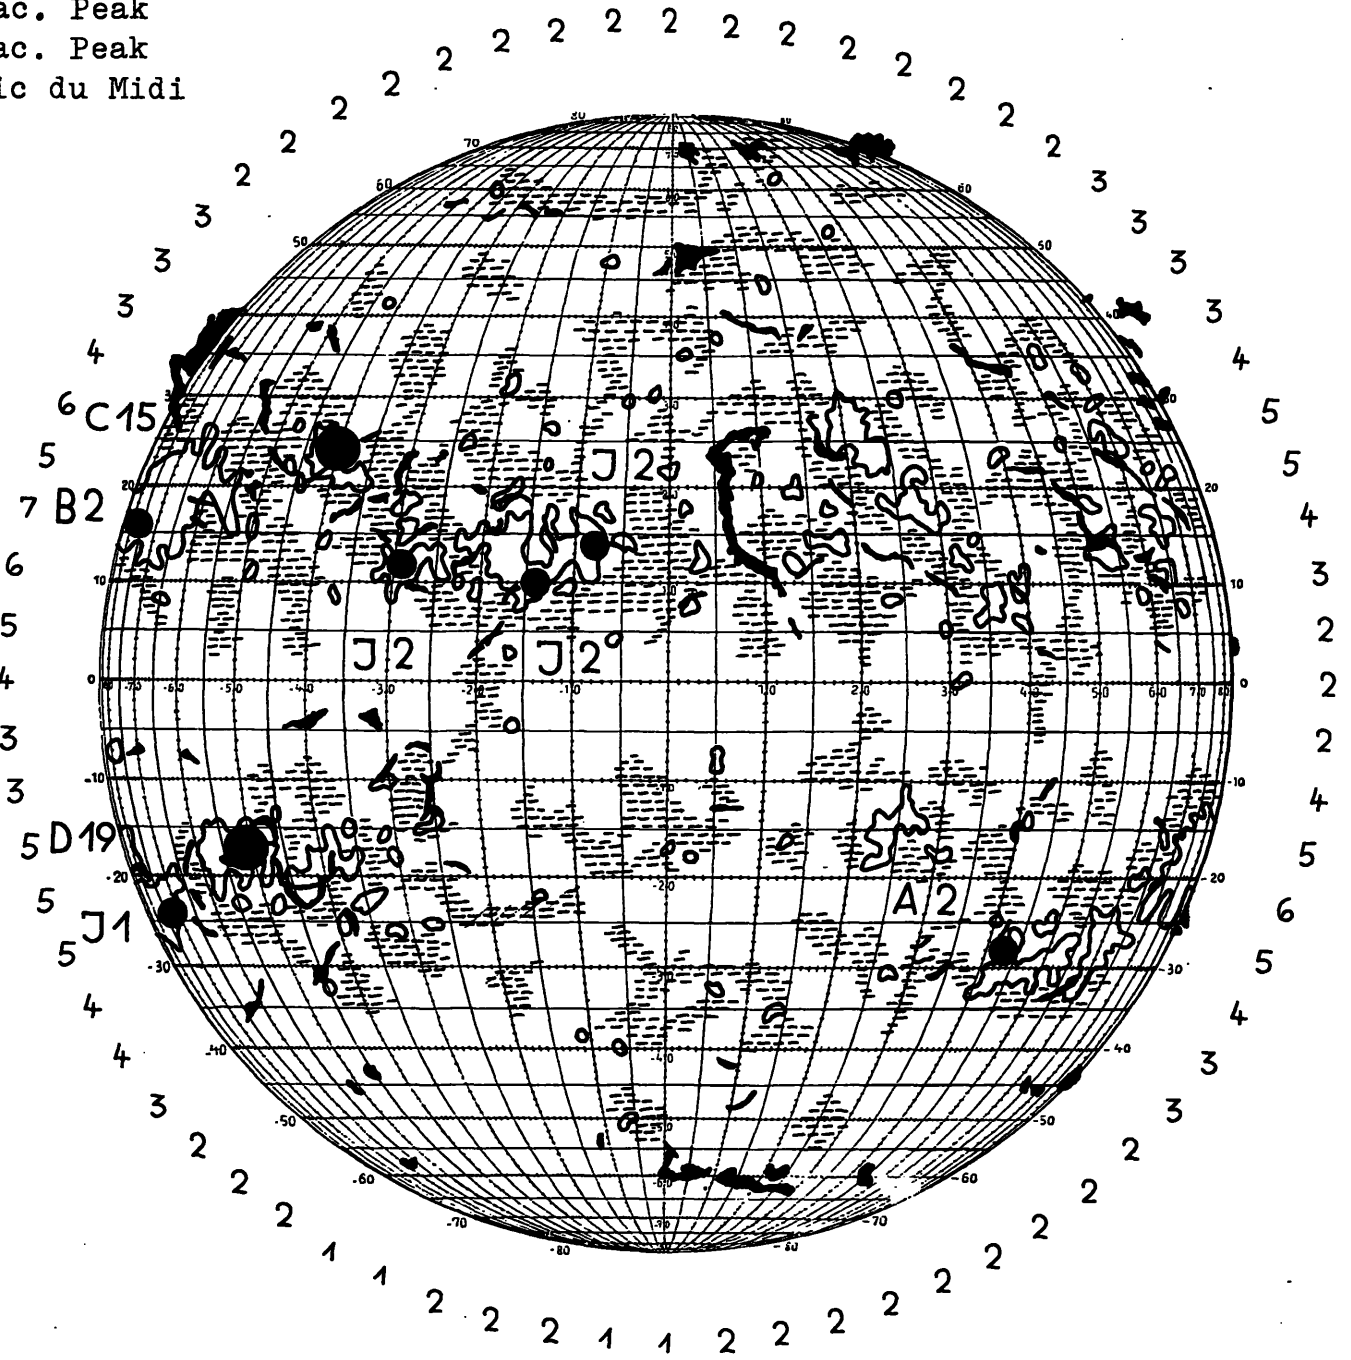

Plages 8.11 Anacapri
 Filam. 15.08 Sac. Peak
 Promin. 15.08 Sac. Peak
 Corona 10 Pic du Midi

FRAUNHOFER INSTITUT Map of the Sun

1967 Dec. 6

R= 88

McMath Plages

- 092 20S74W 28
- 094 27S53W 27
- 095 11N65W 9
- 098 14N34W 12
- 099 15S25W 6
- 100 26N74W 12
- 101 15N18E 24
- 102 23N39E 11
- 103 20S37E 12
- 105 27N25W 9
- 107 17N73E 41
- 108 17S55E 25
- 109 17N15W 9
- 110 19S78E 23