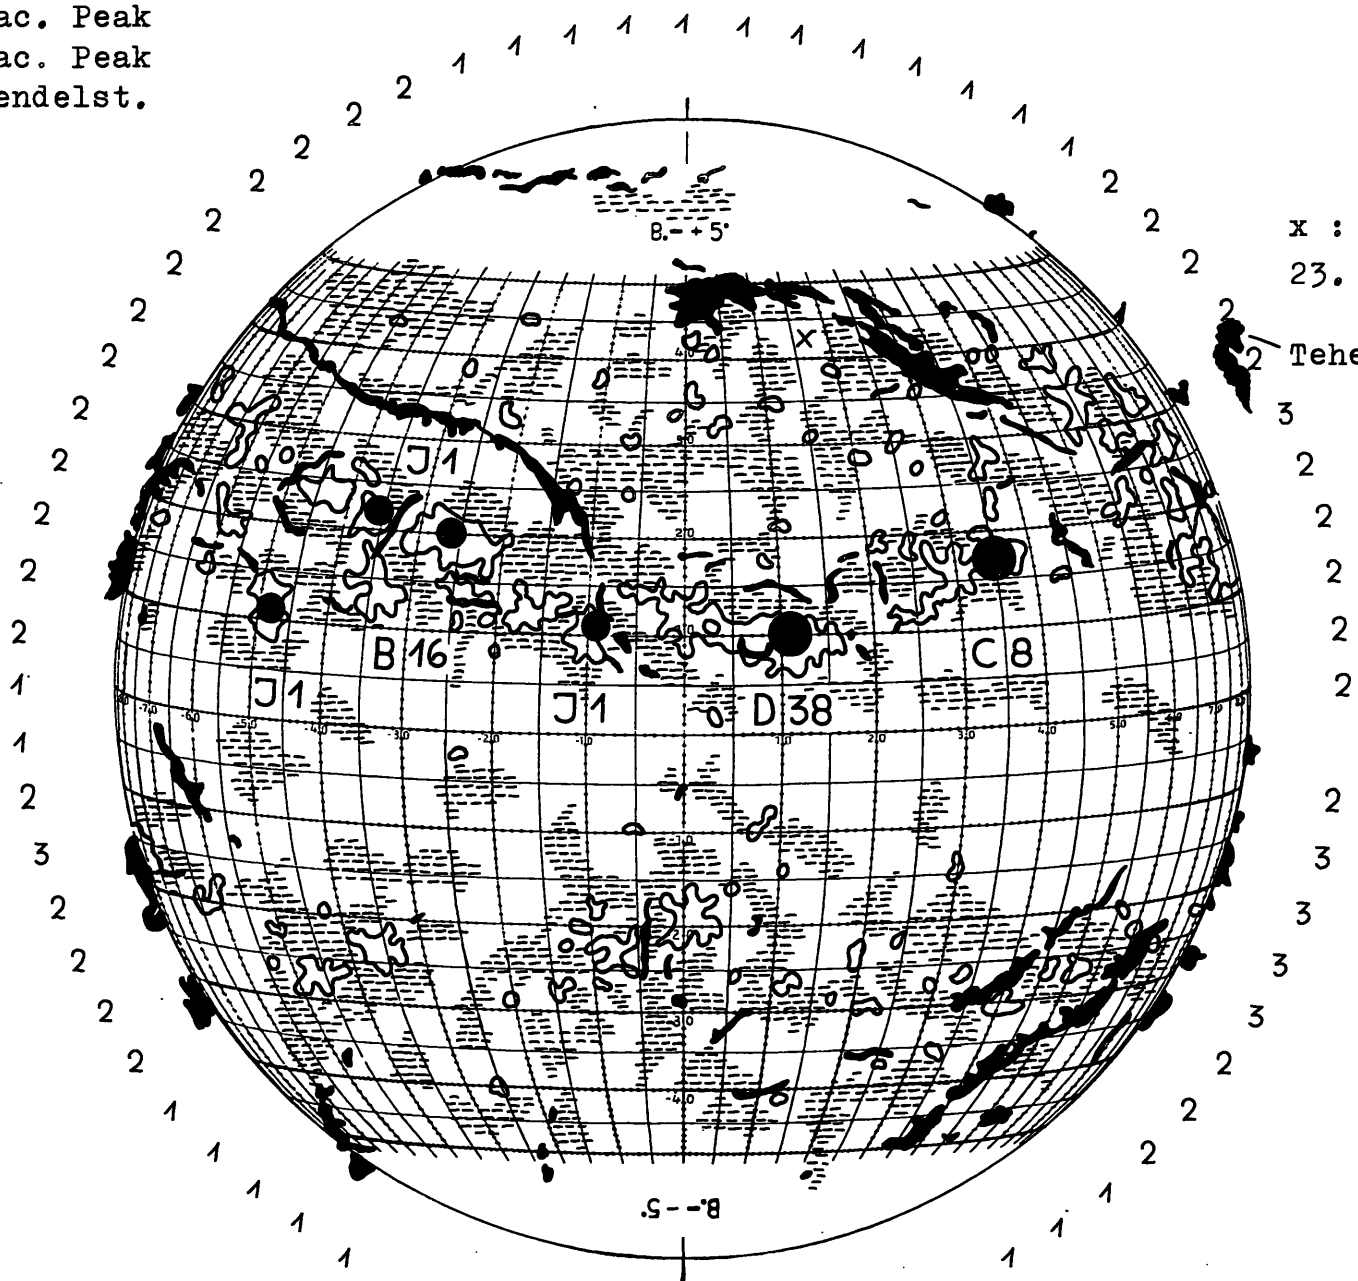

Plages 8.22 Catania  
 Filam. 14.37 Sac. Peak  
 Promin. 14.37 Sac. Peak  
 Corona 9 Wendelst.

FRAUNHOFER INSTITUT

Map of the Sun

1967 Oct. 24

R= 88

McMath Plages

- 027 26N64W 65
- 029 24S54W 15
- 032 17N31W 22
- 033 27N34W 7
- 034 12N 6W 37
- 035 20S 5E 18
- 036 23S23W 9
- 037 18N28E 38
- 038 20S41E 16
- 041 17N55E 9
- 042 19S61E 4
- 043 12S81E 6

x : Kodaik. 2.31  
 23. 22.11 - 24. 7.15

Teheran 7.34

*Handwritten signature*