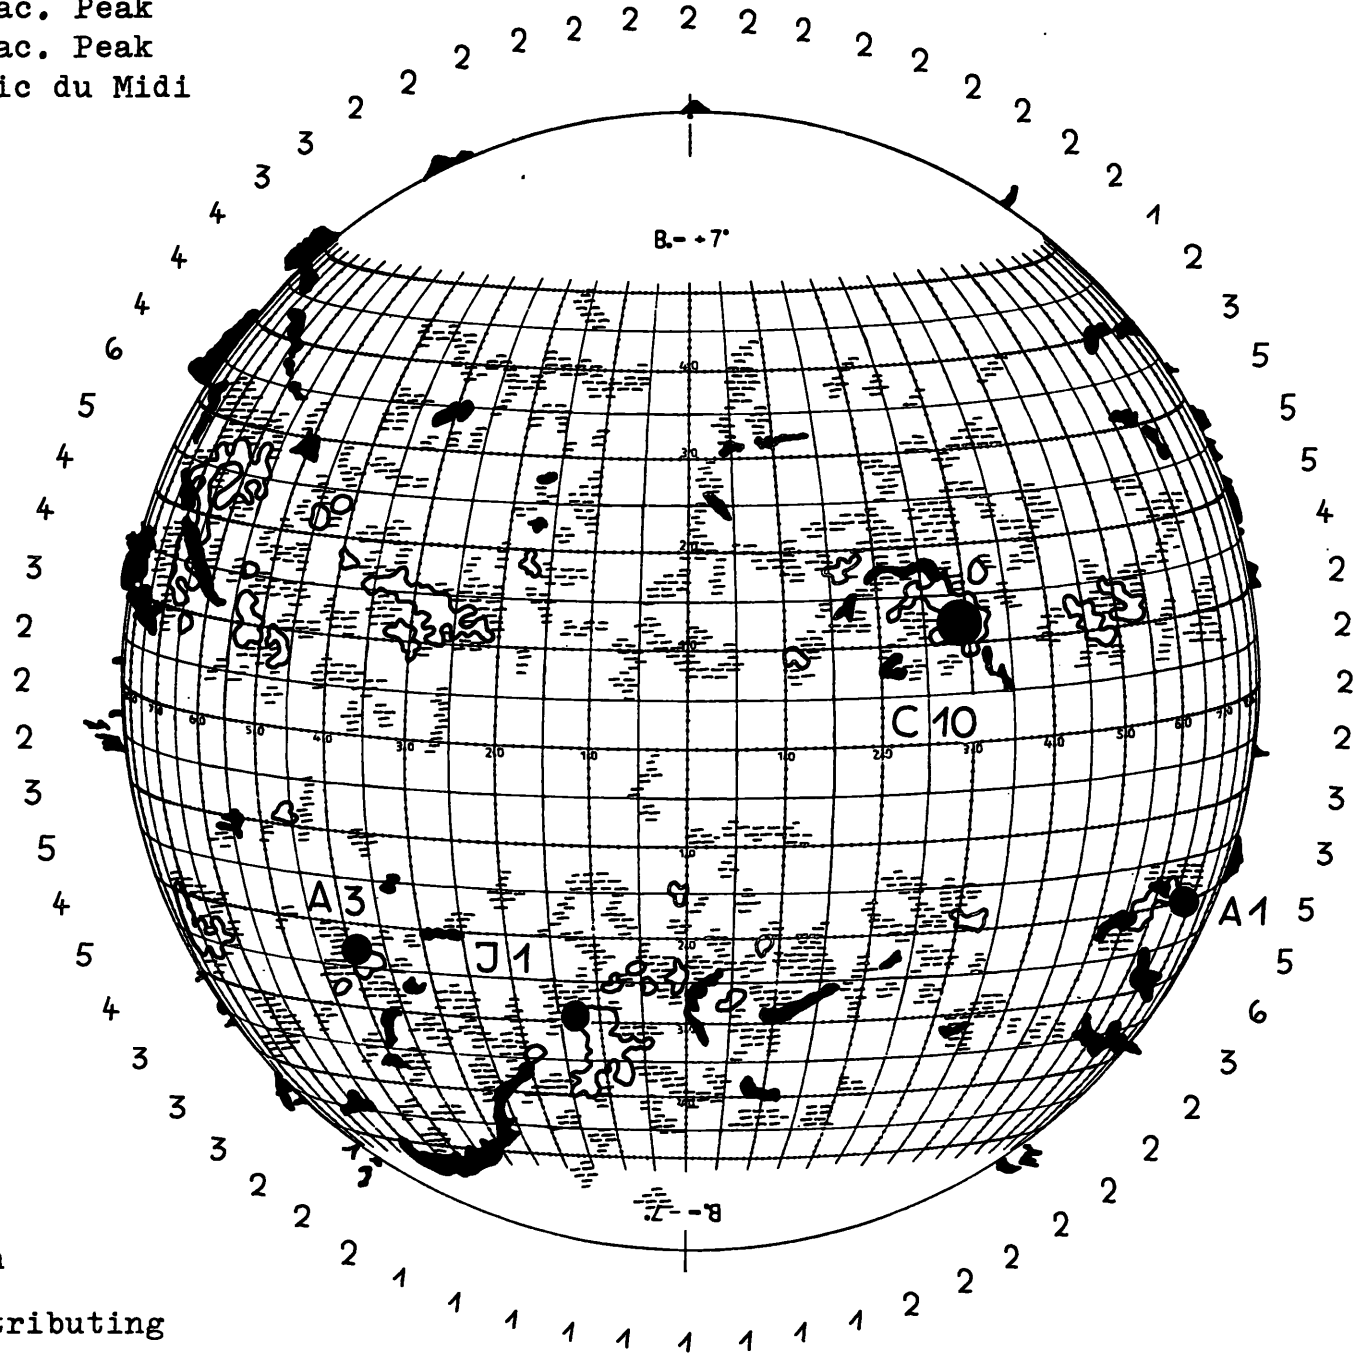

Plages 8.30 Catania
Filam. 15.08 Sac. Peak
Promin. 15.08 Sac. Peak
Corona 7 Pic du Midi

FRAUNHOFER INSTITUT Map of the Sun

1967 Sept. 16 R= 37

Rec'd NOV 16 '67

McMath Plages

- 966 27N78W 4
- 969 5N69W 3
- 970 23S64W 11
- 972 14N47W 18
- 973 16N25W 21
- 978 19S31W 2
- 979 31S18E 13
- 980 16N28E 16
- 981 24N47E 7
- 982 22N64E 54
- 983 19S71E 11
- 984 23S37E 9