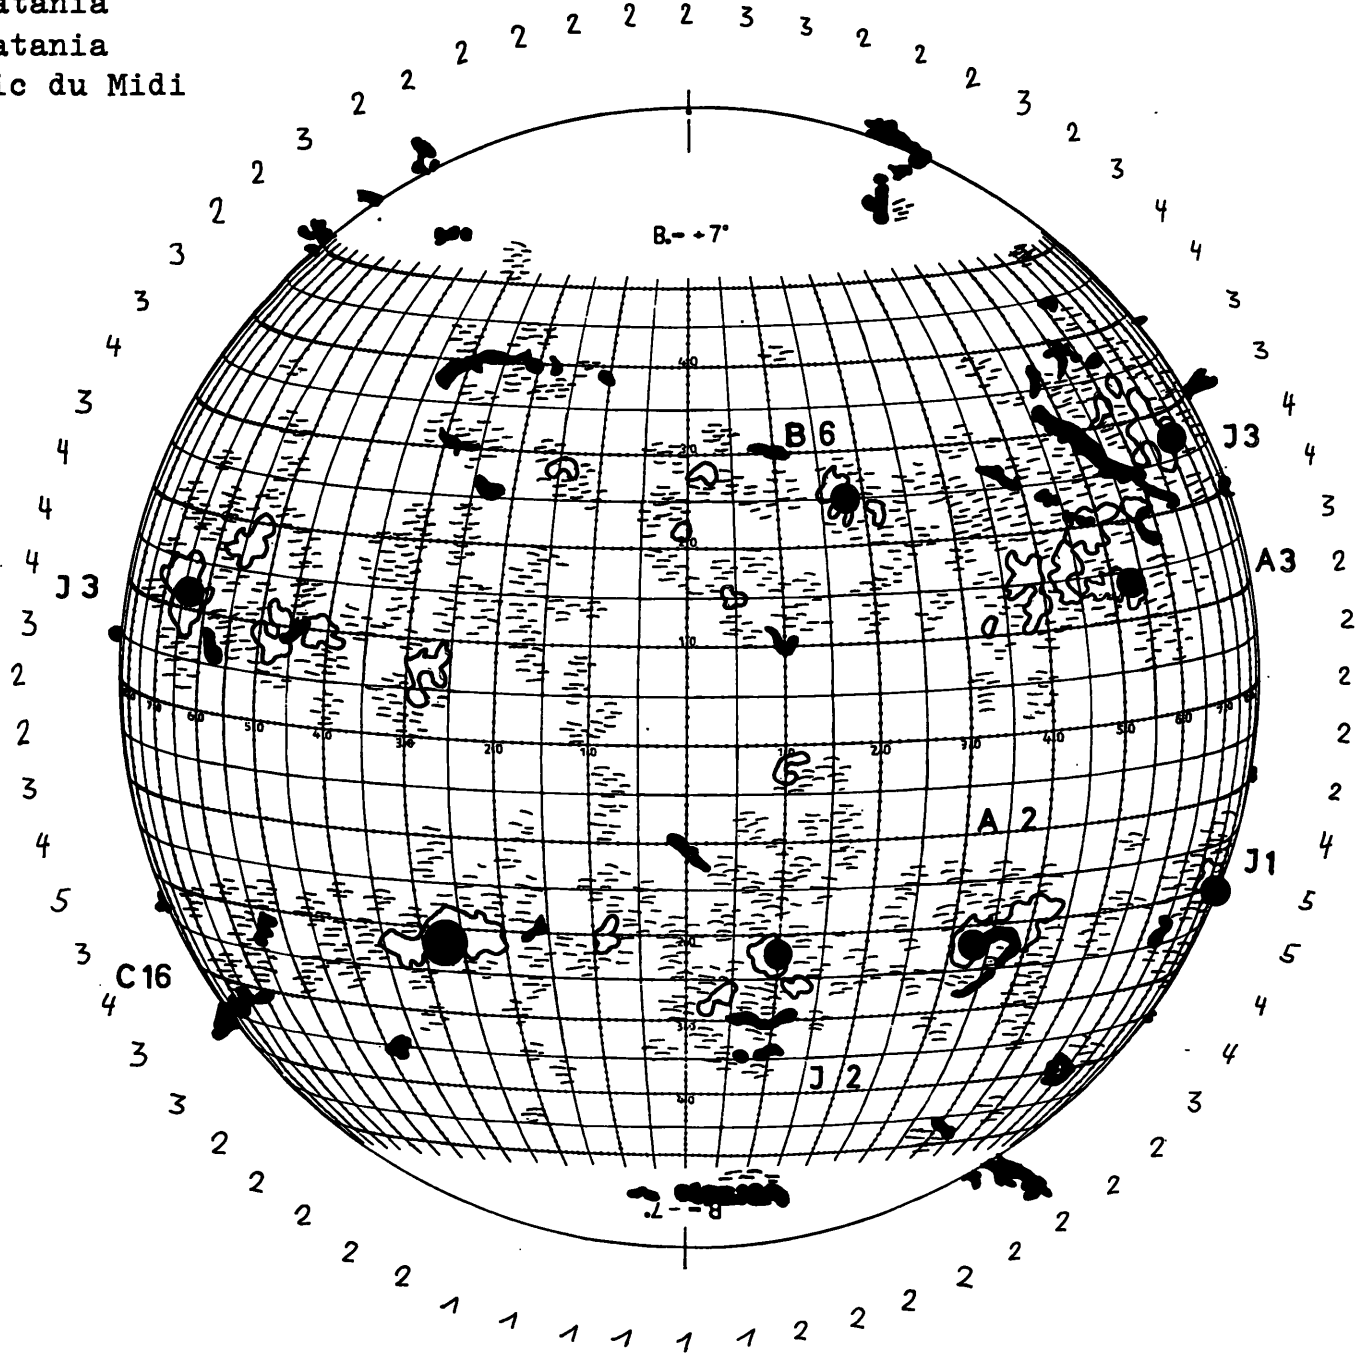

Plages 8.33 Meudon
 Filam. 8.26 Catania
 Promin. 8.26 Catania
 Corona 8 Pic du Midi

FRAUNHOFER INSTITUT

Map of the Sun

1967 Sept. 9

R= 81

McMath Plages

957 28N67W 28
 960 17S75W 9
 961 20N43W 52
 962 19S32W 25
 963 23N19W 18
 964 14S 7W 6
 965 25S 7W 13
 966 27N 5E 9
 967 19S10E 12
 968 17N 5W 10
 969 8N31E 8
 970 17S32E 22
 972 13N50E 20
 973 12N69E 18
 974 3S16E 4