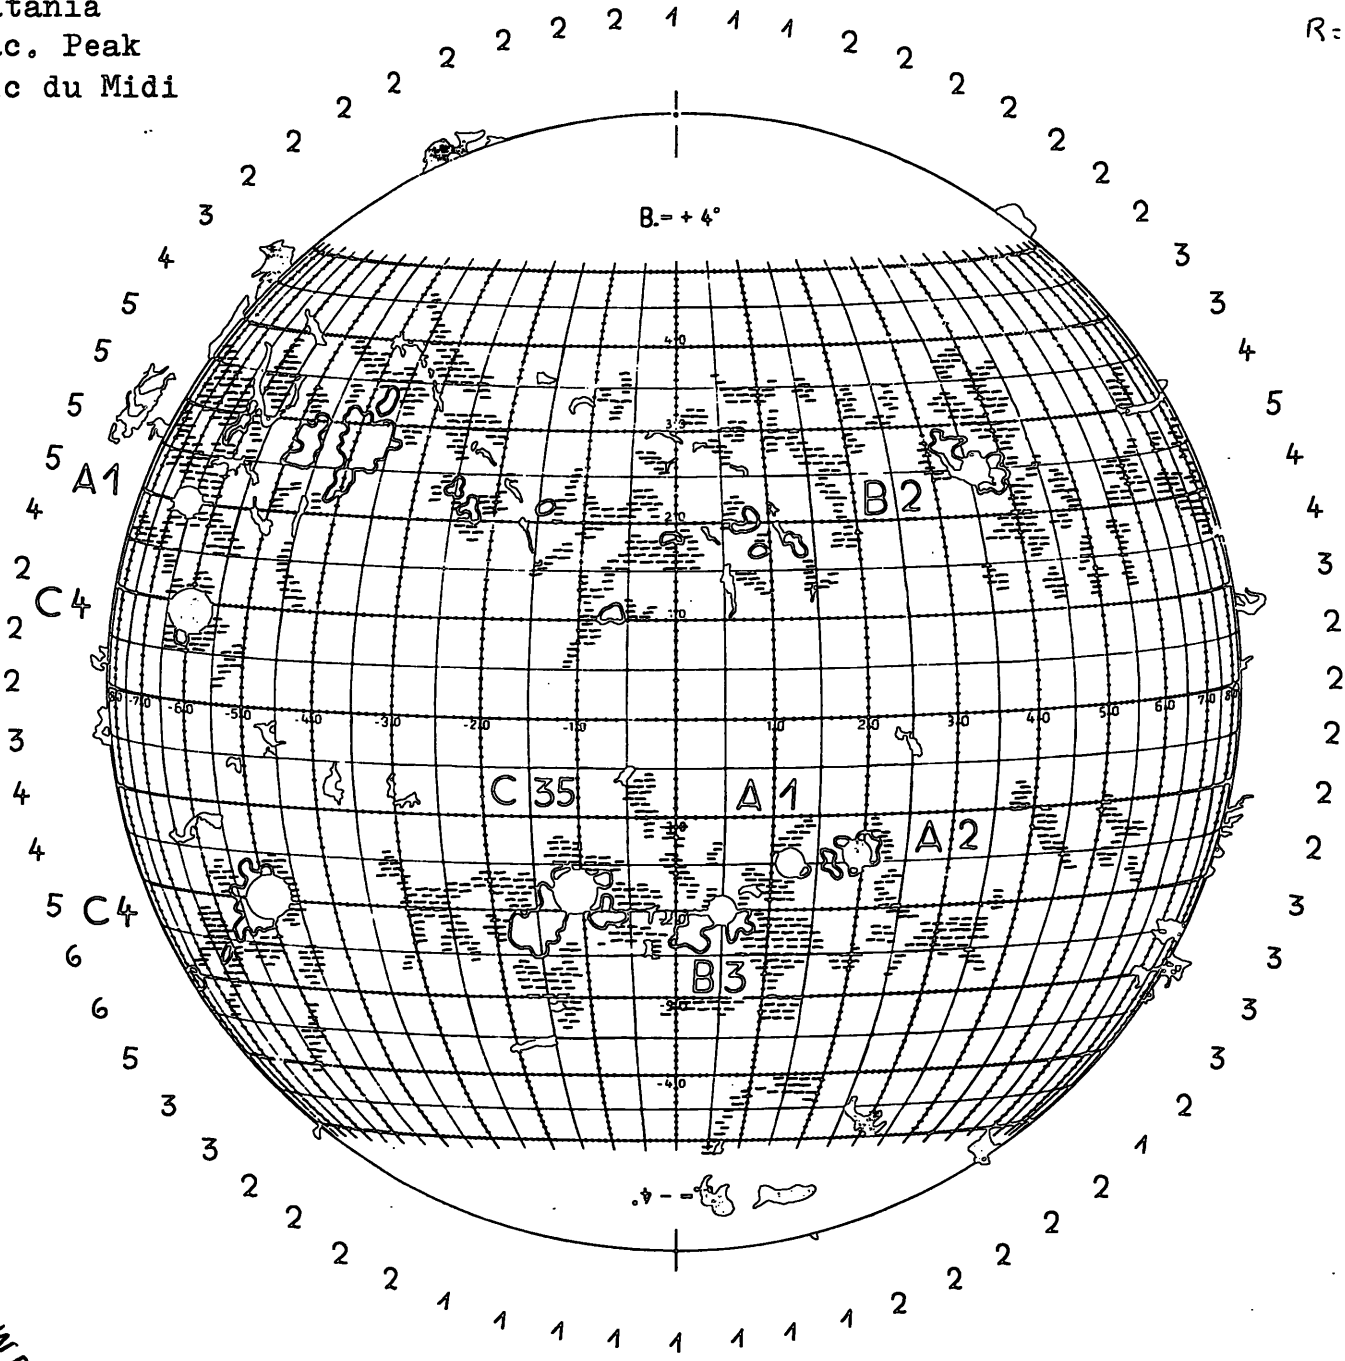

Plages 8.24 Meudon
 Filam. 12.00 Catania
 Promin. 14.30 Sac. Peak
 Corona 6 Pic du Midi

FRAUNHOFER INSTITUT

Map of the Sun

1967 July 16

R=92

McMath Plages

880	20N85W	18
883	21N59W	3
885	18N12W	7
886	24N37W	9
887	13S16W	6
888	20S 5W	10
889	19S12E	20
890	18N 6E	7
891	23N23E	3
893	29N42E	21
894	20S56E	20
895	10N63E	8
896	14N46E	2
897	29N65E	4
898	22N73E	12
899	29S86E	6