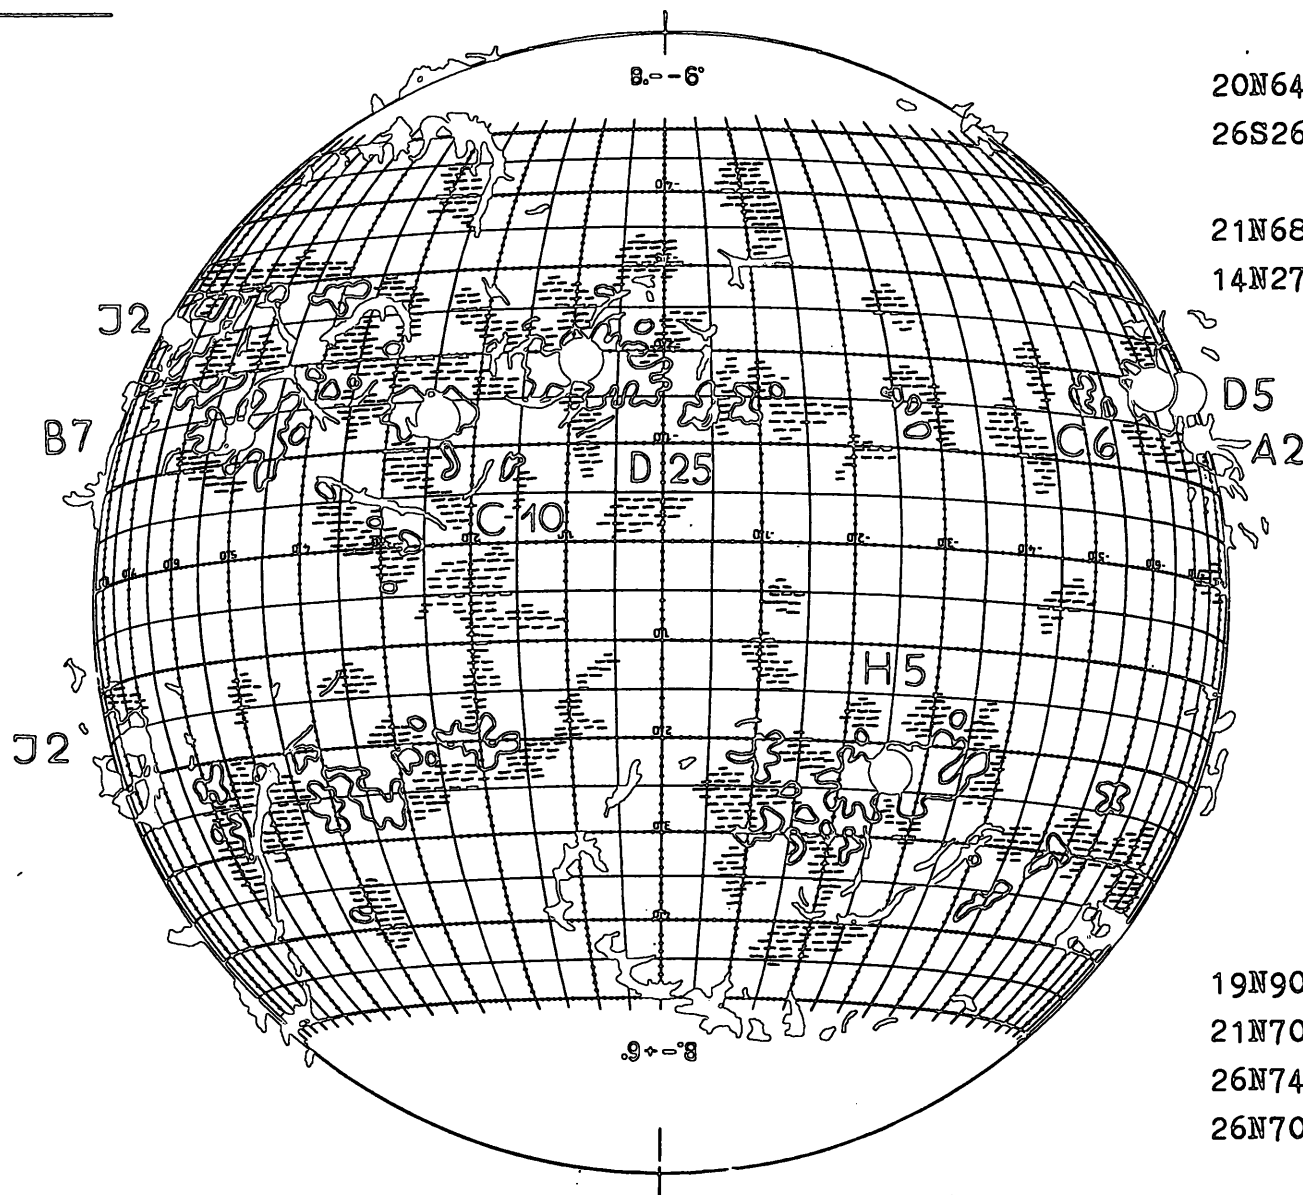

Plages 13.15 Meudon
 Filam. 12.34 Anacapri
 Promin. 12.34 Anacapri
 Corona

FRAUNHOFER INSTITUT

Map of the Sun

1967 Jan. 31

R = 108

McMath Plages

- 659 19N83W
- 661 23S65W
- 662 34S47W
- 663 19N54W
- 667 26S24W
- 668 16N30W
- 669 1N83W
- 670 20N 2E
- 671 16N29E
- 672 19S23E
- 673 23S38E
- 674 13N50E
- 675 2N33E
- 676 37S42E
- 677 27N41E
- 678 27S63E
- 680 25N67E
- 681 16S76E

- 20N12E 0.04-20.54 3xS CPX
- 20N64W 0.20- 1.13 Sb Tθ
- 26S26W 2.46-23.39 2xS IPX
- 21N68W 8.50- 9.30 1n ACS
- 14N27E 8.56- 9.25 1n ACE

- 19N90W 9.53- 9.55 Sn A
- 21N70W 12.08-12.20 1n E
- 26N74E 16.00-16.16 1f P
- 26N70E 22.14-22.36 Sf P