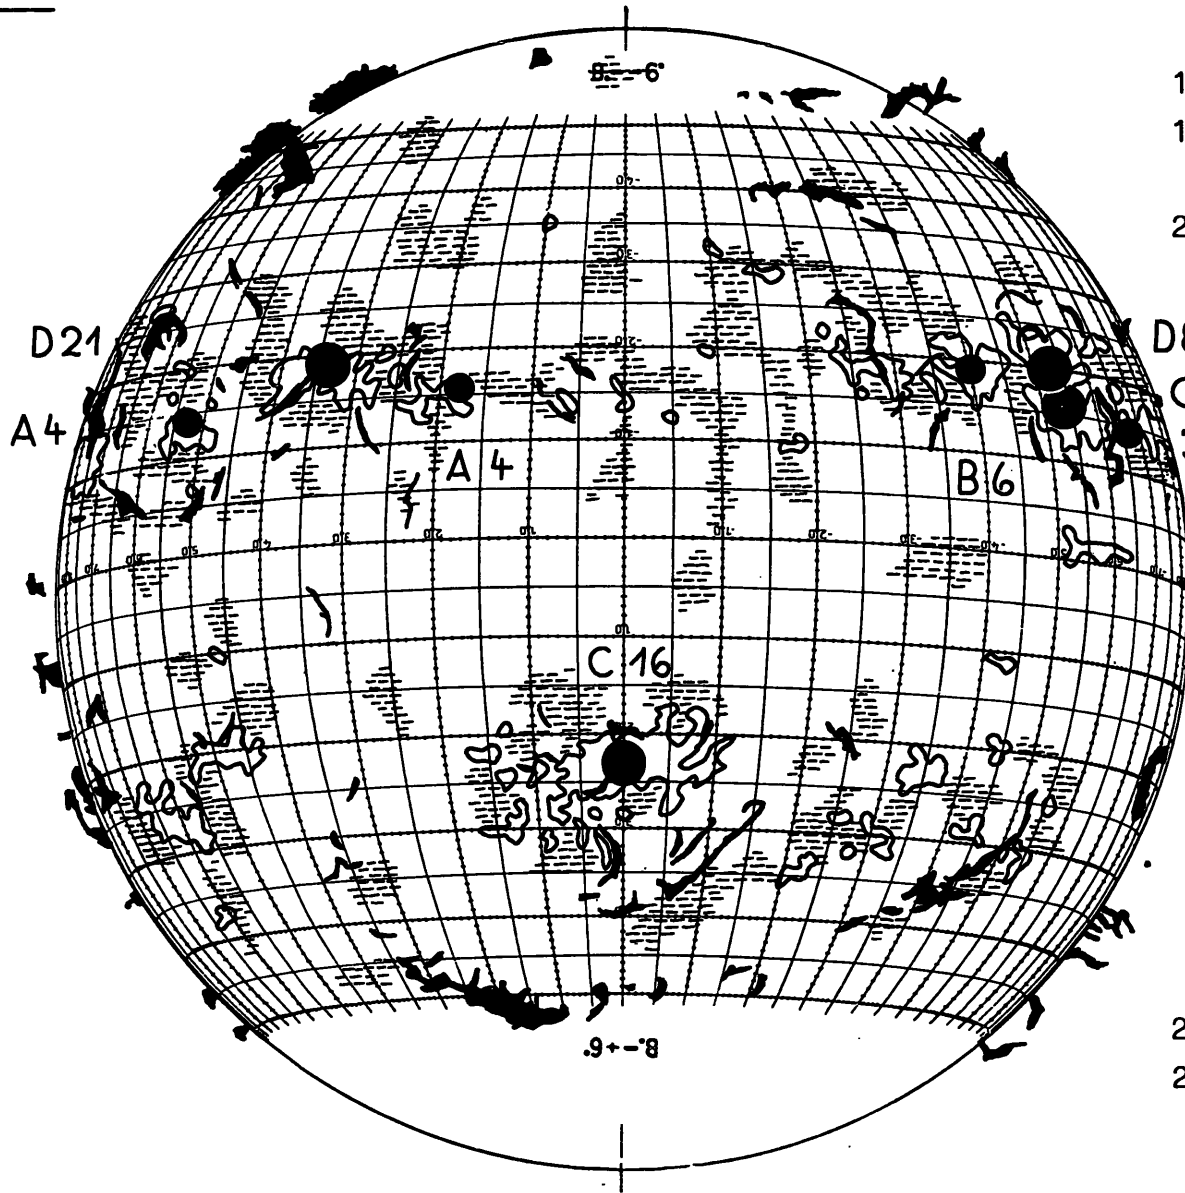

Plages 9.29 Meudon
 Filam. 12.00 Catania
 Promin. 12.00 Catania
 Corona _____

FRAUNHOFER INSTITUT

Map of the Sun

1967 Jan. 29

R=106

McMath Plages

- 657 30S47W 6
- 659 18N55W 59
- 661 22S37W 8
- 662 31S24W 8
- 663 19N25W 10
- 667 24S 4E 52
- 668 17N 0 3
- 669 2N54W 7
- 670 19N28E 39
- 671 13N60E 20
- 672 19S53E 15
- 673 23S66E 14
- 674 14N78E 21
- 675 0 58E 1
- 676 36S70E 5
- 677 26N69E 5

24N54W 1.32-24.31 2xS

PX0

15N61W 1.43- 1.55 Sb X

17N61W 8.14-22.56 4xS

PX0

23S 6W 15.26-15.49 Sn P

21N32E 15.57-20.43 2xS PX

25S 1E 16.12-17.40 2n PX