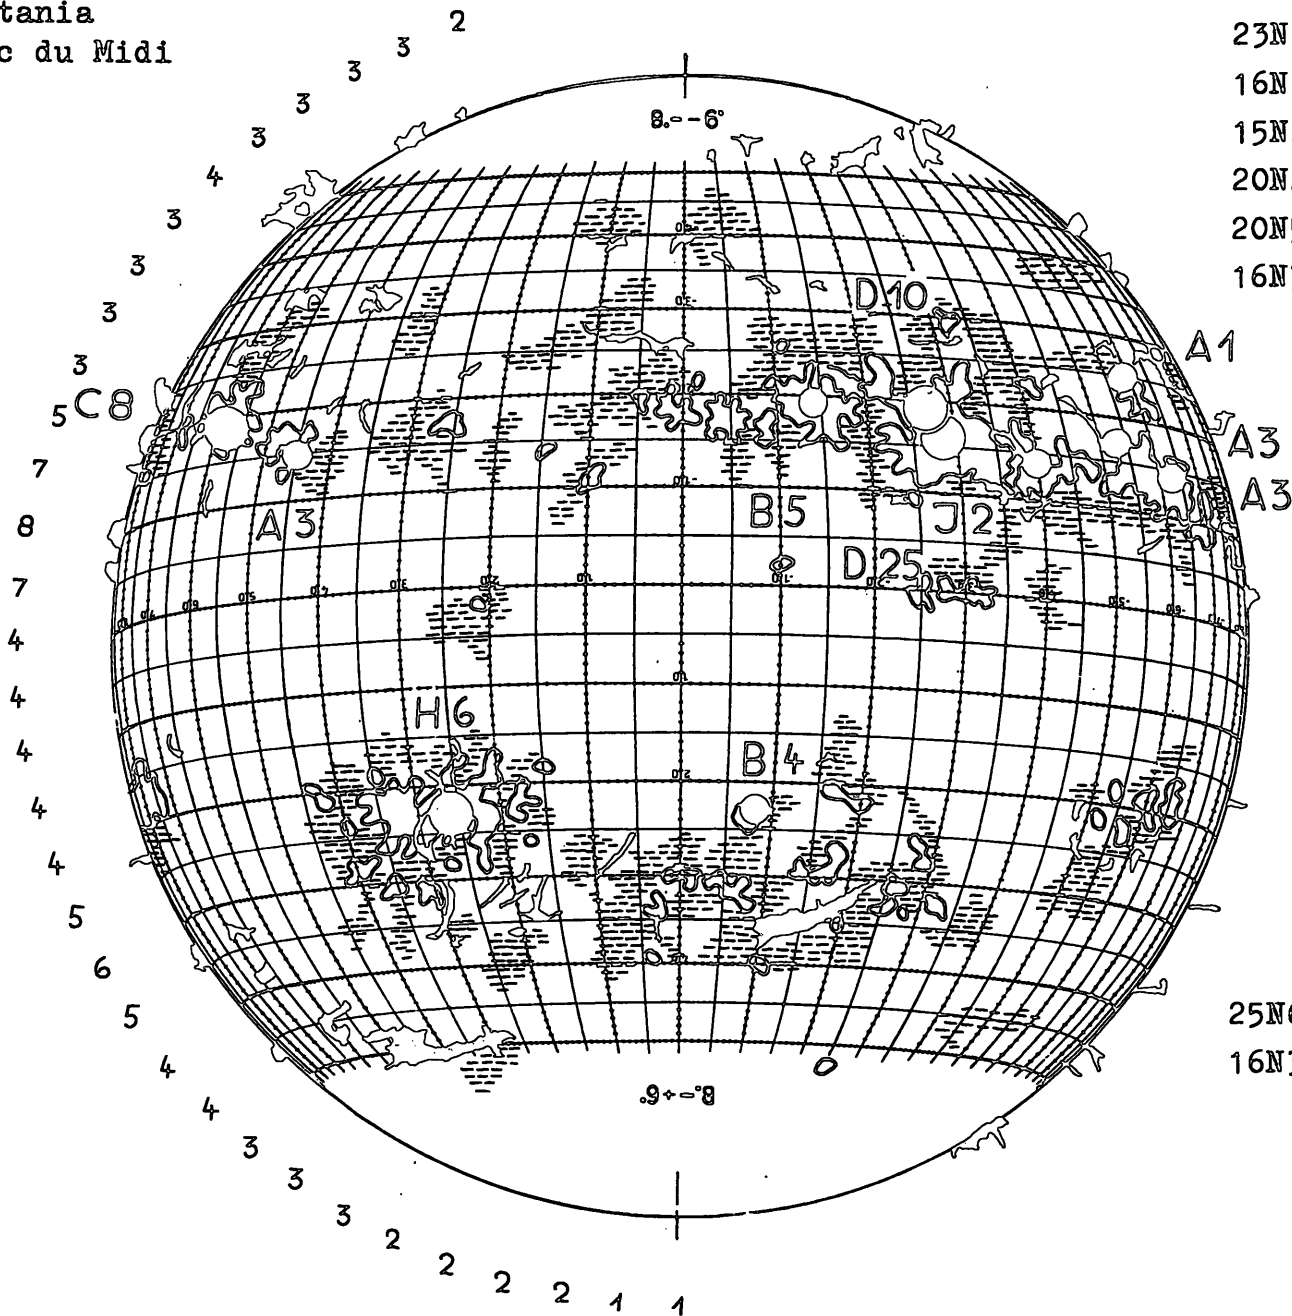

Plages 2.34 Kodaik.  
 Filam. 12.00 Catania  
 Promin. 12.00 Catania  
 Corona 9 Pic du Midi

FRAUNHOFER INSTITUT

Map of the Sun

1967 Jan. 27

R= 126

23N26W 0.04-16.30 2xS P  
 16N23W 1.43- 1.53 1f T  
 15N28W 2.00- 2.26 Sn T8  
 20N21W 3.28- 3.35 1f T  
 20N58W 15.11-15.50 1n P  
 16N31W 20.02-21.22 1n PX

McMath Plages

649 32N85W  
 650 19N62W  
 651 18S60W  
 652 26S60W  
 654 13N88W  
 657 27S23W  
 658 30N36W  
 659 17N28W  
 661 20S16W  
 662 26S 1W  
 663 19N 0  
 666 15N13E  
 667 25S30E  
 668 19N28E  
 669 1N28W  
 670 19N52E  
 671 19N83E  
 672 18S79E