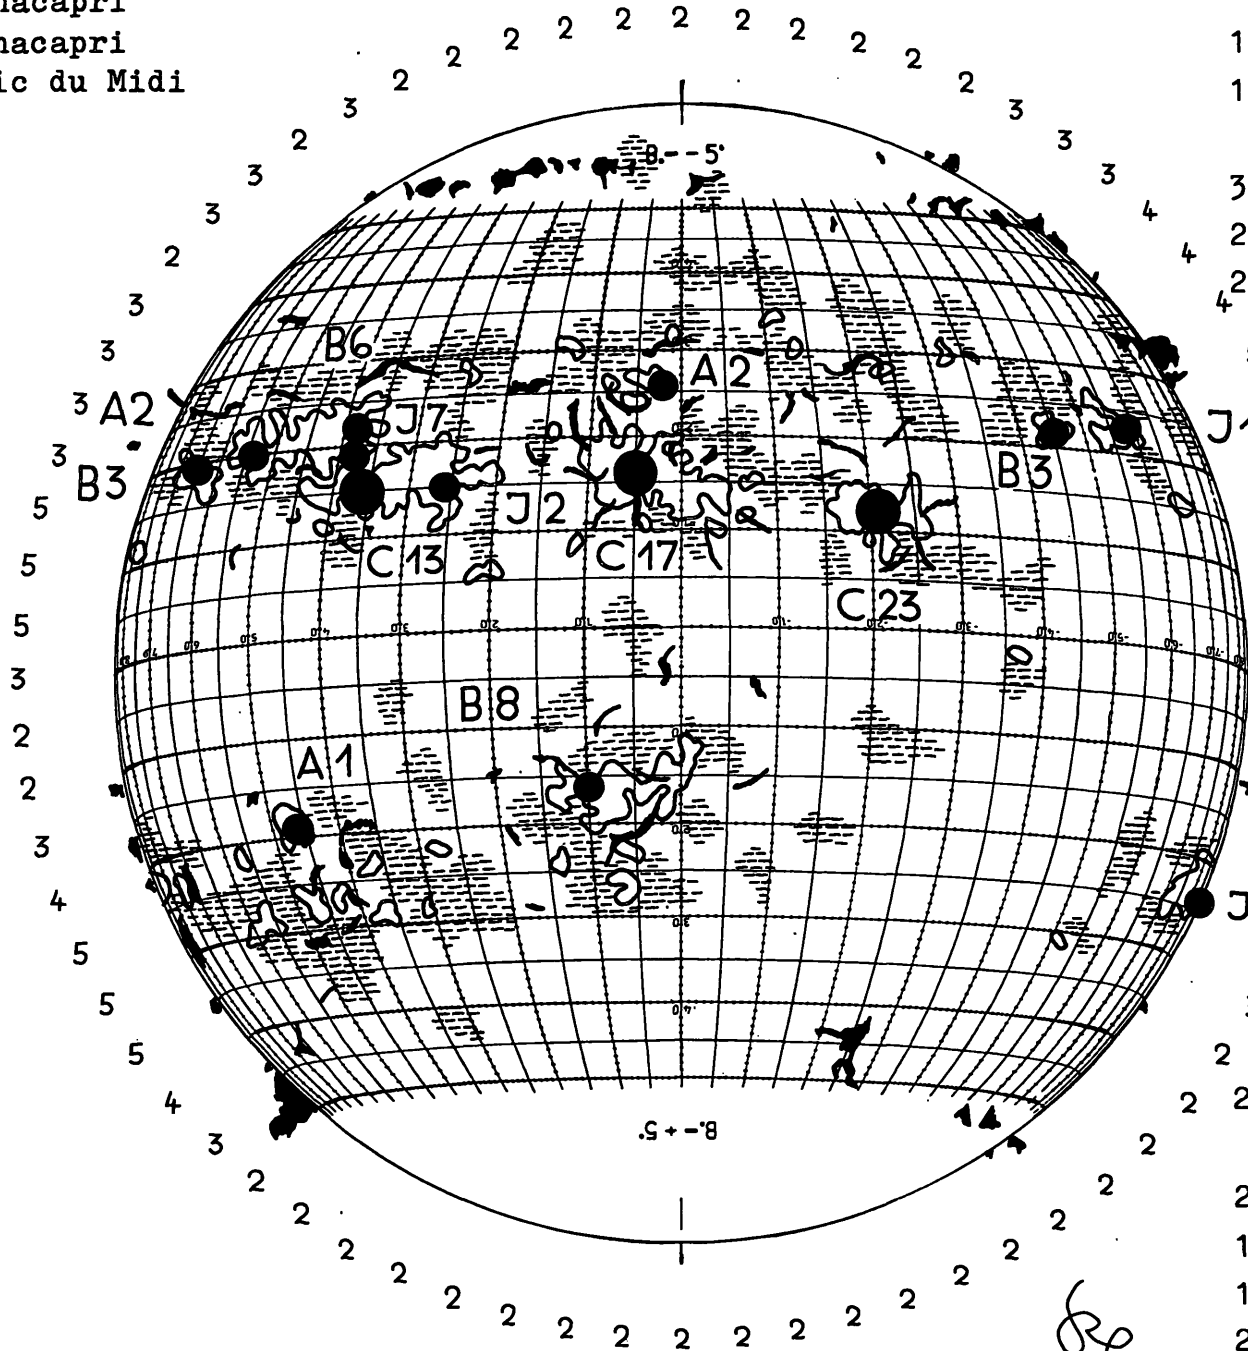

Plages 9.49 Meudon
 Filam. 12.21 Anacapri
 Promin. 12.21 Anacapri
 Corona 10 Pic du Midi

FRAUNHOFER INSTITUT Map of the Sun

1967 Jan. 22 R= 161

18N28E 0.42-18.16 2xS X
 16N37E 0.56-21.57 8xS

PXE

36S76W 1.28- 1.33 Sf X

20N73E 1.51- 2.28 Sn X

23S90E 6.33- 6.38 Sn 0

McMath Plages

- 647 23S82W
- 648 24N60W
- 649 30N20W
- 650 16N 2E
- 651 17S 7E
- 652 24S10E
- 654 12N20W
- 655 27N 4E
- 657 26S40E
- 658 30N30E
- 659 19N38E
- 660 24N45W
- 661 18S48E
- 662 26S61E
- 663 20N66E
- 664 8N20E
- 665 24S74E
- 666 17N82E

20N 5E 8.29-19.32 2xS

EPX0E

23N41E 11.07-11.38 Sn E

12N28W 20.03-23.06 3xS PX

13N27E 20.54-21.19 1n P

22N49E 22.28-22.33 Sn P

21N63W 22.53-23.03 Sn X

Handwritten signature