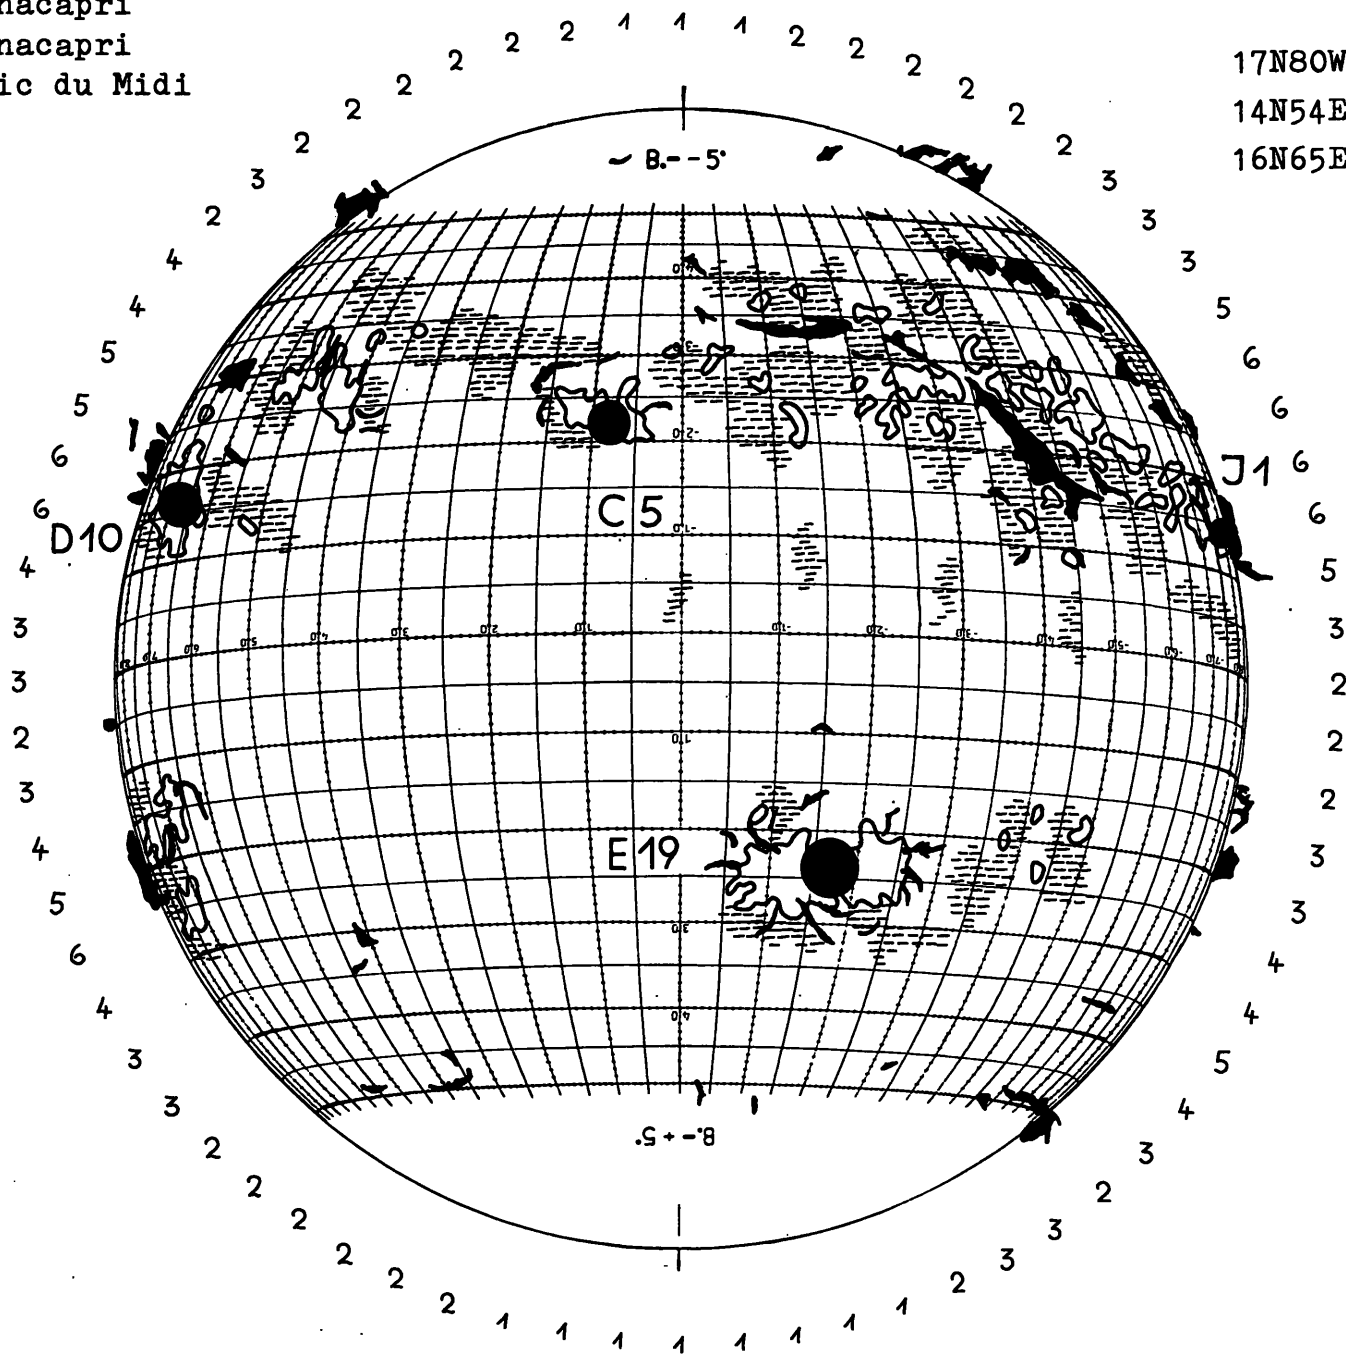

Plages 8.43 Wendelst.
Filam. 12.18 Anacapri
Promin. 12.18 Anacapri
Corona 9 Pic du Midi

FRAUNHOFER INSTITUT Map of the Sun

1967 Jan. 17 R= 52

17N80W 3.13-18.40 2xS P0
14N54E 8.50- 9.10 Sn AE
16N65E 14.53-23.42 4xS

PX0

McMath Plages

641 26N49W 14
644 17N74W 15
646 28N20W 11
647 24S17W 26
648 24N 9E 9
649 29N45E 10
650 17N73E 21
651 17S73E 18
652 23S78E 5

Handwritten signature or initials.