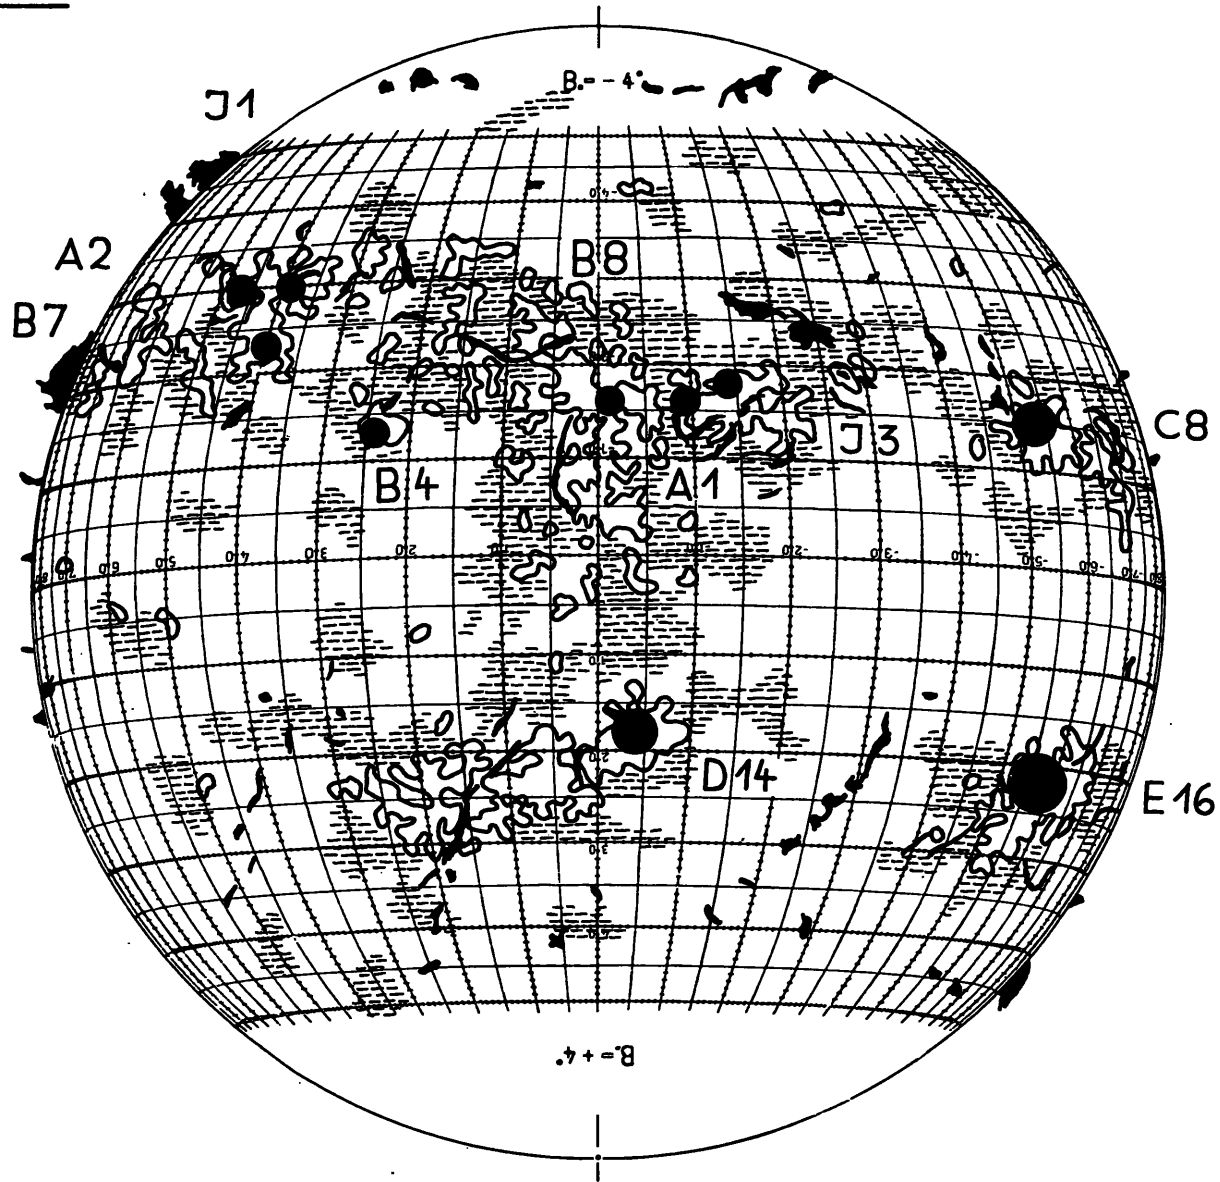

Plages 10.23 Meudon
Filam. 16.47 Sac. Peak
Promin. 16.47 Sac. Peak
Corona

FRAUNHOFER INSTITUT

Map of the Sun

1967 Jan. 6

R=115

17S10W

20.50

1x P

McMath Plages

- 628 13N60W
- 629 24S56W
- 631 20N 2E
- 632 24S14E
- 633 5N 0
- 634 24N29W
- 637 31N43E
- 638 13N27E
- 639 20N48E
- 640 7S56E
- 641 24N86E

205