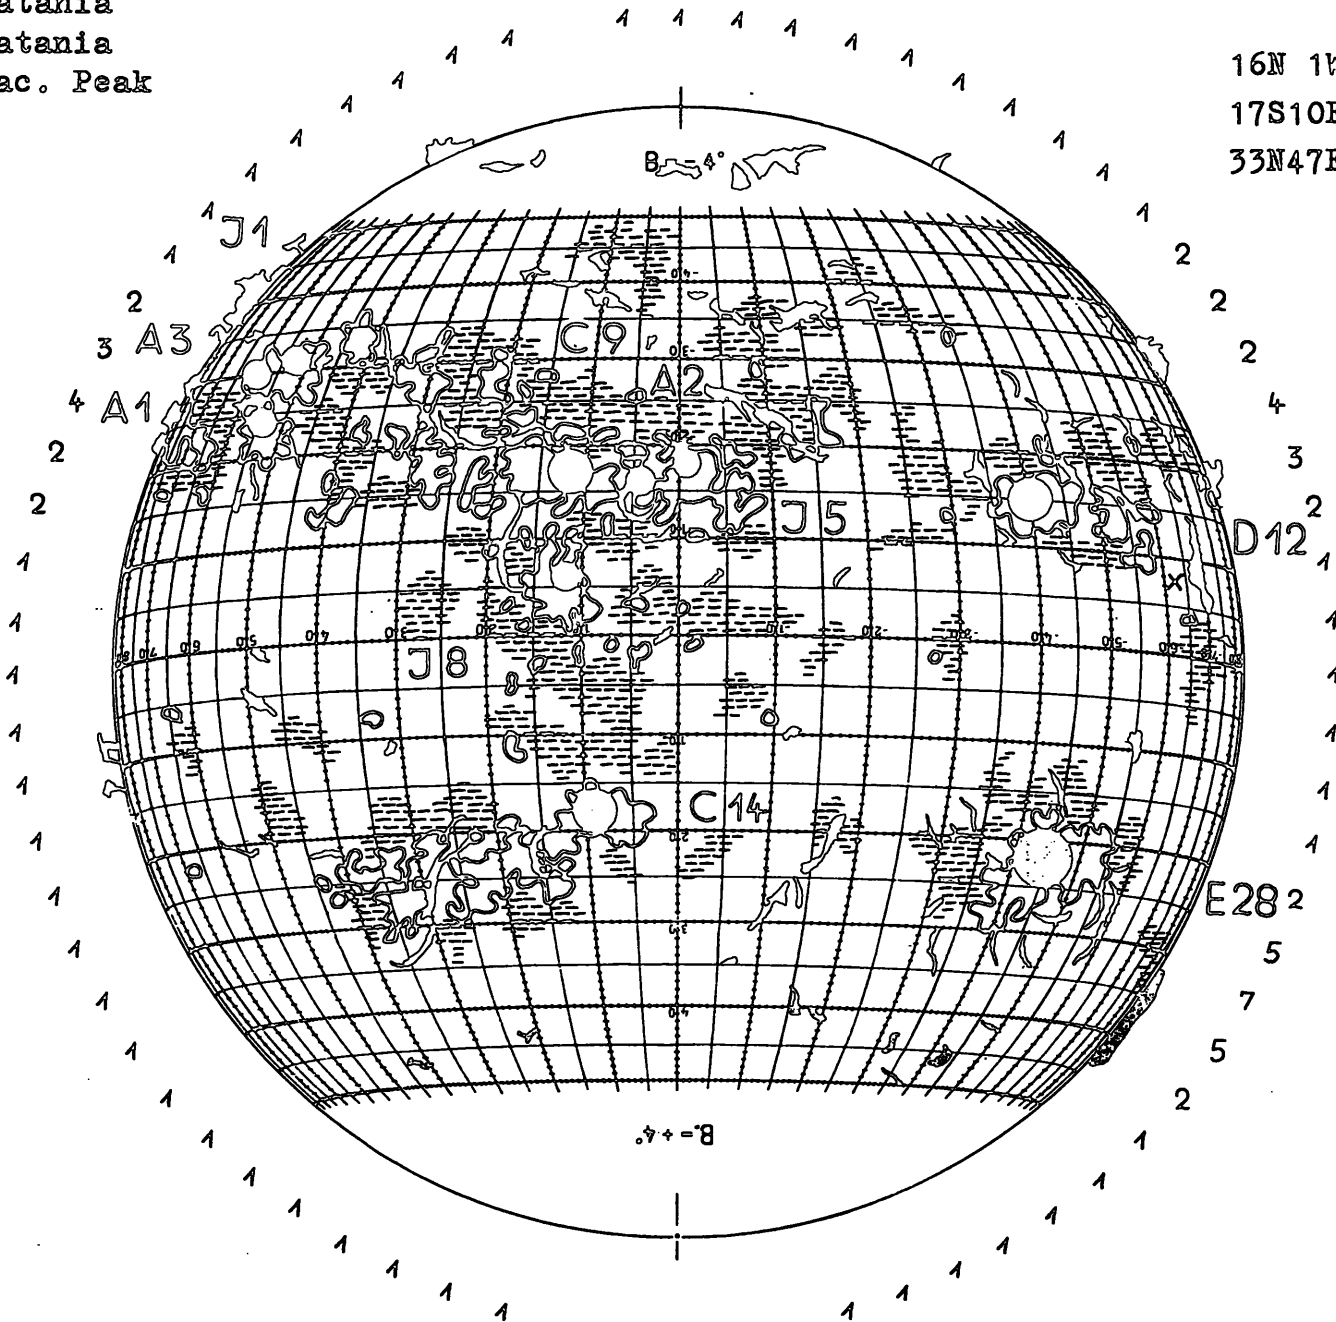

Plages 9.15 Catania
 Filam. 12.10 Catania
 Promin. 12.10 Catania
 Corona 16 Sac. Peak

FRAUNHOFER INSTITUT

Map of the Sun

1967 Jan. 5

R=128

16N 1W 5.15-21.45 2xS PT
 17S10E 11.20-12.00 Sn E
 33N47E 15.55-17.32 3xS P

McMath Plages

628 13N47W 21
 629 23S44W 35
 631 20N15E 85
 632 24S27E 43
 633 6N13E 23
 634 24N16W 4
 637 30N56E 19
 638 13N41E 7
 639 19N61E 20
 640 7S69E 2

x : Teheran 6.17
 6.17 - 12.10

Handwritten signature or initials.