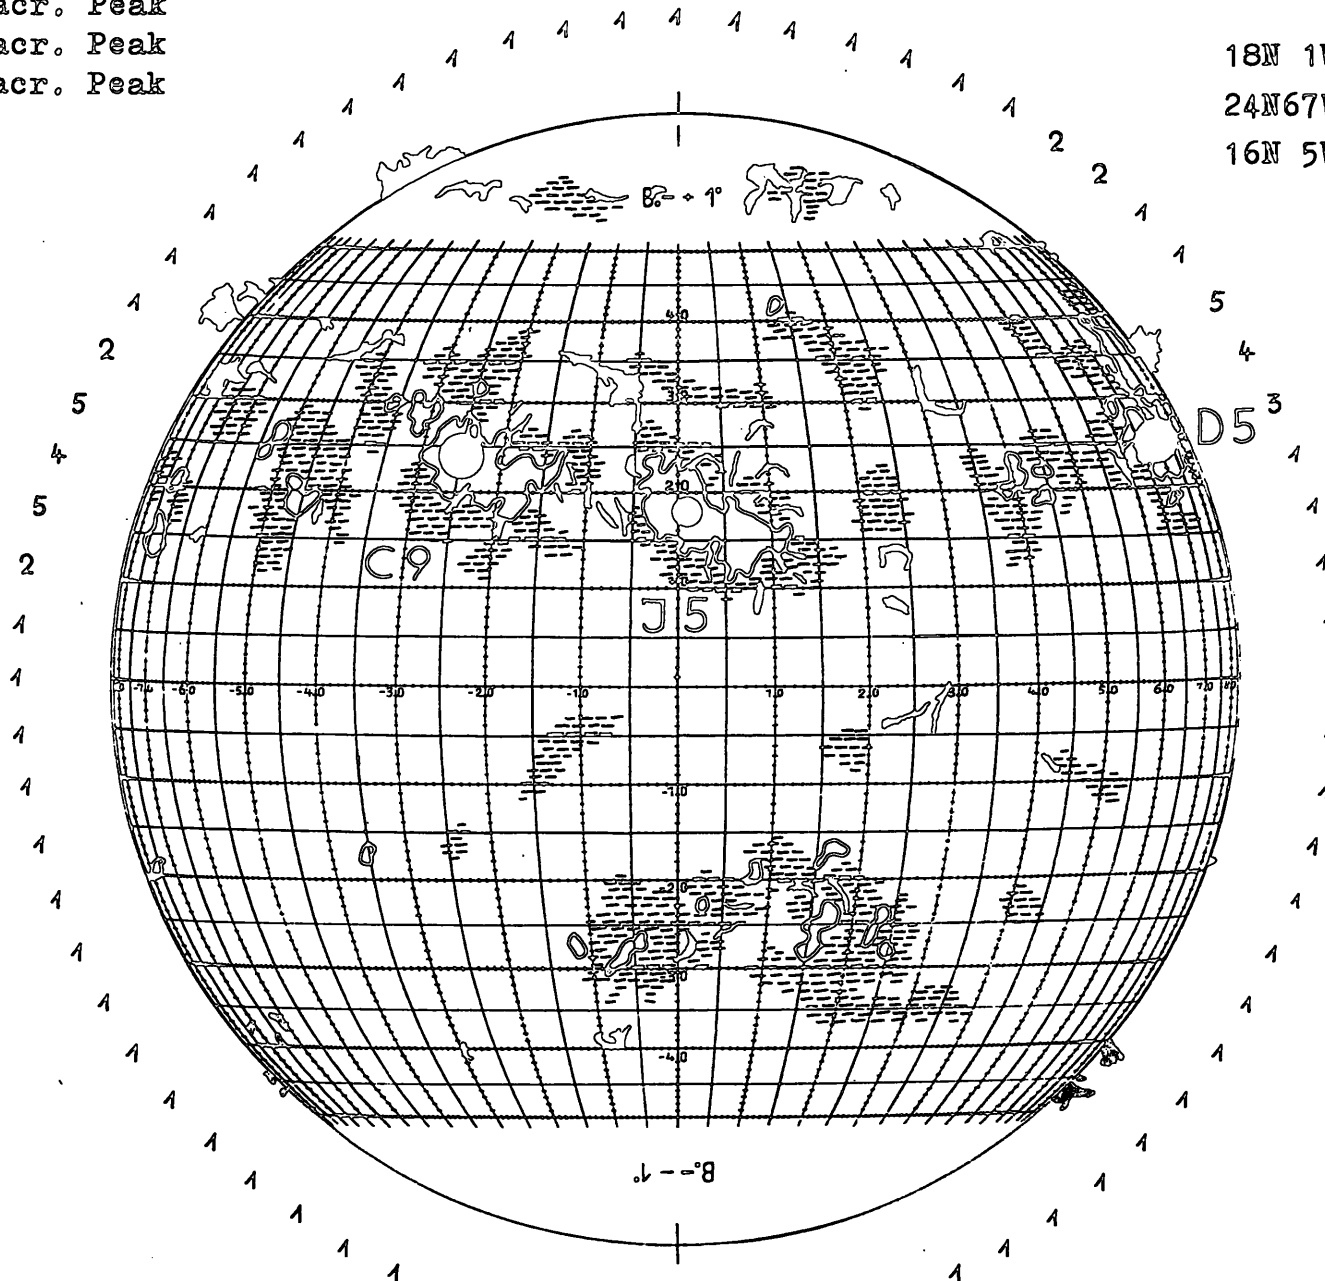

Plages 7.54 Wendelst.
 Filam. 16.02 Sacr. Peak
 Promin. 16.02 Sacr. Peak
 Corona 17 Sacr. Peak

FRAUNHOFER INSTITUT Map of the Sun

1966 Nov. 30 R=34

18N 1W 0.07- 6.41 2xS ☉
 24N67W 4.46- 5.24 Sn ☉
 16N 5W 16.28-17.15 1n P

McMath Plages

- 584 29N87W
- 586 24N71W
- 591 21N46W
- 592 24S18W
- 593 17N 5W
- 594 21N18E
- 597 26S 6E
- 598 21S35E
- 599 24N44E
- 601 16N72E
- 602 19S75E

Handwritten signature or initials.