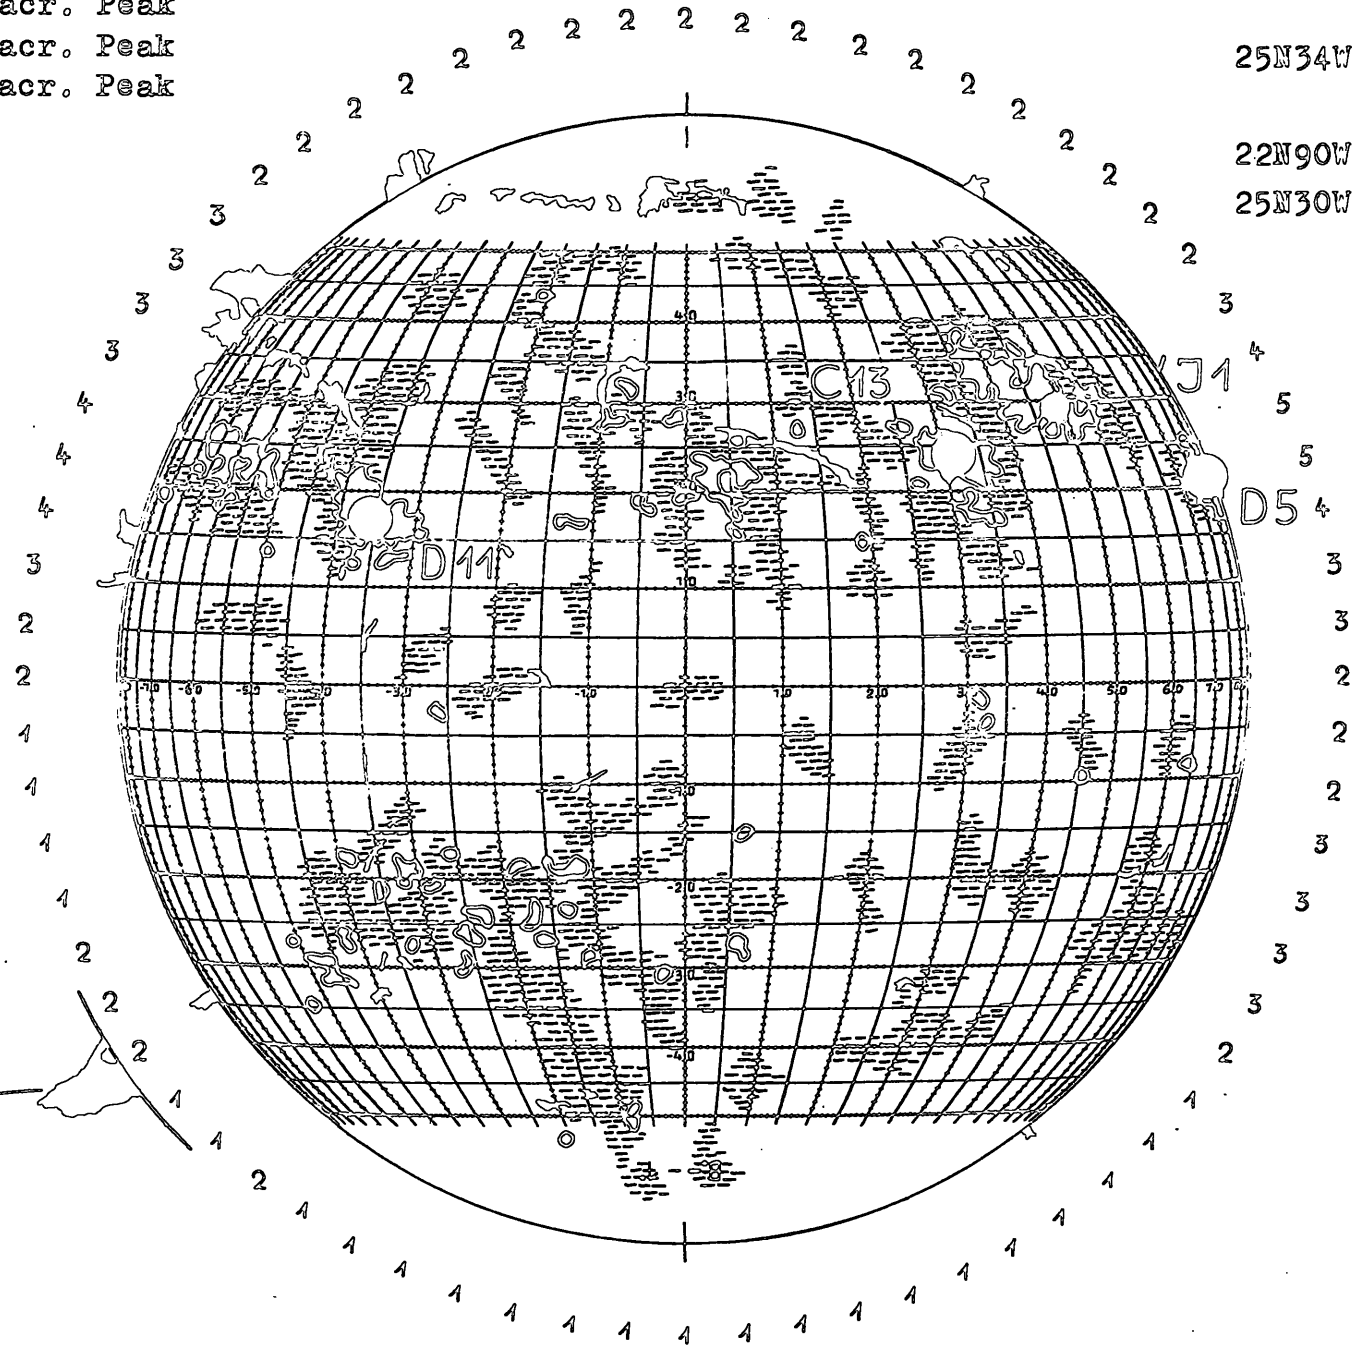

Plages - 9.45 Rome
 Filam. 16.02 Sacr. Peak
 Promin. 16.02 Sacr. Peak
 Corona 15 Sacr. Peak

FRAUNHOFER INSTITUT

Map of the Sun

1966 Nov. 27 R=49

25N34W 8.17-23.35 3xS

ADP

22N90W 8.20-10.00 Sn A

25N30W 10.55-12.00 1n E

McMath Plages

- 584 29N48W
- 586 23N30W
- 589 18N84W
- 591 21N 2W
- 592 24S22E
- 593 17N35E
- 594 20N58E
- 597 26S45E

Teheran 6.17

66