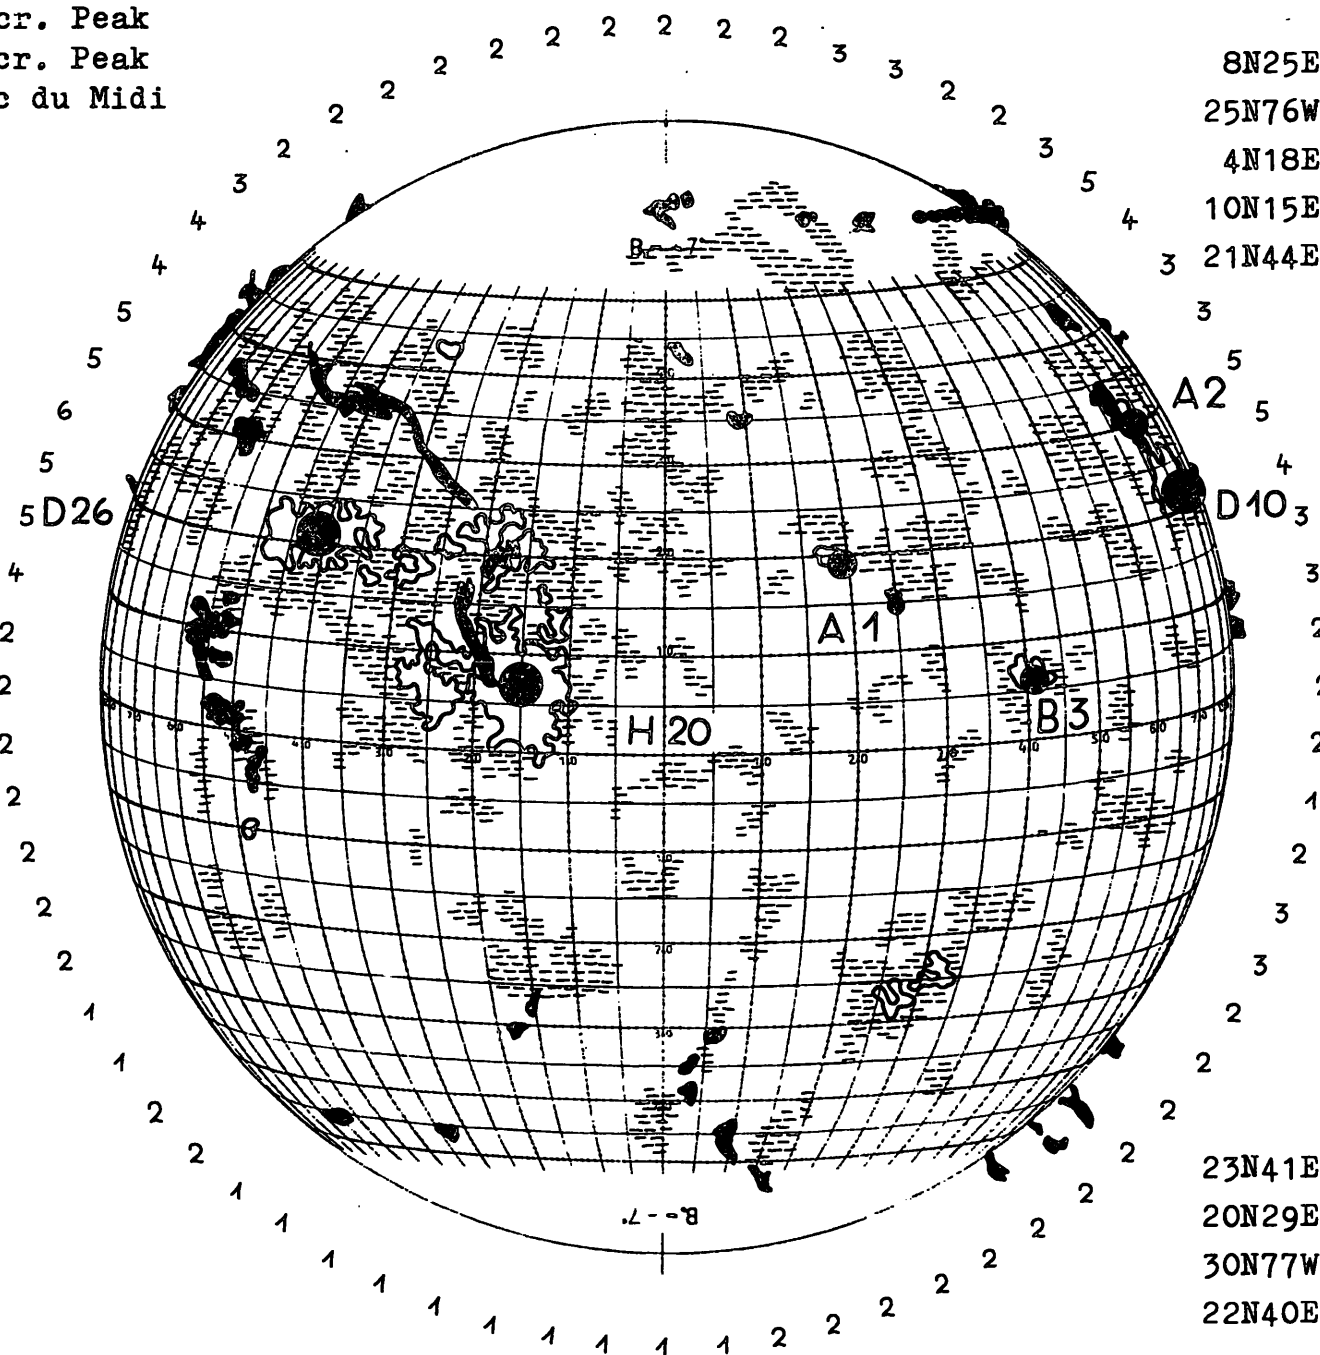

Plages 8.15 Meudon
 Filam. 14.28 Sacr. Peak
 Promin. 18.09 Sacr. Peak
 Corona 8 Pic du Midi

FRAUNHOFER INSTITUT

Map of the Sun

1966 Sep. 18

R= 77

McMath Plages

496 23N79W 14
 497 30N66W 7
 501 27S27W 6
 505 7N20E 40
 506 21N20E 20
 508 19S14E 5
 509 22N41E 18
 510 6N43W 2
 511 19N19W 2
 512 41N45E 5
 513 25N87E 5
 514 17N86E 5

8N25E 0.01-0.44 2n P
 25N76W 0.17-14.36 3xS DX
 4N18E 2.34-3.53 3xS X
 10N15E 2.34-23.54 7xS DXV
 21N44E 2.57-10.59 3xS
 DJWXYV

23N41E 14.52-15.35 2b DP
 20N29E 18.01-23.23 2xS PX
 30N77W 19.33-19.47 1f P
 22N40E 19.44-20.09 1n PX

km