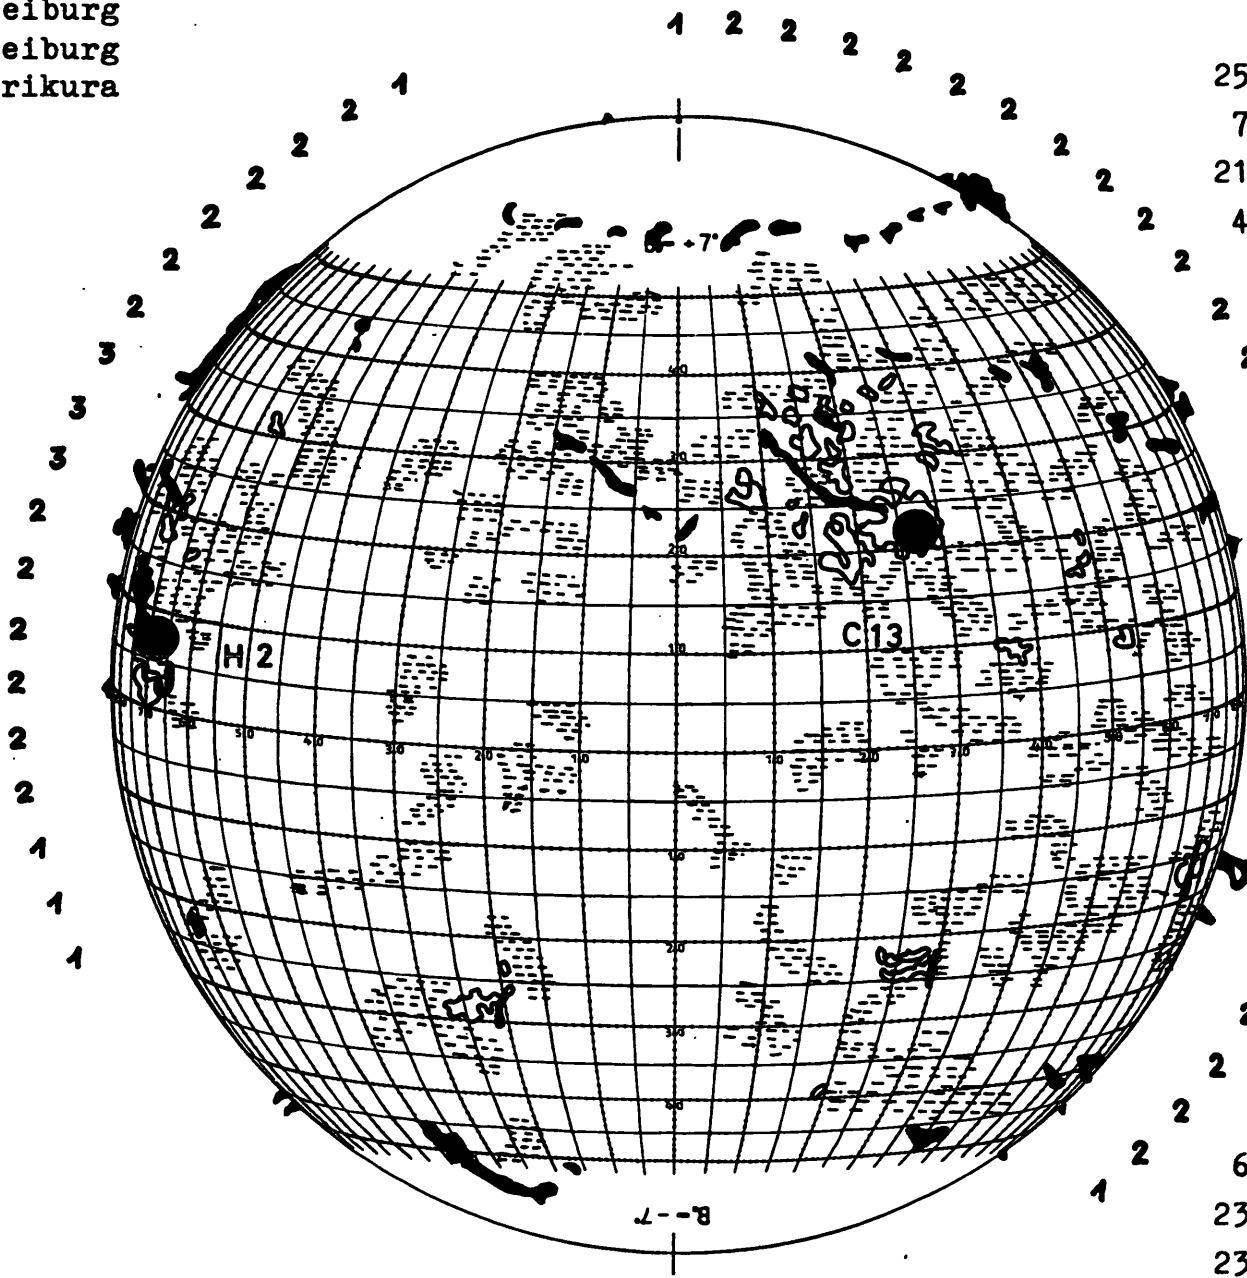

Plages 8.02 Meudon
 Filam. 14.21 Freiburg
 Promin. 14.21 Freiburg
 Corona 2 Norikura

FRAUNHOFER INSTITUT

Map of the Sun

1966 Sept. 14

R= 25

McMath Plages

487 16S73W 5
 491 32N28W 10
 495 23S26W 9
 496 22N25W 24
 497 29N 9W 12
 500 38N14E 2
 501 24S24E 9
 502 9N38W 2
 504 31N56E 1
 505 8N70E 23
 506 23N72E 10
 507 9N87E 7

25S18W 5.51- 5.59 Sn D
 7N71E 9.39-18.46 6xS ADPV
 21S90W 10.14-11.45 1b ADY
 4N70E 12.25-13.07 1n YV

10.38 Herstmonceux

6N73E 14.16-14.36 1n D
 23S27W 15.09-15.14 Sn P
 23N30W 18.31-18.54 1f P