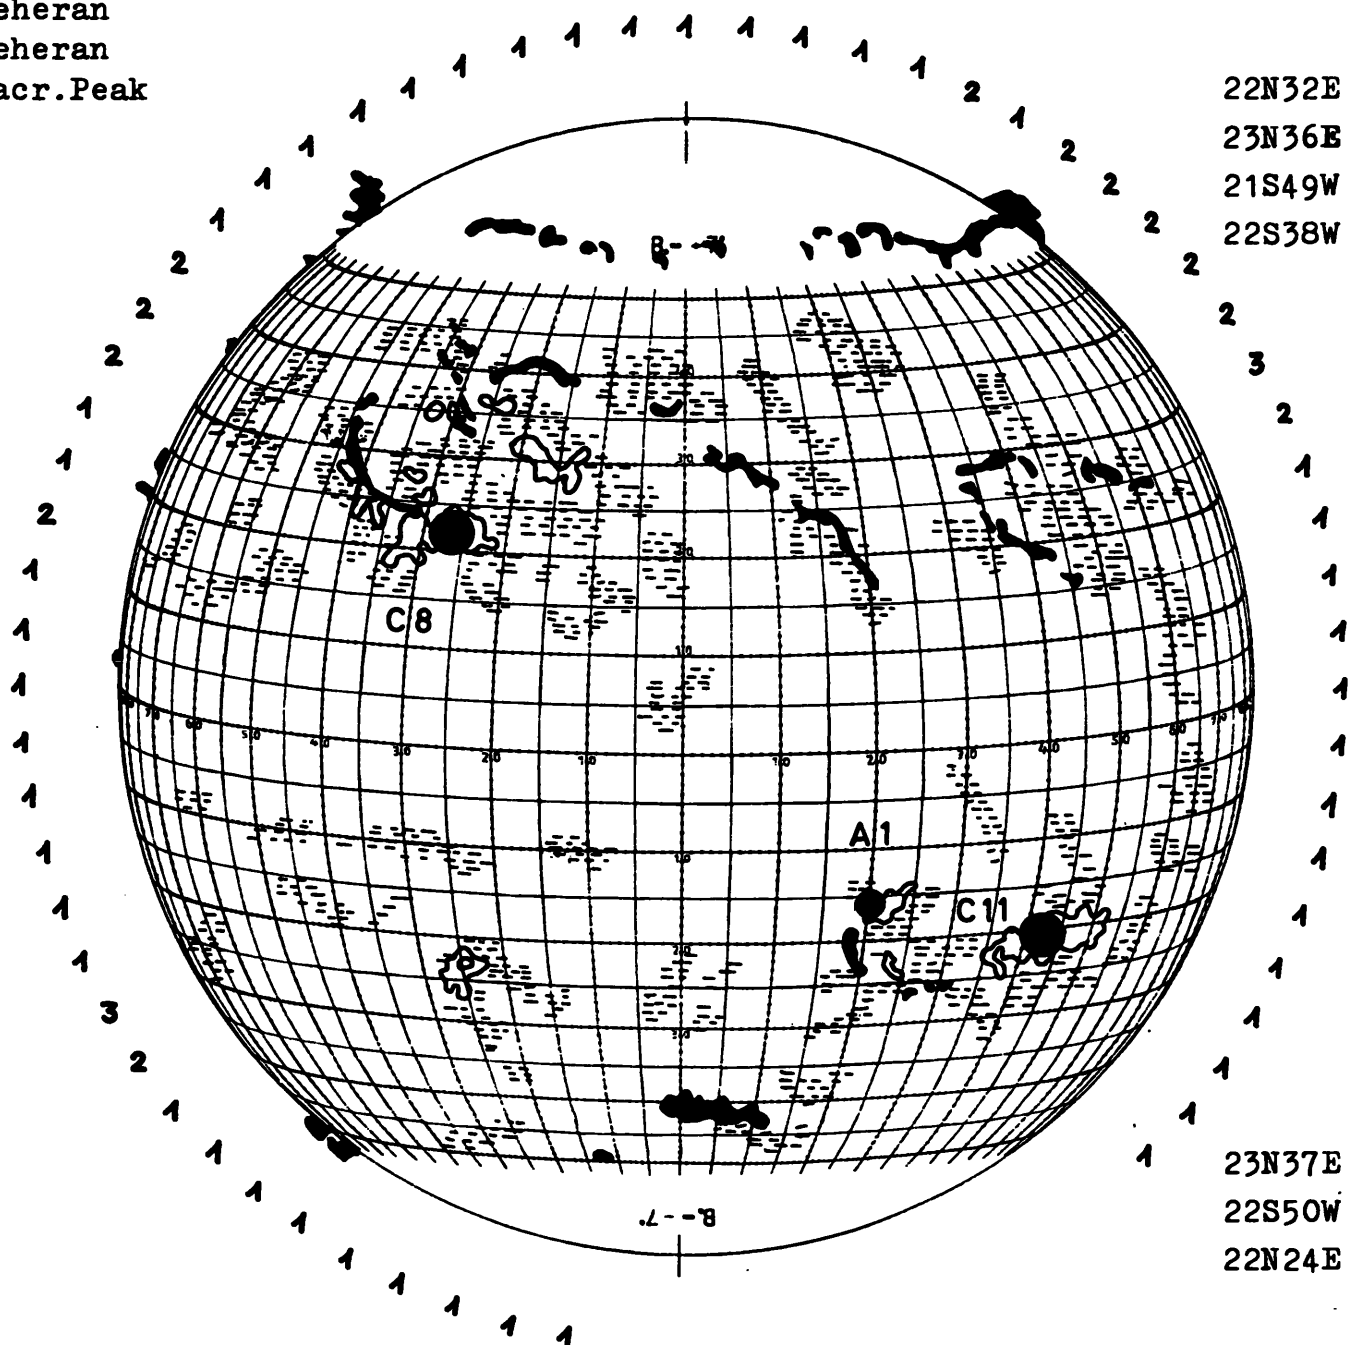

Plages 12.34 Meudon
 Filam. 5.02 Teheran
 Promin. 5.02 Teheran
 Corona 15 Sacr. Peak

FRAUNHOFER INSTITUT

Map of the Sun

1966 Sept. 10 R= 35

McMath Plages

- 484 21S41W 16
- 485 22S21W 3
- 487 16S20W 7
- 491 31N17E 15
- 495 22S25E 8
- 496 21N26E 31
- 497 33N35E 12
- 500 35N62E 7
- 501 22S78E 8

22N32E 6.03-7.05 1n DE
 23N36E 12.20-13.02 1n D
 21S49W 12.24-17.29 4xS DOP
 22S38W 12.59-13.11 Sn D

23N37E 12.59-14.35 2xS D
 22S50W 16.10-16.34 1n DP
 22N24E 18.13-19.35 2n P

Vm