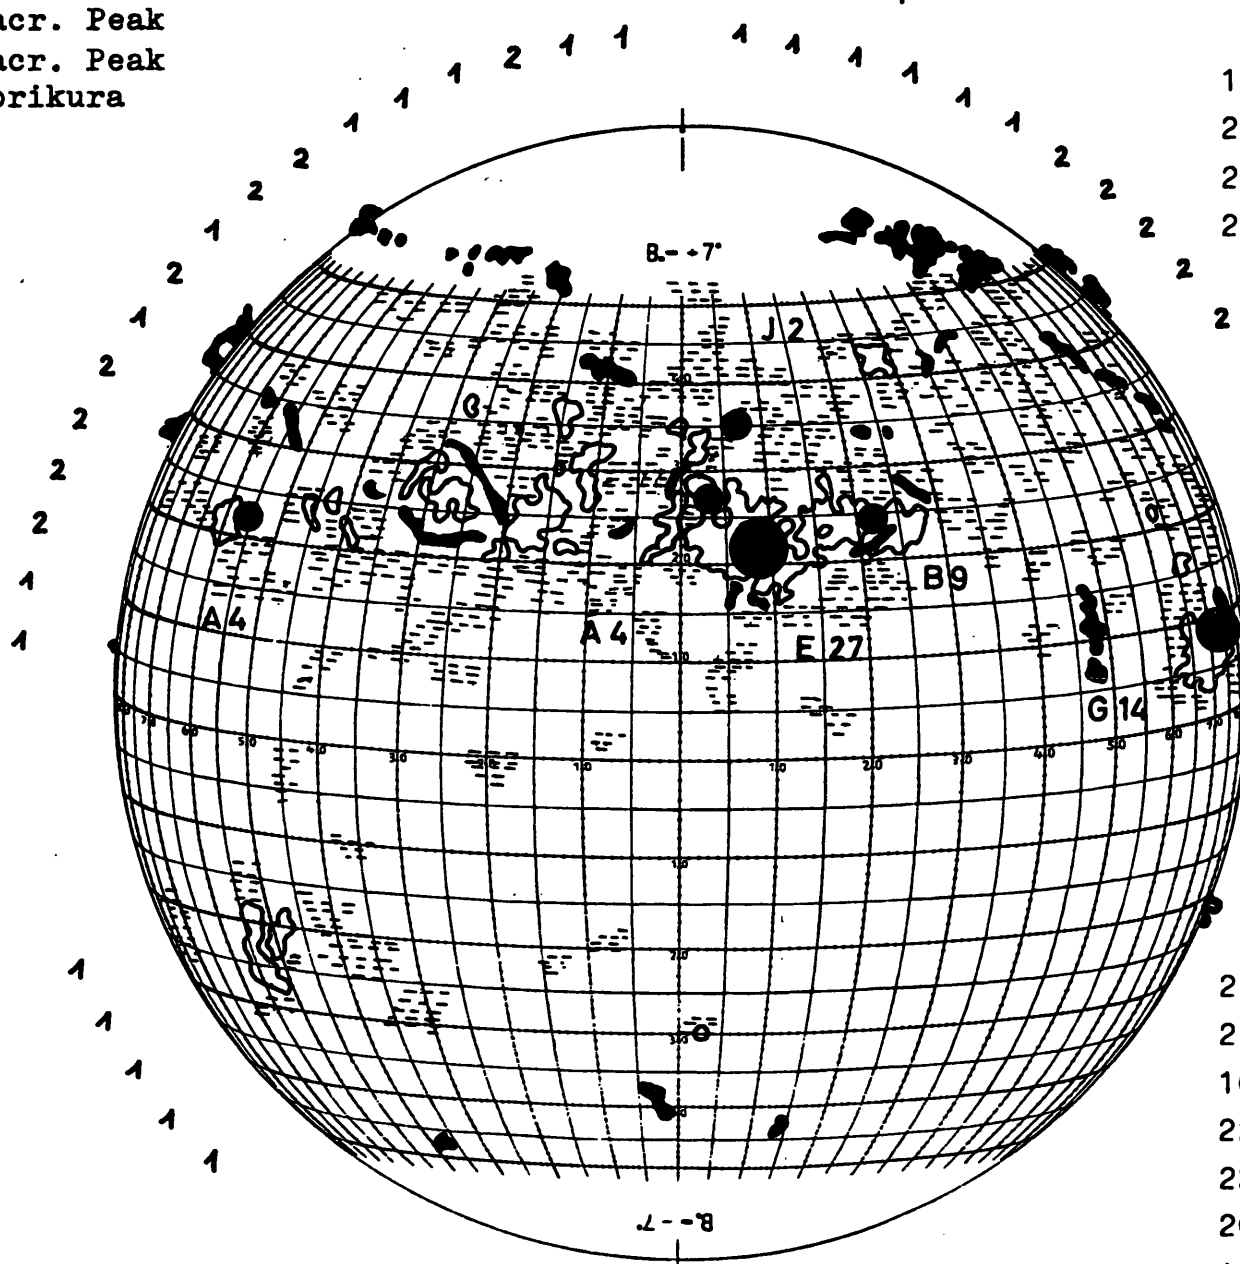

Plages 7.35 Wendelst.
 Filam. 14.44 Sacr. Peak
 Promin. 14.44 Sacr. Peak
 Corona 0 Norikura

FRAUNHOFER INSTITUT

Map of the Sun

1966 Aug. 29

R= 84

McMath Plages

- 442 39N71W 3
- 447 19N72W 7
- 454 8N71W 34
- 455 40N55W 11
- 457 41N35W 12
- 459 24N25W 30
- 460 33N 5W 8
- 461 23N 5W 37
- 465 40N 4W 5
- 466 35N19E 8
- 467 26N16E 20
- 470 27N31E 6
- 473 21S52E 13
- 474 22N61E 7?
- 475 30S 3W 2
- 476 34N49E 2
- 477 23N45E 3
- 478 22S77E 4
- 479 21S86W 2
- 480 28N47W 1

19N62E	2.43- <u>3.06</u>	1n	T
21N 7W	5.36- <u>6.43</u>	1b	EOT
21N56E	6.30- <u>7.00</u>	1f	T
22N59E	7.30- 8.00	1n	E
2 6N76W	8.06- <u>22.50</u>	2xS	AP
21N61E	8.30- 8.51	1n	A
21N 8W	<u>8.49- 9.05</u>	Sn	A
16S90W	11.58-12.11	Sf	0
22N10W	12.07-12.11	1f	0
22N12W	12.37- <u>15.07</u>	1n	OP
20N77W	<u>13.31-14.01</u>	Sn	P
16S90W	14.37-14.44	1f	0
21N53E	<u>14.46-15.29</u>	Sf	P
25N21W	<u>20.28-21.11</u>	1n	P

Km