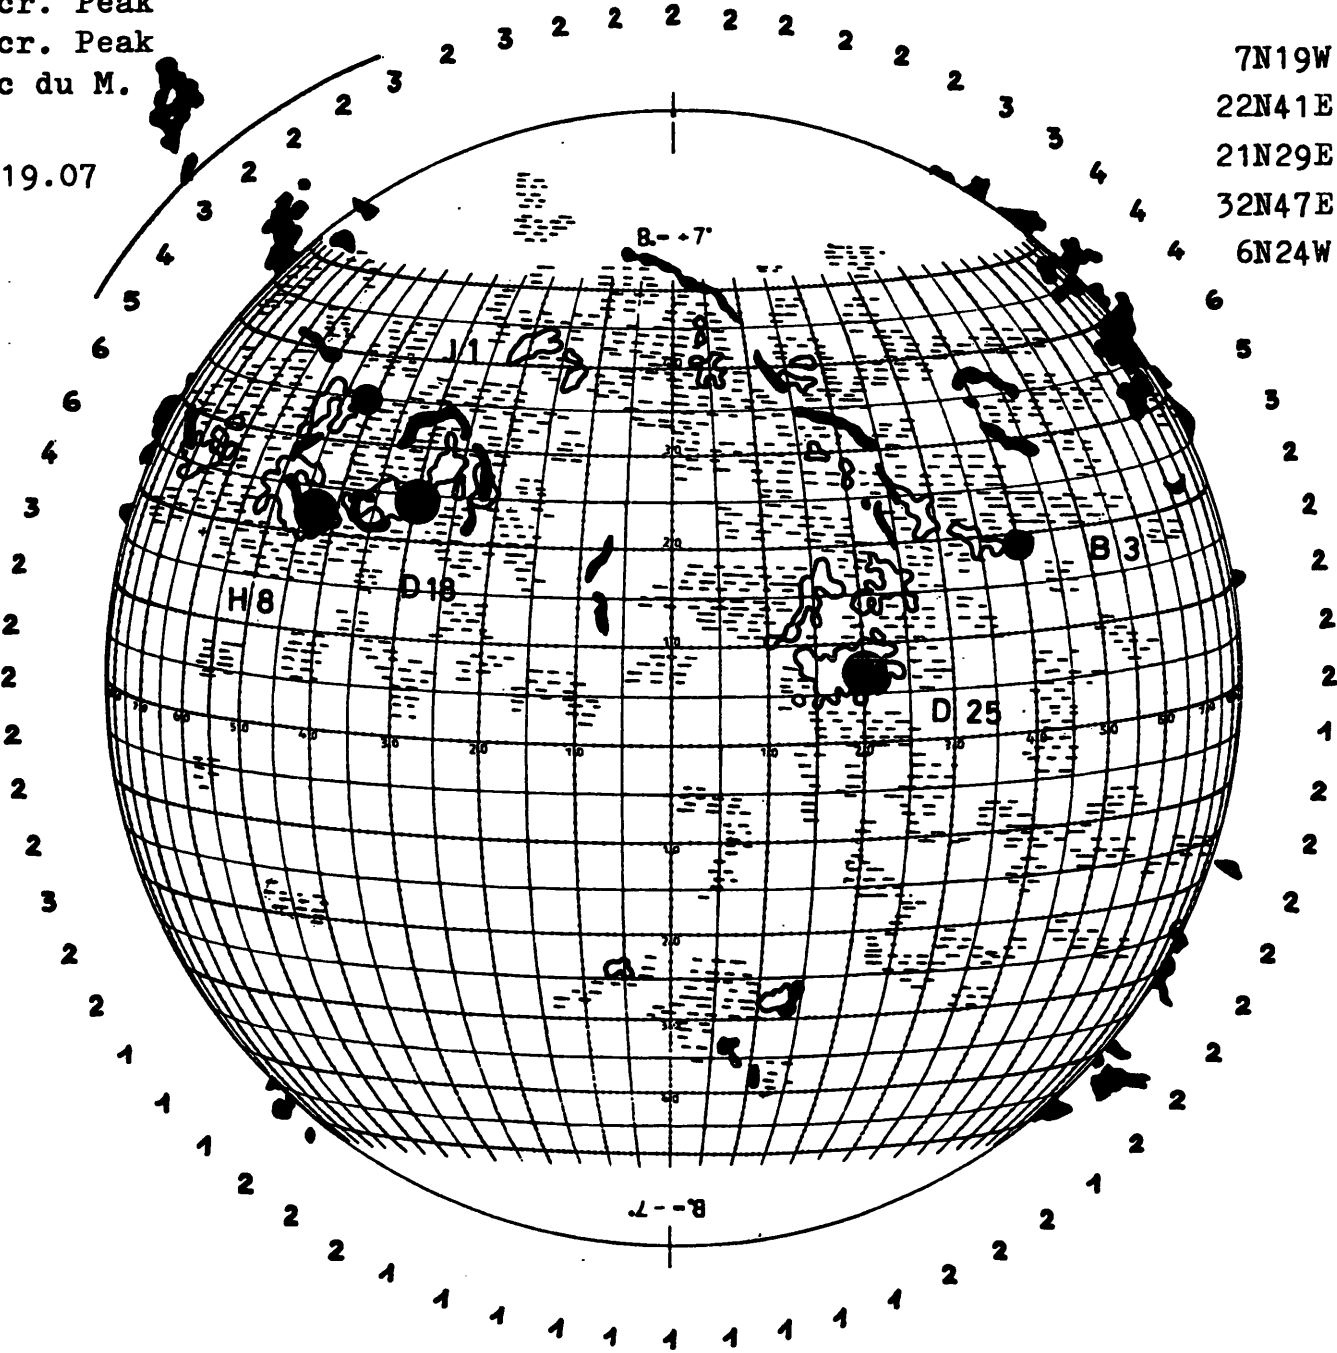

Plages 7.20 Meudon  
 Filam. 15.31 Sacr. Peak  
 Promin. 15.31 Sacr. Peak  
 Corona 7 Pic du M.

FRAUNHOFER INSTITUT

Map of the Sun

1966 Aug. 25

R= 73

7N19W 6.30-10.25 2xS EY  
 22N41E 9.05-11.36 2xS Y  
 21N29E 9.45- 9.52 Sn Y  
 32N47E 10.40-11.05 Sf Y  
 6N24W 13.54-14.22 1n PY

Tonantz.19.07

McMath Plages

442 39N22W 6  
 443 26N26W 16  
 447 15N21W 16  
 454 8N20W 14  
 455 40N 5W 9  
 457 39N15E 11  
 459 26N26E 27  
 460 33N45E 10  
 461 22N45E 23  
 464 28S 9W 3  
 465 40N41E 8  
 466 37N61E 9  
 467 26N67E 19

*km*