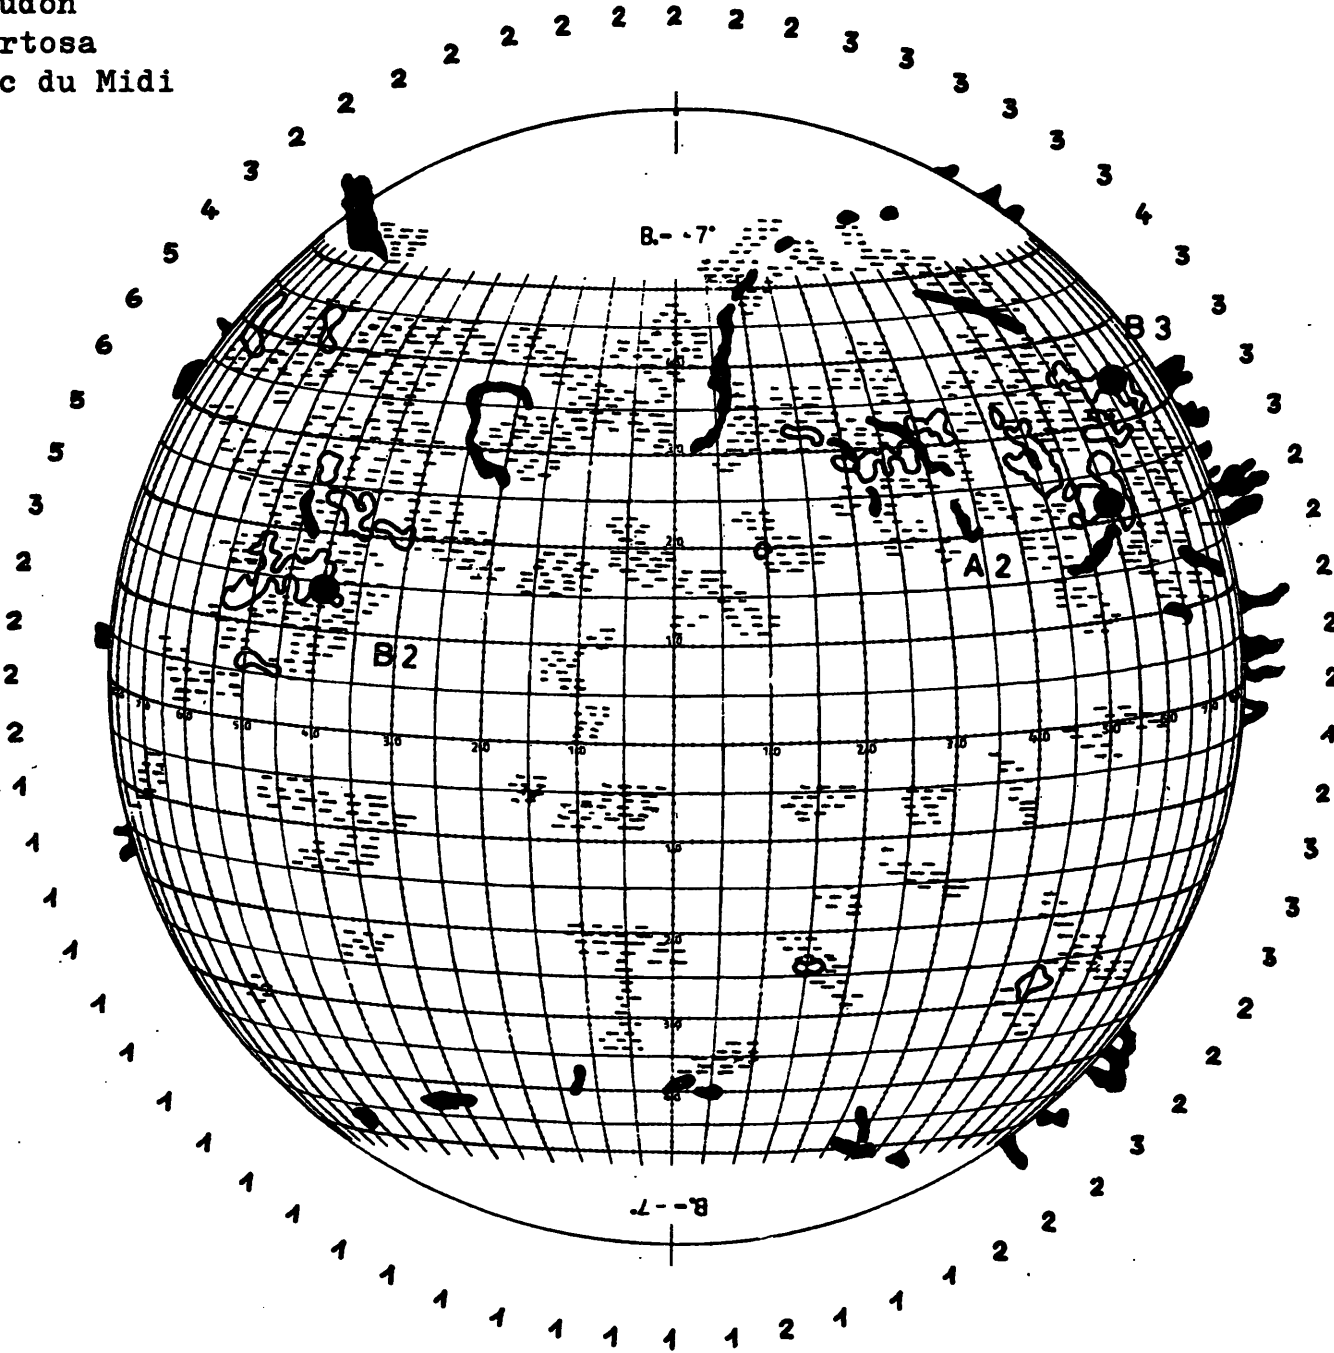

Plages 9.30 Meudon  
 Filam. 9.19 Meudon  
 Promin. 11.39 Tortosa  
 Corona 8 Pic du Midi

McMath Plages

- 435 33N67W 26
- 437 12N69W 3
- 438 27N47W 29
- 440 28N25W 7
- 441 28S45W 4
- 442 38N40E 19
- 443 25N38E 20
- 444 32N17W 2
- 447 18N45E 19
- 454 8N47E 5
- 455 41N58E 9
- 457 42N75E 10
- 458 22S12W 2
- 459 24N85E 10

*km*