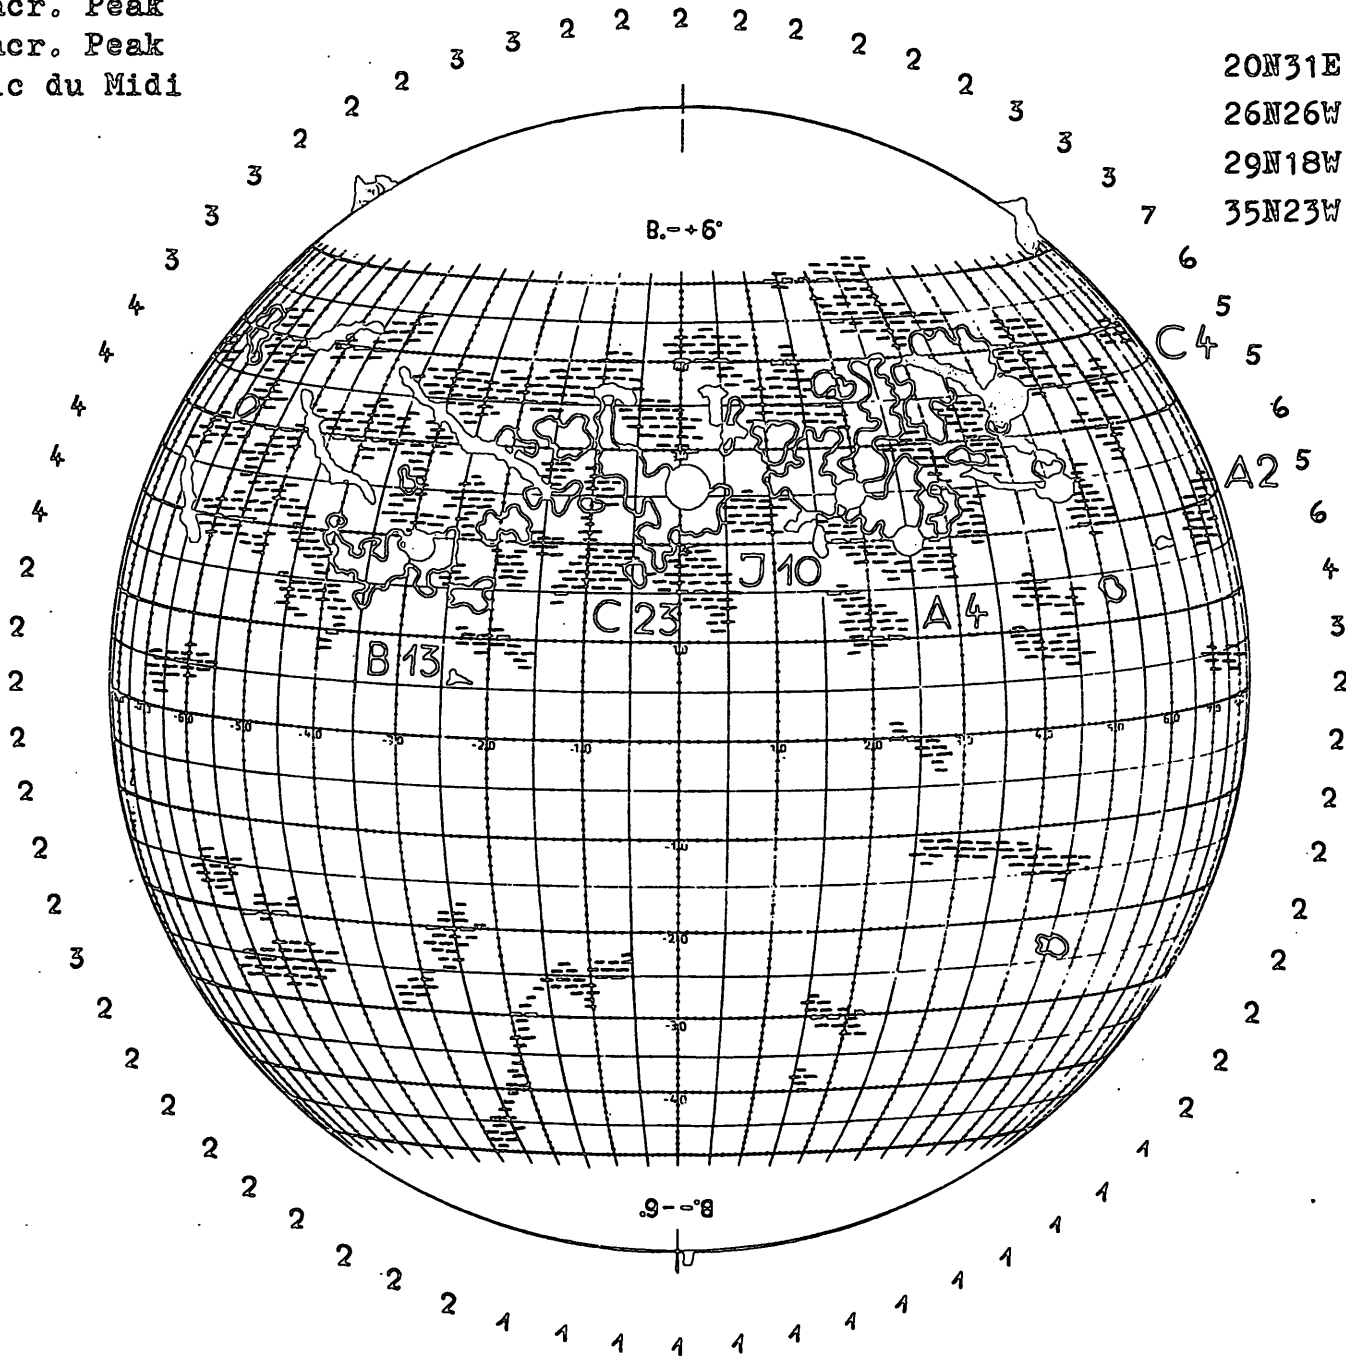

Plages 9.44 Wendelst.
 Filam. 15.14 Sacr. Peak
 Promin. 15.14 Sacr. Peak
 Corona 7 Pic du Midi

FRAUNHOFER INSTITUT

Map of the Sun

1966 Aug. 3

R=81

20N31E 6.30- 7.16 1n DEYV
 26N26W 14.15-14.45 1n E
 29N18W 14.52-14.58 1f W
 35N23W 14.52-14.58 1f W

McMath Plages

413 35N34W 38
 414 26N22W 44
 415 27N 4E 50
 422 20N28E 25
 423 25S45W 2
 424 42N75E 7
 425 11N54W 2
 426 31N59E 8
 427 25N49W 2

Ku