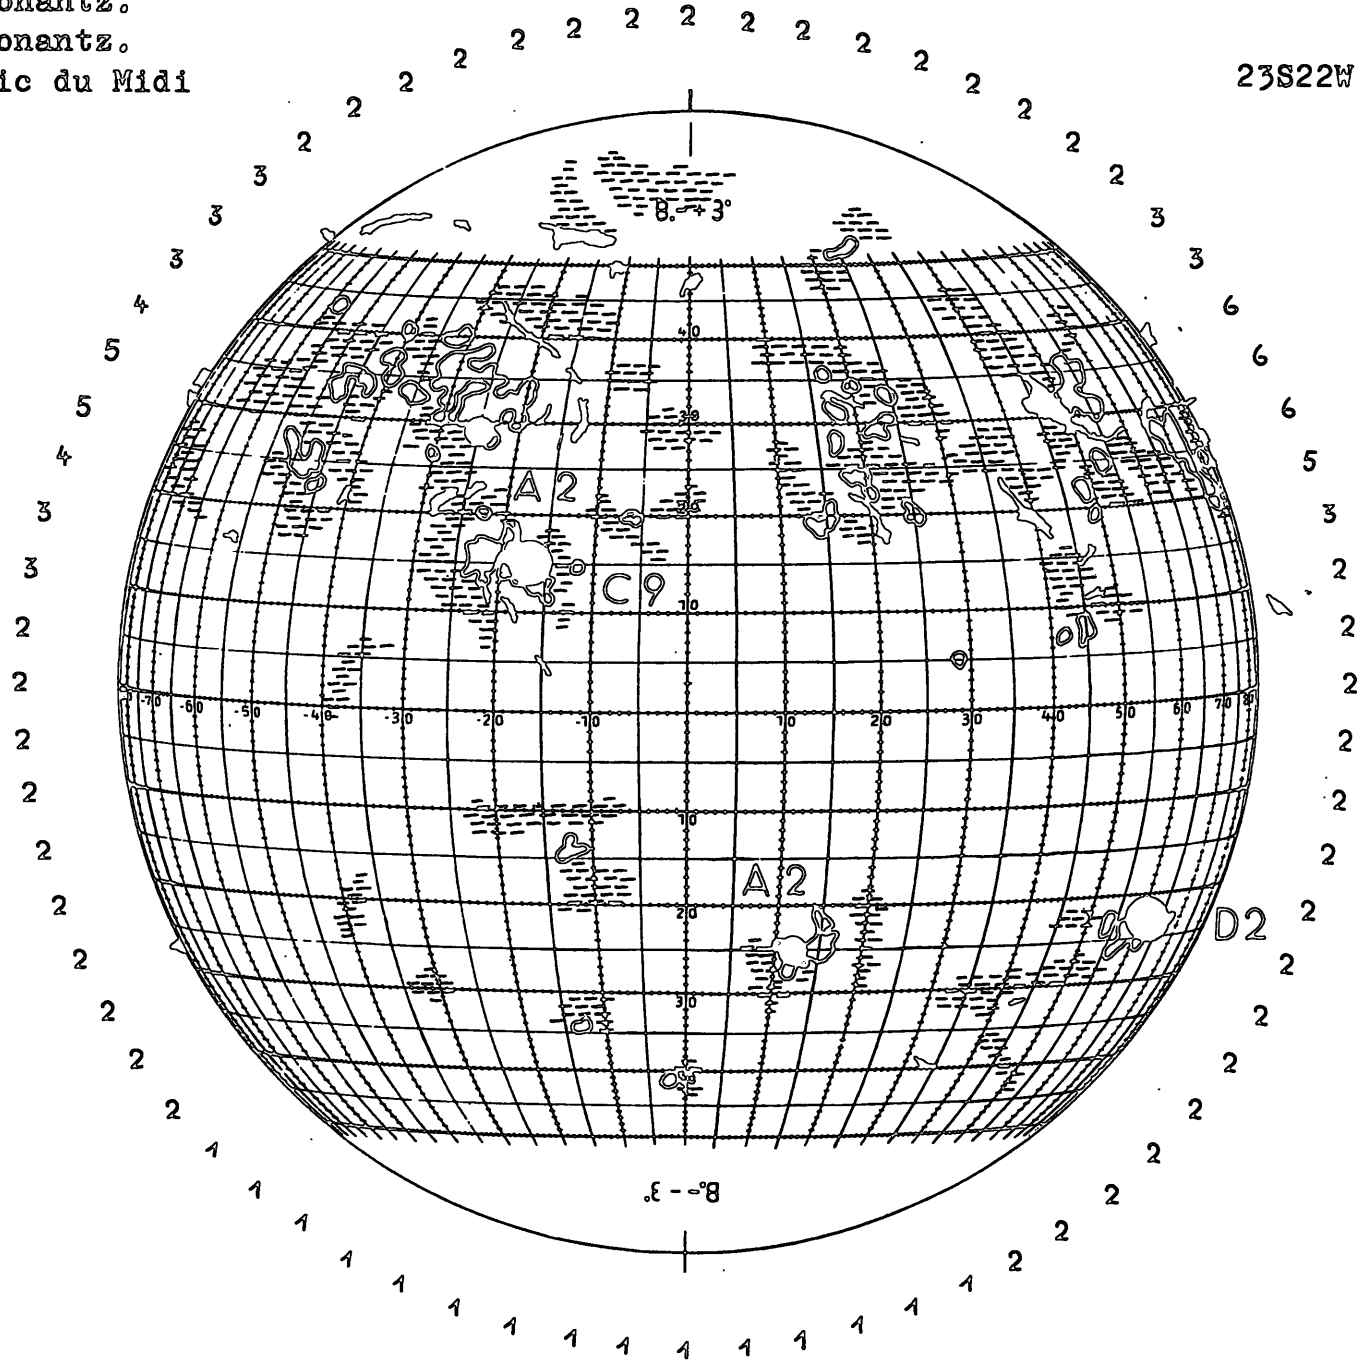

Plages 6.25 Meudon
 Filam. 17.08 Tonantz.
 Promin. 17.09 Tonantz.
 Corona 8 Pic du Midi

FRAUNHOFER INSTITUT

Map of the Sun

1966 Jun.29

R=38

23S22W 23.29-23.52 Sn ①

McMath Plages

- 344 23N80W 18
- 348 23S60W 11
- 350 22N52W 5
- 351 33N54W 9
- 355 29N22W 13
- 358 16N17E 18
- 359 23S16W 6
- 361 32N24E 34
- 362 36N41E 11
- 365 14S10E 1
- 367 22N50E 6
- 369 42N58E 1
- 370 19N 1W 6
- 371 33S11E 1
- 372 20S11E 1
- 373 23N85E 8

Ro