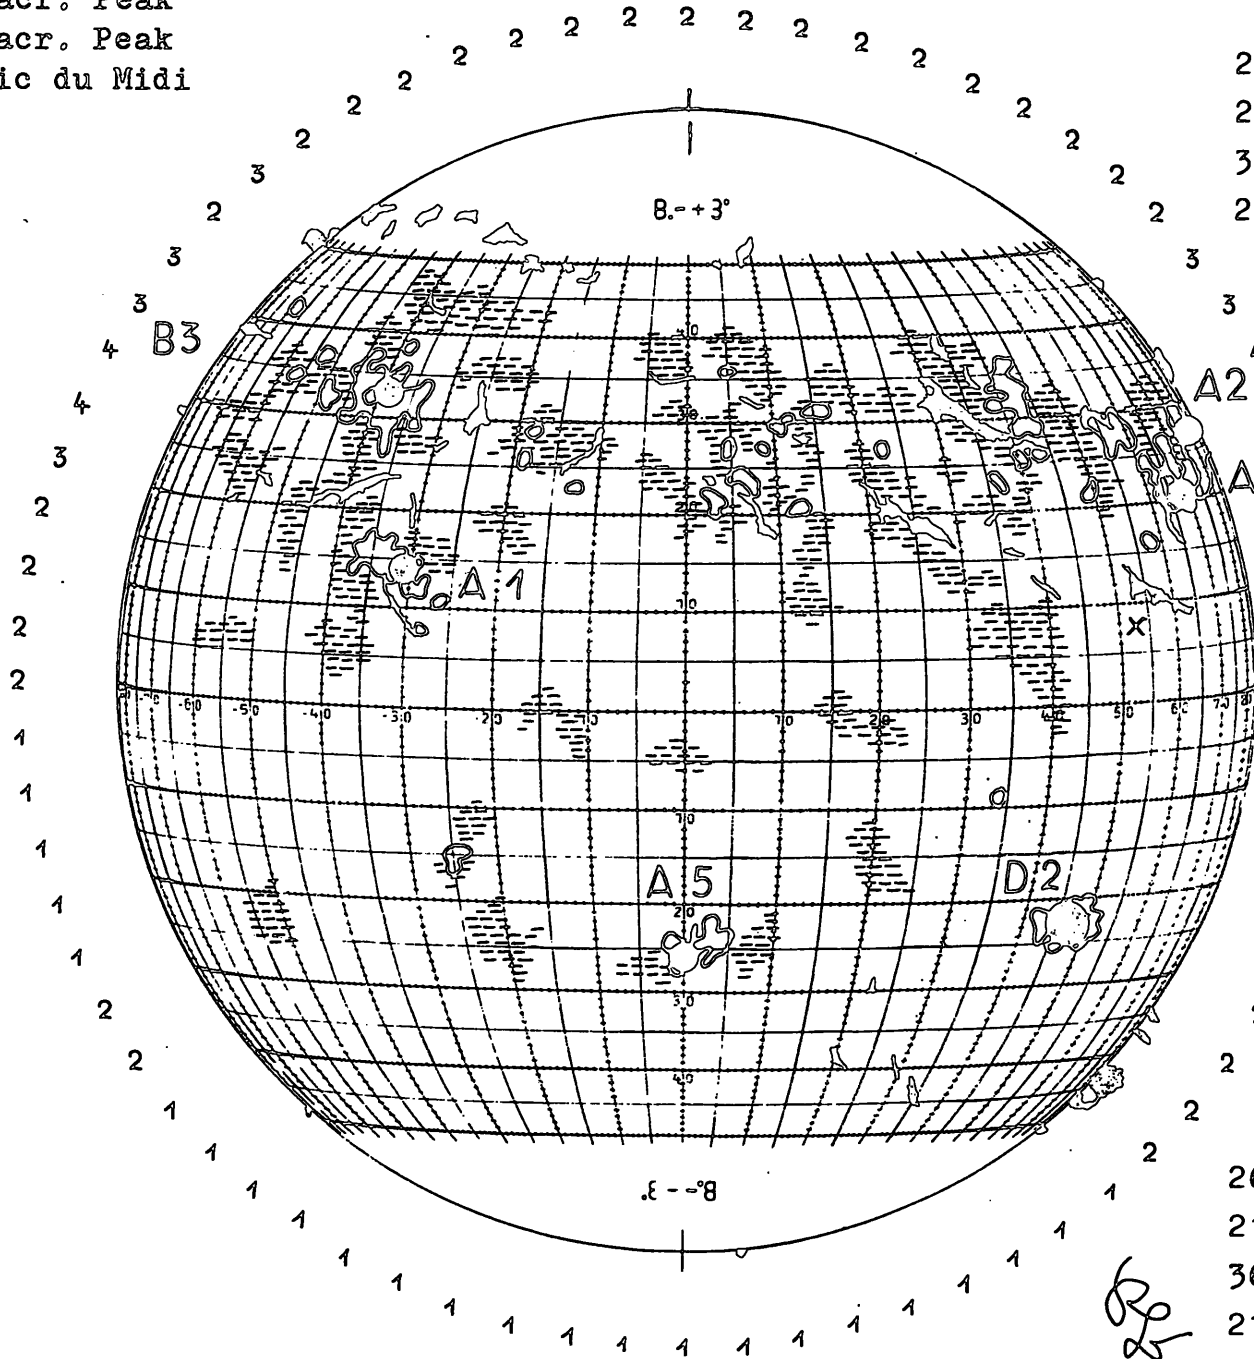

Plages 6.42 Meudon  
 Filam. 22.53 Sacr. Peak  
 Promin. 22.53 Sacr. Peak  
 Corona 7 Pic du Midi

FRAUNHOFER INSTITUT

Map of the Sun

1966 Jun. 28

R=52

McMath Plages

- 344 23N61W 18
- 345 26N82W 22
- 348 23S43W 17
- 350 22N37W 4
- 351 31N39W 11
- 355 25N 7W 18
- 358 14N34E 24
- 359 26S 0 7
- 361 32N40E 42
- 362 33N55E 8
- 364 6S 4E 5
- 365 15S26E 2
- 367 25N63E 5
- 368 14S19W 1
- 369 42N71E 1
- 370 24N15E 3

24N59W	0.01- 1.30	2b	X
24N62W	2.00- 8.51	2xS	KX
34N45E	6.58- 7.17	1b	Ø
21S45W	7.25- 7.28	Sf	K

x: Meudon 6.34  
 11.57 - 19.19

26N82W	9.24- 9.30	Sf	K
21N84W	14.04-15.21	1n	K
36N39E	15.35-16.03	1n	K
21N84W	16.11-16.15	1n	K