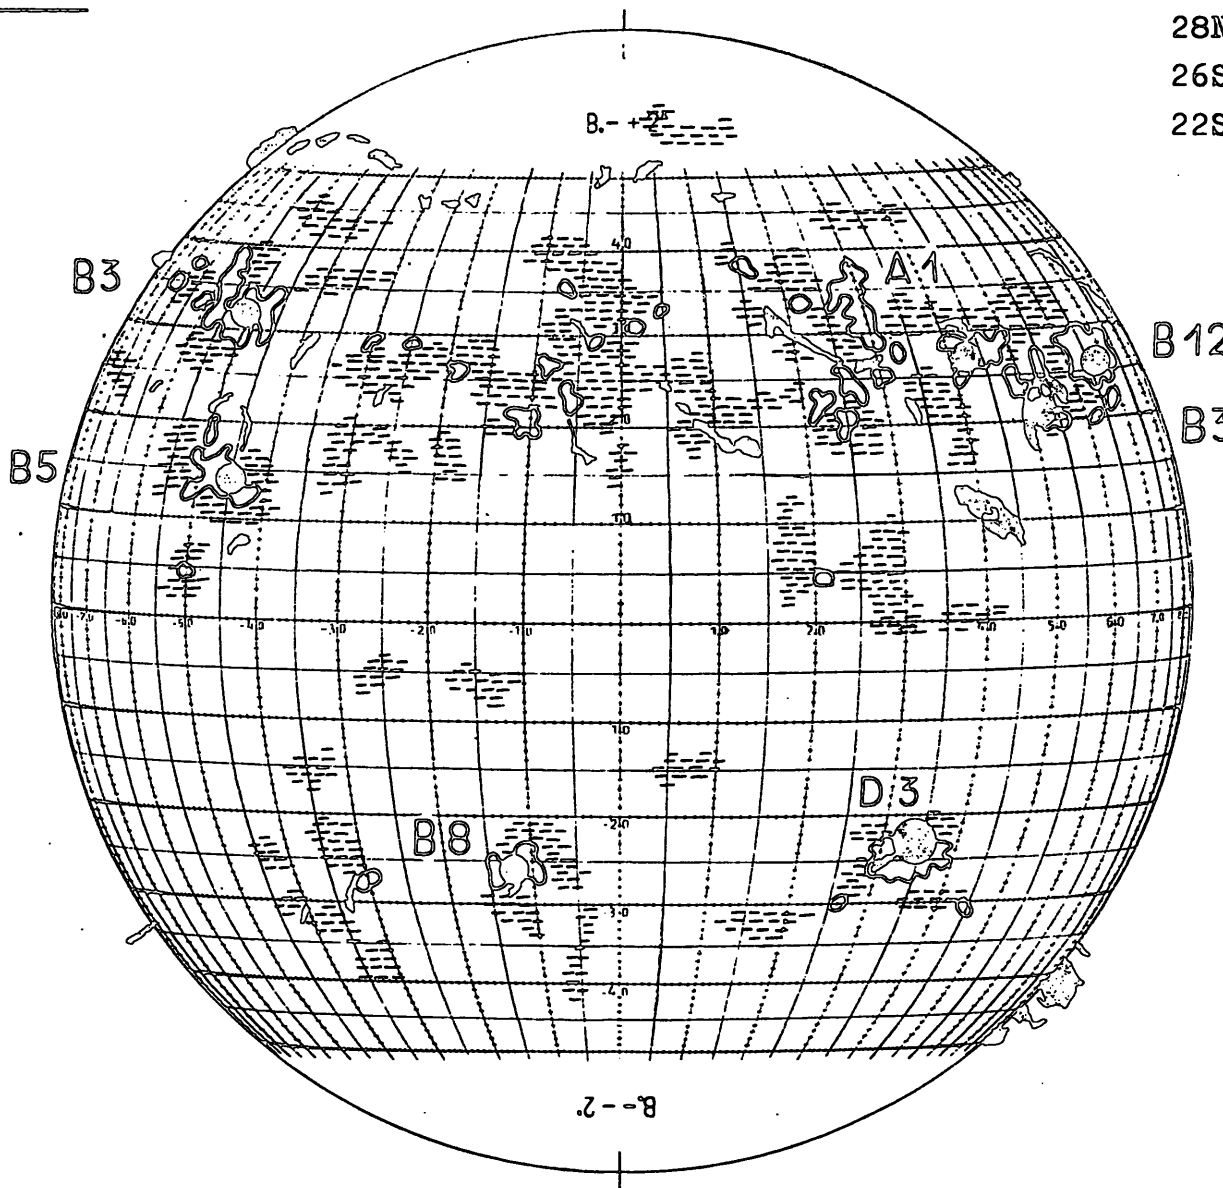

Plages 7.50 Arcetri
 Filam. 22.42 Haleakala
 Promin. 22.42 Haleakala
 Corona

FRAUNHOFER INSTITUT

Map of the Sun

1966 Jun. 27

R=74

21N48W 2.19- 5.20 2xS E0
 28N62W 4.36- 5.00 Sn X
 26S14E 8.40- 9.20 Sn A
 22S36W 22.50-22.58 Sf X

McMath Plages

- 343 15N90W 4
- 344 23N50W 25
- 345 23N70W 25
- 348 25S33W 10
- 350 22N27W 4
- 351 31N28W 7
- 355 23N 5E 6
- 358 15N48E 23
- 359 25S10E 7
- 360 27S31E 1
- 361 33N52E 32
- 362 35N67E 14
- 363 11S20W 1
- 364 7S13E 2
- 365 15S39E 1
- 366 6N50E 2
- 367 24N75E 4