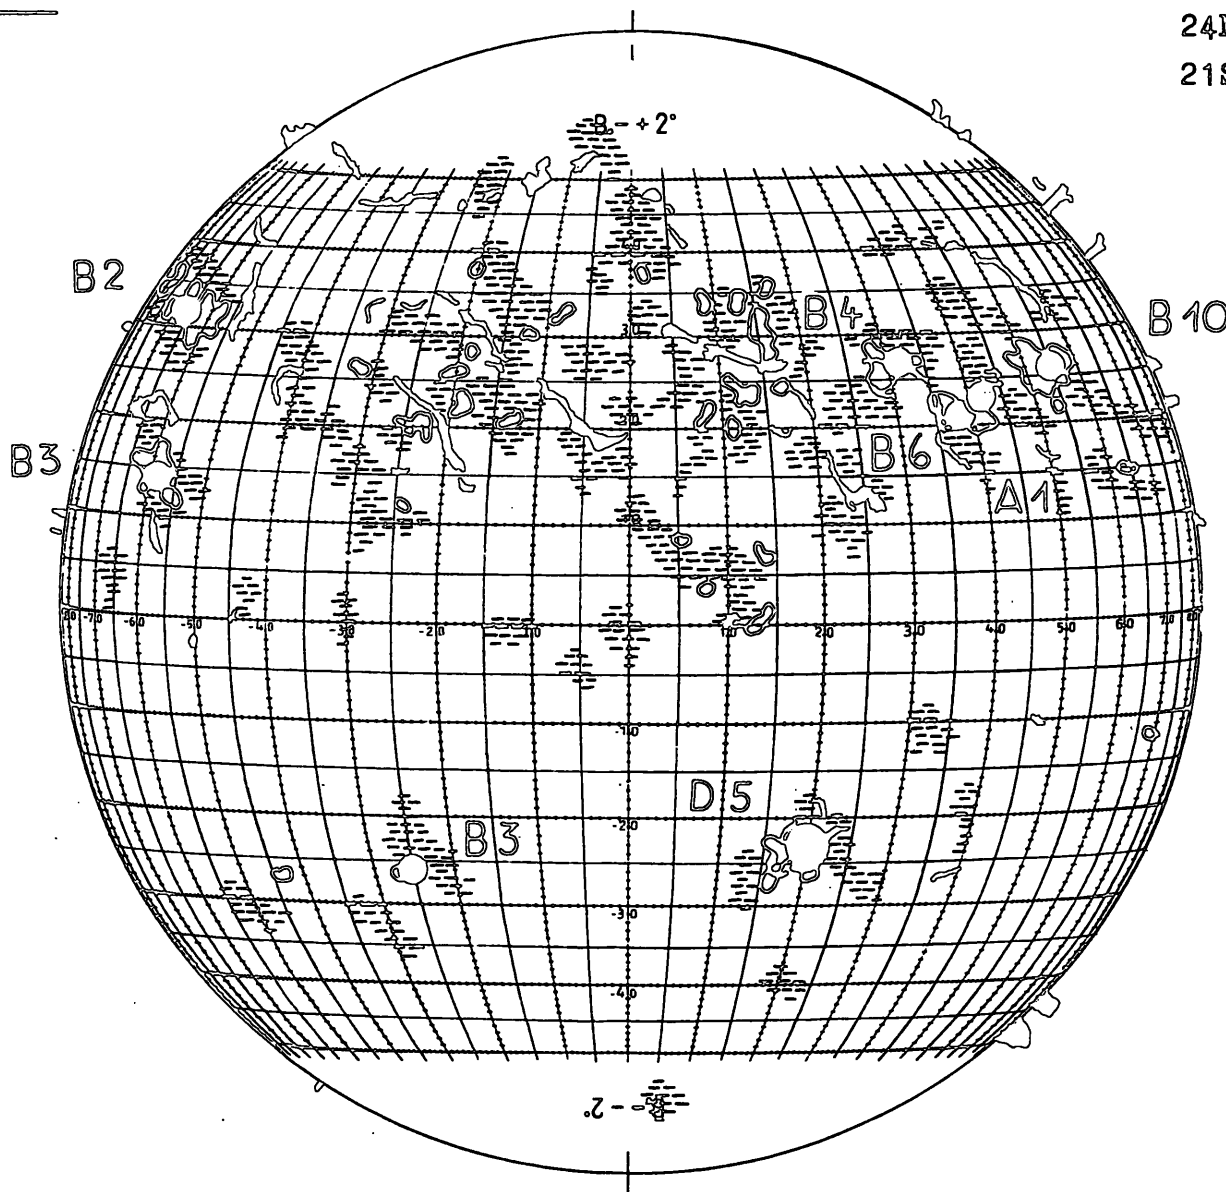

Plages 11.22 Meudon
 Filam. 16.53 Burbank
 Promin. 16.53 Burbank
 Corona

FRAUNHOFER INSTITUT

Map of the Sun

1966 Jun.26

R=80

21N32W 0.40- 6.29 2xS 0
 24N46W 3.20- 3.32 Sn 0
 21S26W 19.30-19.38 Sf X

McMath Plages

- 343 15N62W 4
- 344 24N39W 29
- 345 26N57W 23
- 348 22S21W 10
- 350 22N14W 5
- 351 32N14W 7
- 355 24N20E 12
- 358 14N60E 17
- 359 27S22E 2
- 360 26S42E 1
- 361 31N62E 28
- 362 34N90E 5

Ro