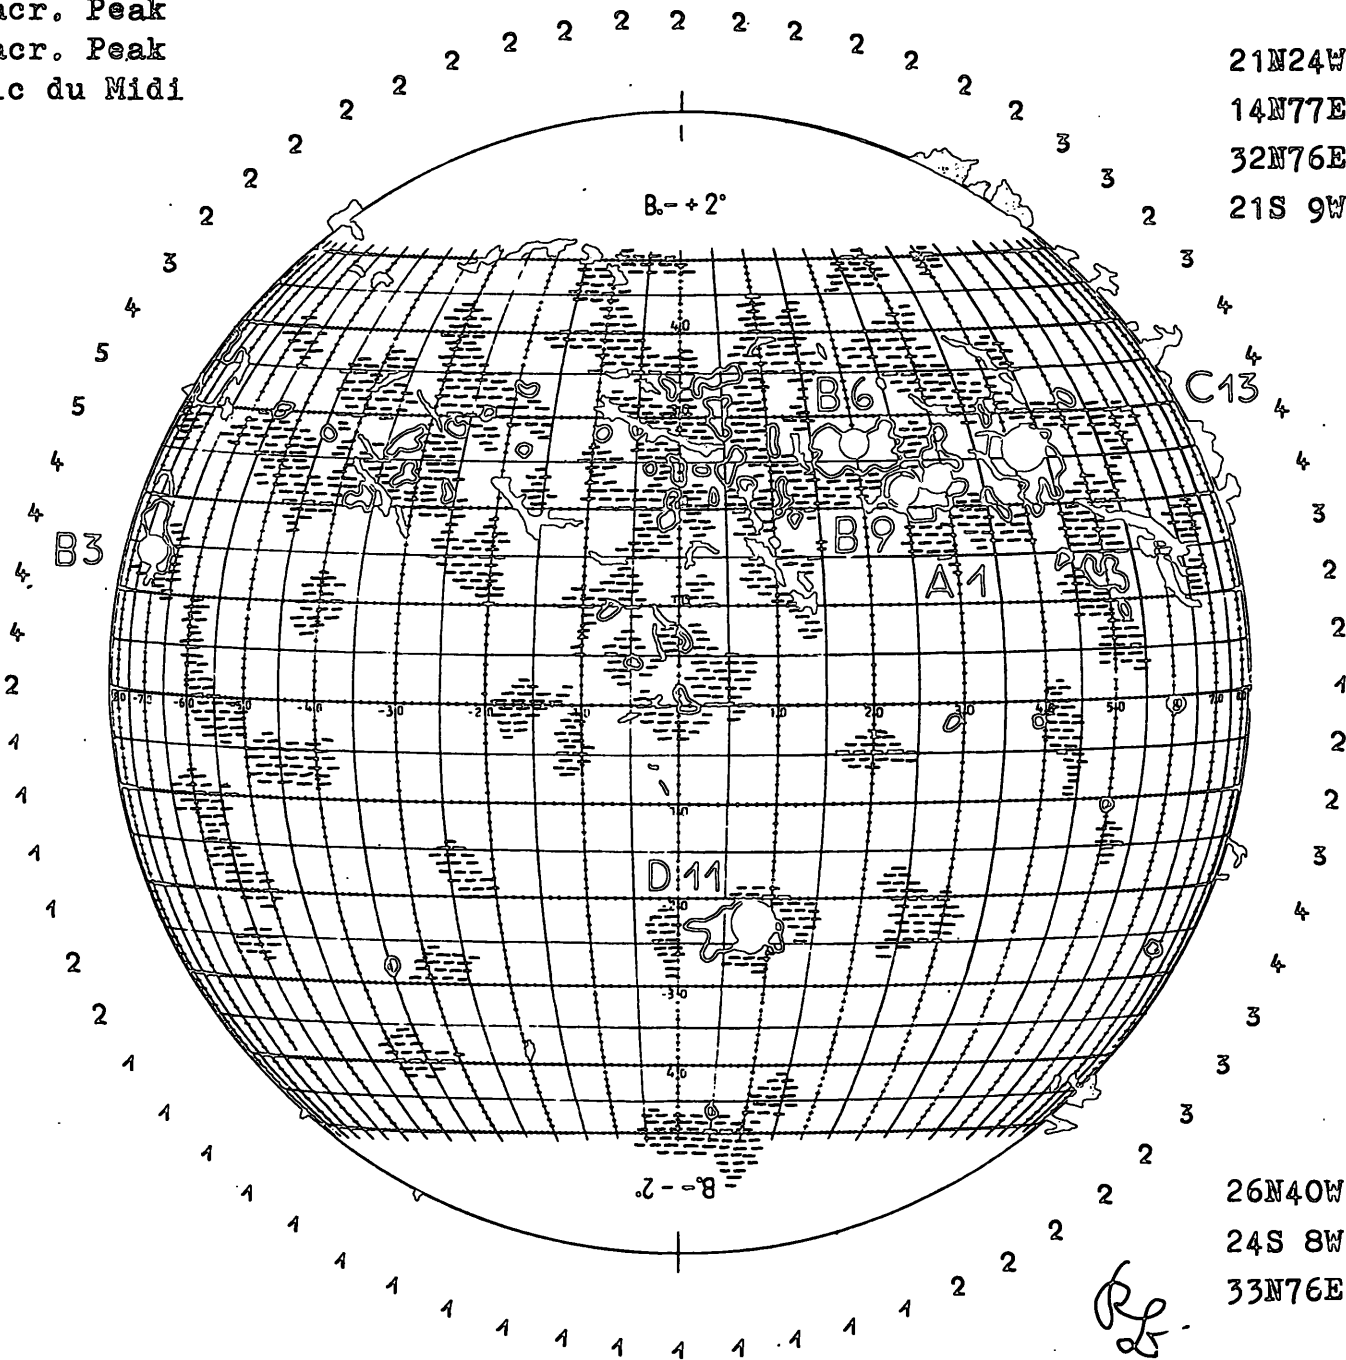

Plages 8.25 Meudon  
 Filam. 14.33 Sacr. Peak  
 Promin. 14.33 Sacr. Peak  
 Corona 7 Pic du Midi

FRAUNHOFER INSTITUT

Map of the Sun

1966 Jun.25

R=72

McMath Plages

- 343 15N49W 5
- 344 25N22W 23
- 345 24N42W 15
- 348 24S 6W 10
- 349 5N 6E 3
- 350 21N 6W 8
- 351 31N 2W 10
- 355 23N30E 10
- 356 26S71W 1
- 357 1S31W 1
- 358 14N72E 10
- 359 29S34E 1
- 360 27S58E 1
- 361 33N85E 16

21N24W 1.18- 9.10 2xS A0  
 14N77E 2.08- 2.20 Sn X  
 32N76E 9.58-10.16 Sn DK  
 21S 9W 12.26-18.43 3xS PX

26N40W 13.50-14.10 Sf K  
 24S 8W 15.24-17.11 2n HKMP  
 33N76E 15.34-16.42 1n P

*RL*