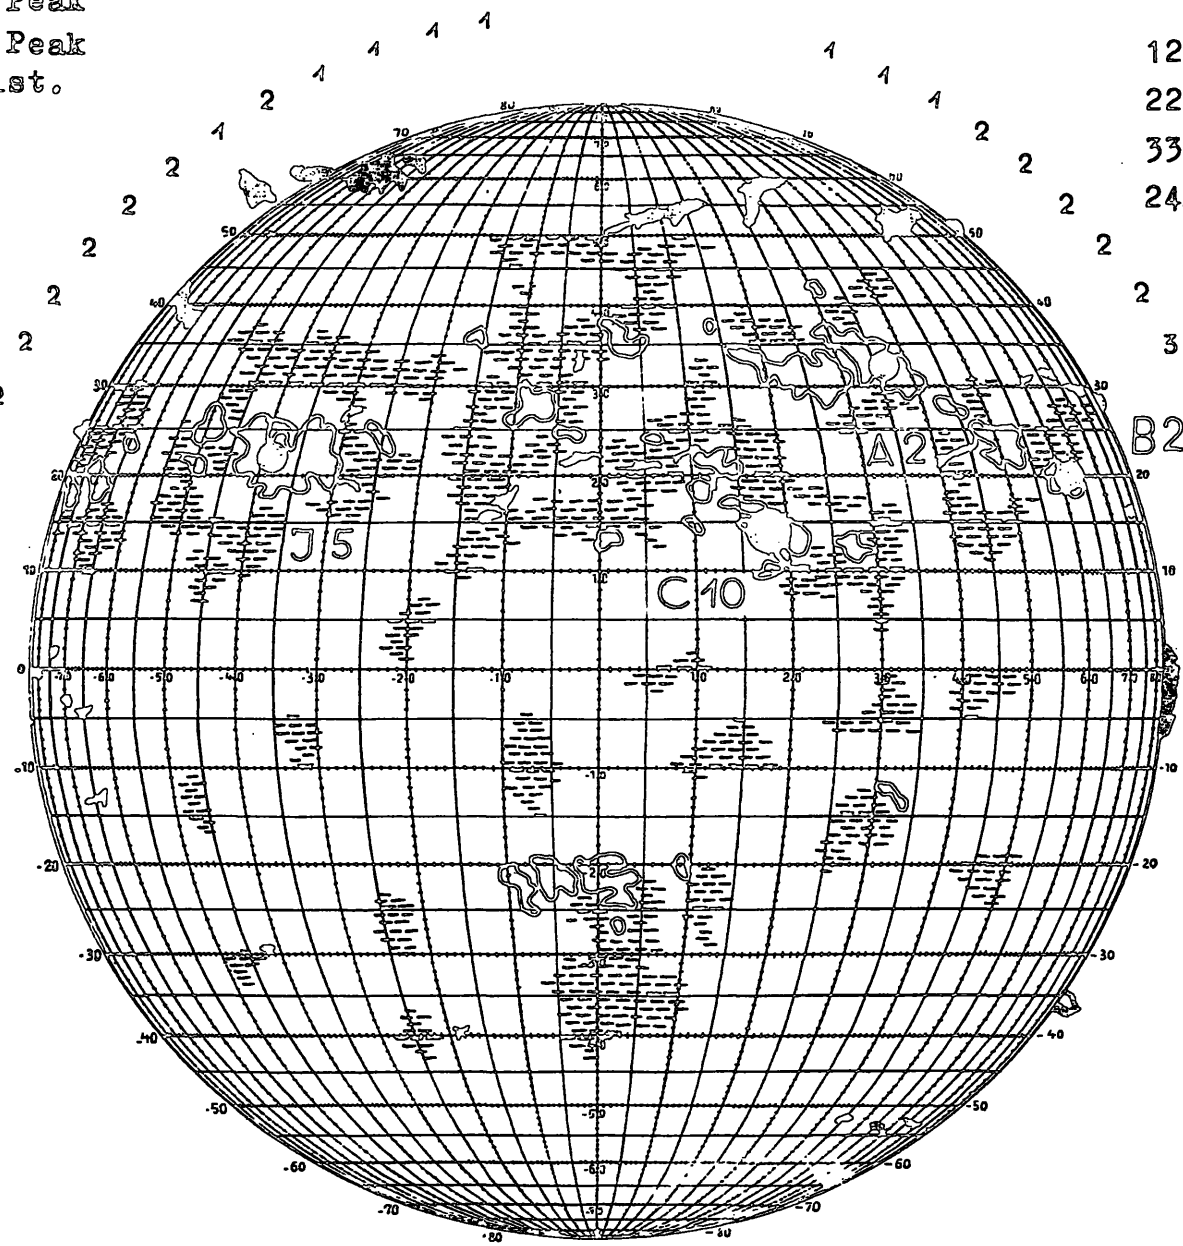

Plages 10.59 Rome  
 Filam. 17.40 Sacr. Peak  
 Promin. 17.40 Sacr. Peak  
 Corona 6 Wendelst.

FRAUNHOFER INSTITUT

Map of the Sun

1966 Jun. 5

R=41

12N18W 0.41-9.55 2xS AP  
 22N64W 13.30-21.40 2xS PY  
 33N30W 16.07-16.20 Sn P  
 24N90E 19.05-19.19 Sn P

McMath Plages

315 31N79W 5  
 319 24N65W 12  
 320 27N48W 7  
 326 15N17W 12  
 328 22S 4E 10  
 329 34N34W 12  
 330 33N22W 11  
 331 30N 4E 8  
 332 23N41E 22  
 333 11S30W 2  
 334 19N74E 12

*Handwritten signature or initials*